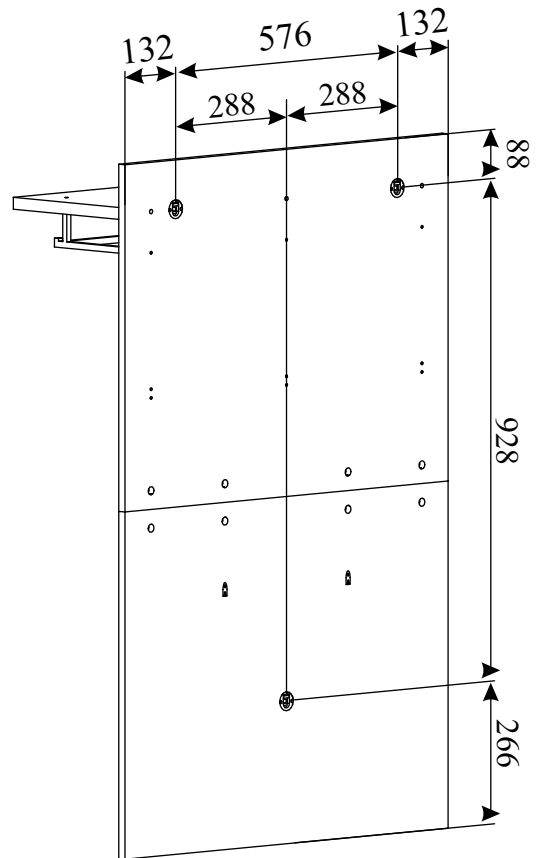

# FUNNY TYP 41 3K16\_41

NO	Dim.		Col.-No	Qty
2	840	641	1	1
3	840	641	1	1
1	838	275	1	1

60 min

KR2 X3		B5 X8		G5 X8			
A1 X4		A8 X4		B11 X3		G4 X3	
B2 X4		WS2 X5		C9 X1		G2 X1	
				D26 X13		D28 X3	
						D20 X6	
						ZM1 X3	

1

2

- |    |   |
|----|---|
| A1 |  |
| X4 | Ø8x36   |

3

180°

4

5

6