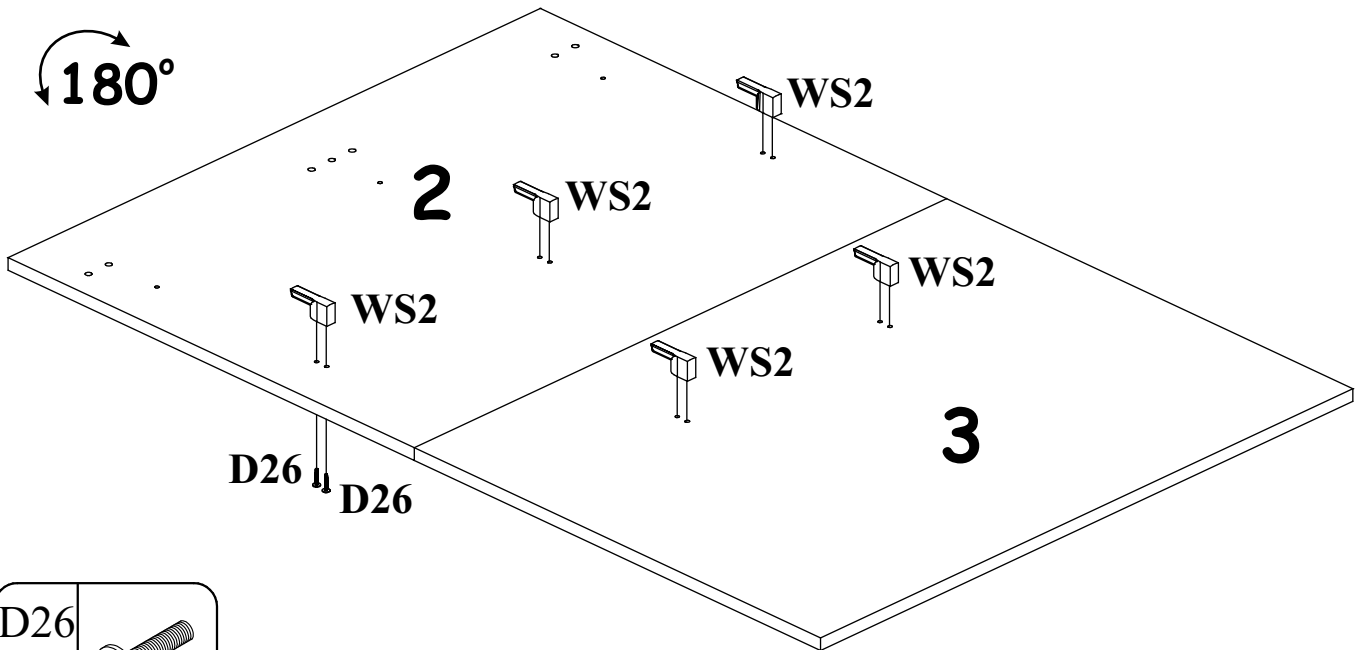

# FUNNY TYP 41 3K16\_41

NO	Dim.		Col.-No	Qty
2	840	641	1	1
3	840	641	1	1
1	838	275	1	1

60 min

KR2 X3		B5 X8		G5 X8			
A1 X4		A8 X4		B11 X3		G4 X3	
B2 X4		WS2 X5		C9 X1		G2 X1	
				D26 X13		D28 X3	
						D20 X6	
						ZM1 X3	

1

2

- |    |   |
|----|---|
| A1 |  |
| X4 | Ø8x36   |

3

180°

4

5

6