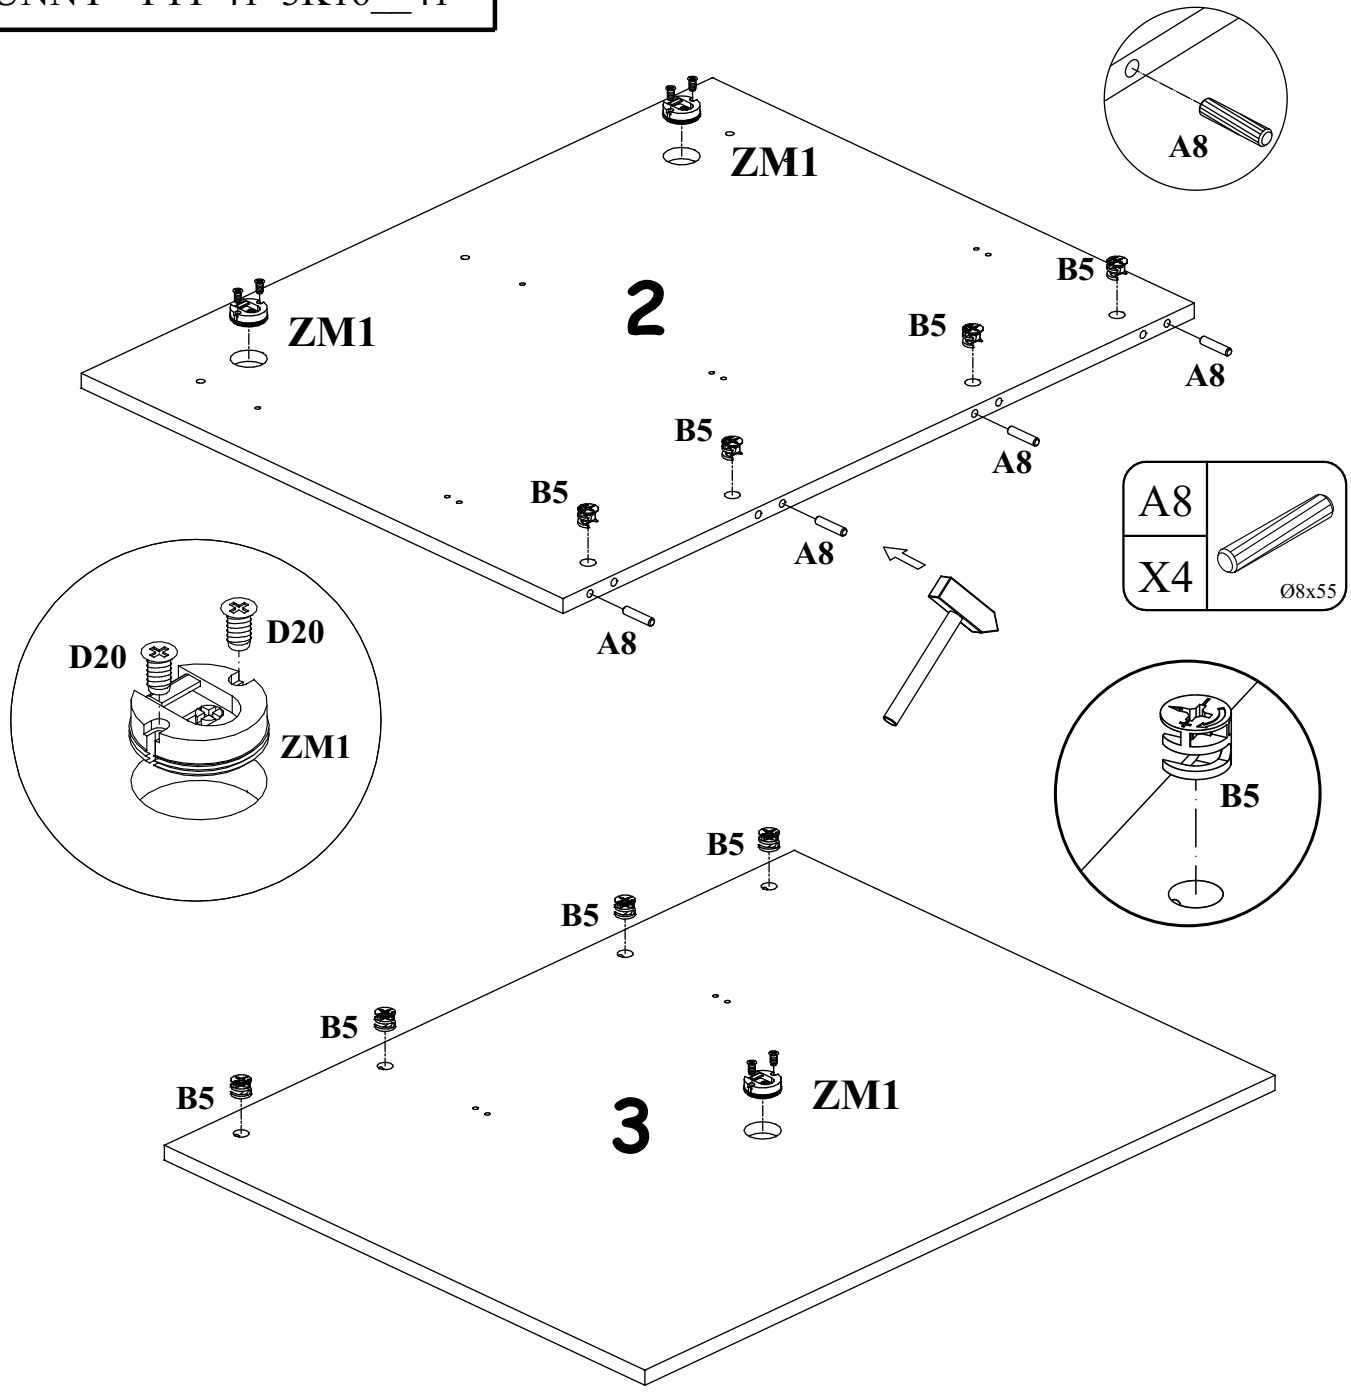

# FUNNY TYP 41 3K16\_41

NO	Dim.		Col.-No	Qty
2	840	641	1	1
3	840	641	1	1
1	838	275	1	1

60 min

KR2 X3		B5 X8		G5 X8			
A1 X4		A8 X4		B11 X3		G4 X3	
B2 X4		WS2 X5		C9 X1		G2 X1	
				D26 X13		D28 X3	
						D20 X6	
						ZM1 X3	

1

2

- |    |   |
|----|---|
| A1 |  |
| X4 | Ø8x36   |

3

180°

4

5

6