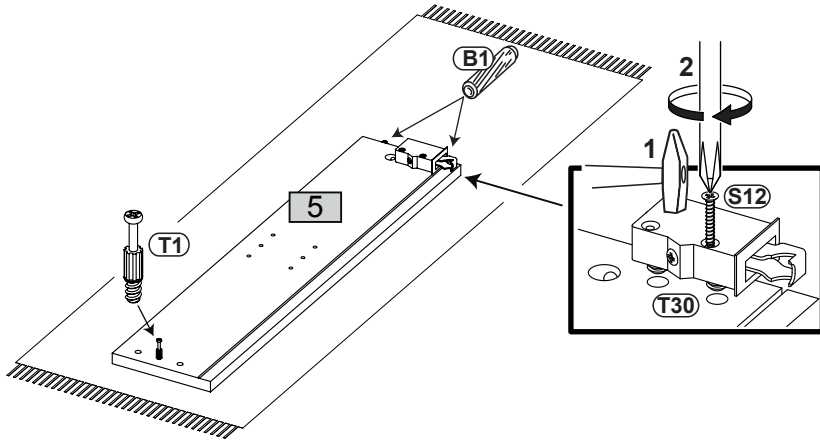

Nr	Ausmaß				St
3	656	196	19	2	
4	656	396	19	1	
5	662	150	16	1	
6	662	150	16	1	
7	634	130	16	1	
8	634	130	16	1	
9	176	120	16	2	
10	384	120	16	1	
11	768	150	16	1	
12	802	200	22	1	
13	648	190	2	1	
14	648	190	2	1	
15	648	399	2	1	

LED SET TETA

MINI BOX

1

2

LED SET TETA

3

4

5