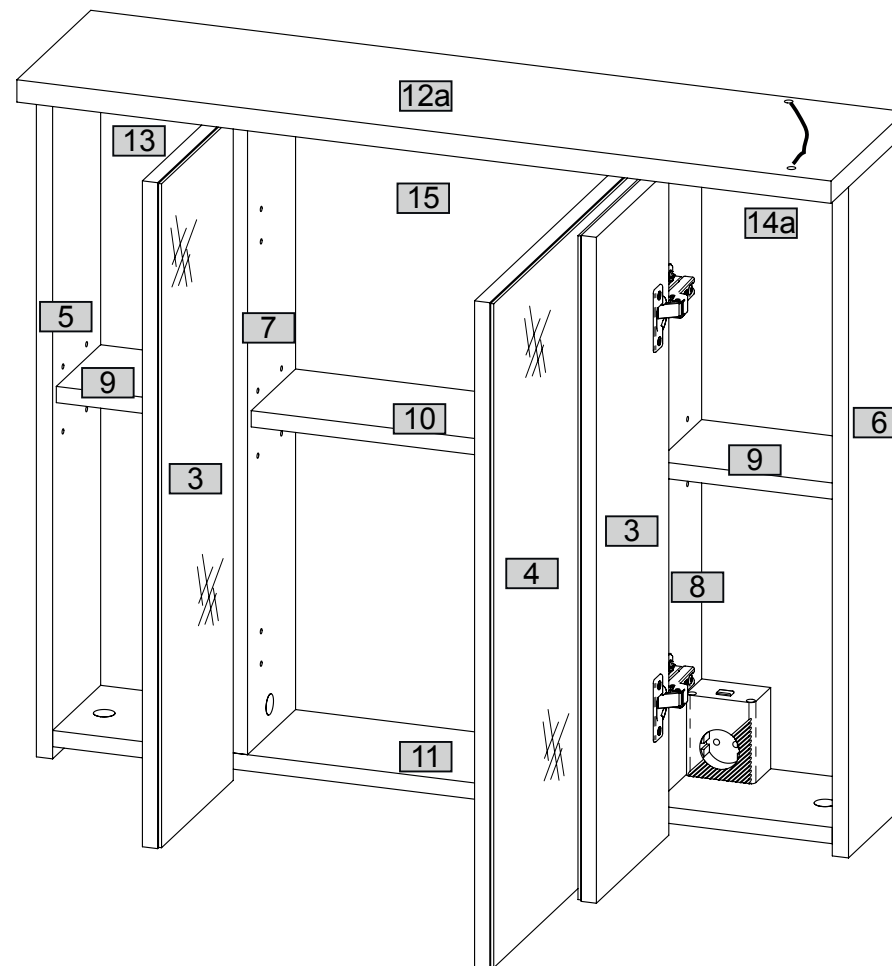

Nr	Ausmaß				St
3	656	196	19	2	
4	656	396	19	1	
5	662	150	16	1	
6	662	150	16	1	
7	634	130	16	1	
8	634	130	16	1	
9	176	120	16	2	
10	384	120	16	1	
11	768	150	16	1	
12	802	200	22	1	
13	648	190	2	1	
14	648	190	2	1	
15	648	399	2	1	

LED SET TETA

MINI BOX

1

2

LED SET TETA

3

4

5

6

7

8

MINI BOX

LED SET TETA