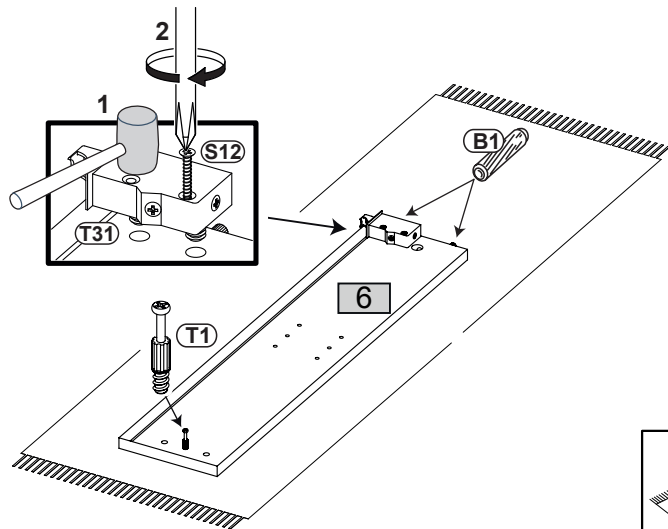

Nr	Ausmaß				St
3	656	196	19	2	
4	656	396	19	1	
5	662	150	16	1	
6	662	150	16	1	
7	634	130	16	1	
8	634	130	16	1	
9	176	120	16	2	
10	384	120	16	1	
11	768	150	16	1	
12	802	200	22	1	
13	648	190	2	1	
14	648	190	2	1	
15	648	399	2	1	

LED SET TETA

MINI BOX

1

2

LED SET TETA

3

4

5