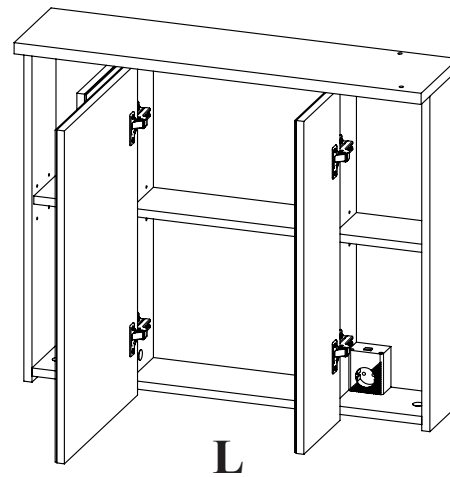

Nr	Ausmaß				St
3	656	196	19	2	
4	656	396	19	1	
5	662	150	16	1	
6	662	150	16	1	
7	634	130	16	1	
8	634	130	16	1	
9	176	120	16	2	
10	384	120	16	1	
11	768	150	16	1	
12	802	200	22	1	
13	648	190	2	1	
14	648	190	2	1	
15	648	399	2	1	

LED SET TETA

MINI BOX

1

2

LED SET TETA

3

4

5