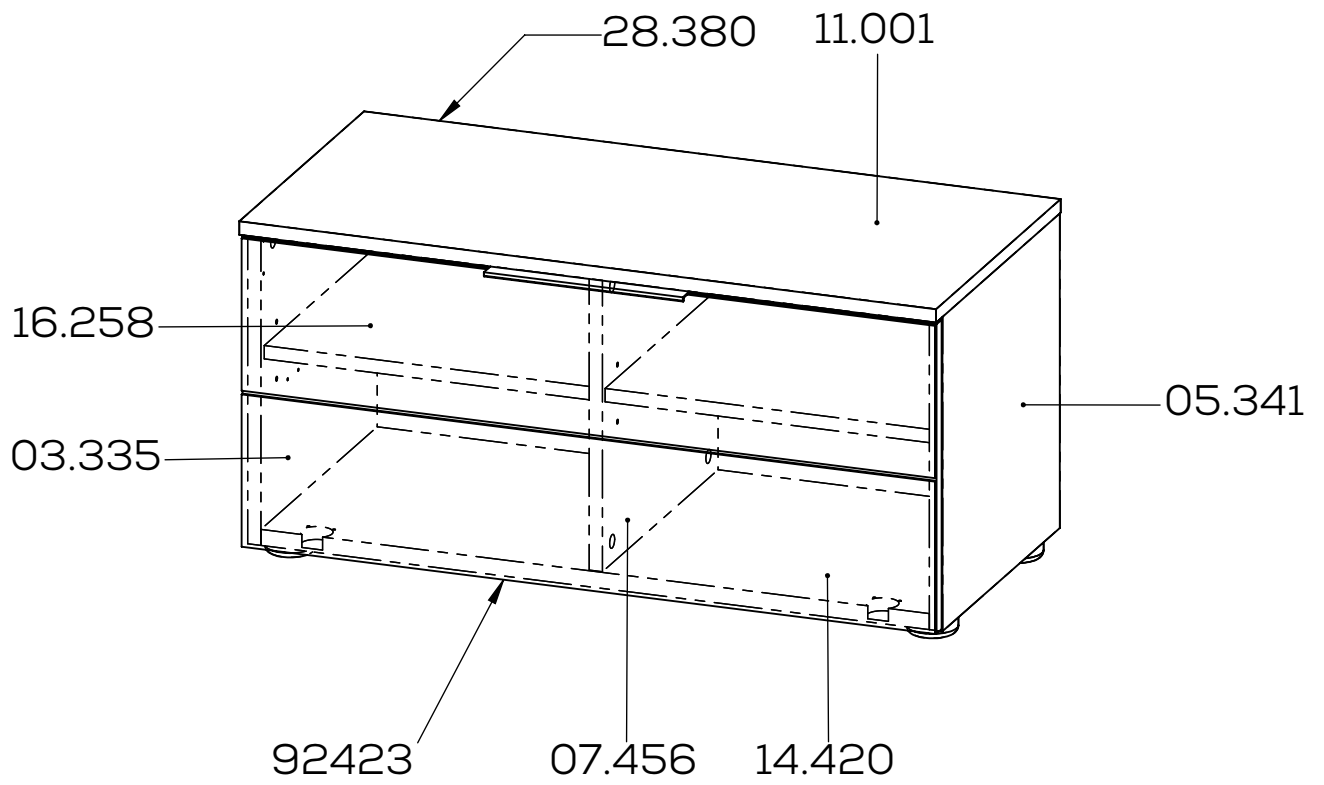

12.03.2021

1

90 min

maja-moebel.de