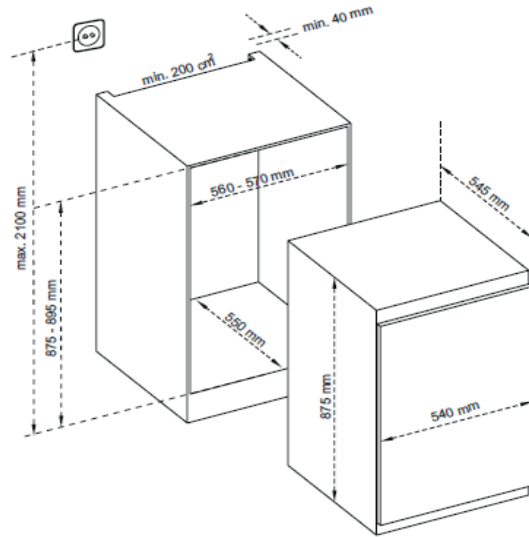

## WR2200

Einbaukühlschrank mit Gefrierfach 88er-Nische - Schlepptür

Abbildung ähnlich

Energieklasse

F

LED

Innenraum  
Beleuchtung

### Ausstattung

Display	-
Anzahl Abstellflächen	3
Abstellflächenart	Glas
Türablagen	3
Kühlart	statisch
Abtauautomatik (Kühlraum)	Ja
Gefrierfach	Ja / ****
Gefrierteil	-
Schubladen Kühlteil	1
Schubladen Gefrierteil	-
Innenbeleuchtung	Ja
Temperaturregelung	Ja

### Allgemeine Spezifikation

Kategorie	7
Typ	Kühl-Gefriergerät
Nutzzinhalt Kühlen brutto / netto	107 Liter / 104 Liter
Nutzzinhalt Gefrieren brutto / netto	17 Liter / 17 Liter
Auslagertemperatur "sonstiger Fächer"	-
Nutzzinhalt Gesamt brutto / netto	124 Liter / 121 Liter
Einbaugerät	Ja
Einbaumaße (HxBxT)	875-895 x 560-570 x 550 mm
Design	Coolline
Farbe	weiß
Türanschlag wechselbar	Ja
Höhenverstellbare Füße	Ja

### Abmessungen / Logistikdaten

Artikelnummer	10764296
EAN-Code	4251003105971
Gerätemaße (HxBxT) / Gewicht	875x540x545mm / ca.30kg
Kartonmaße (HxBxT) / Gewicht inkl. Gerät	939x584x577mm / ca.33kg
Verpackungseinheit	1 Stück