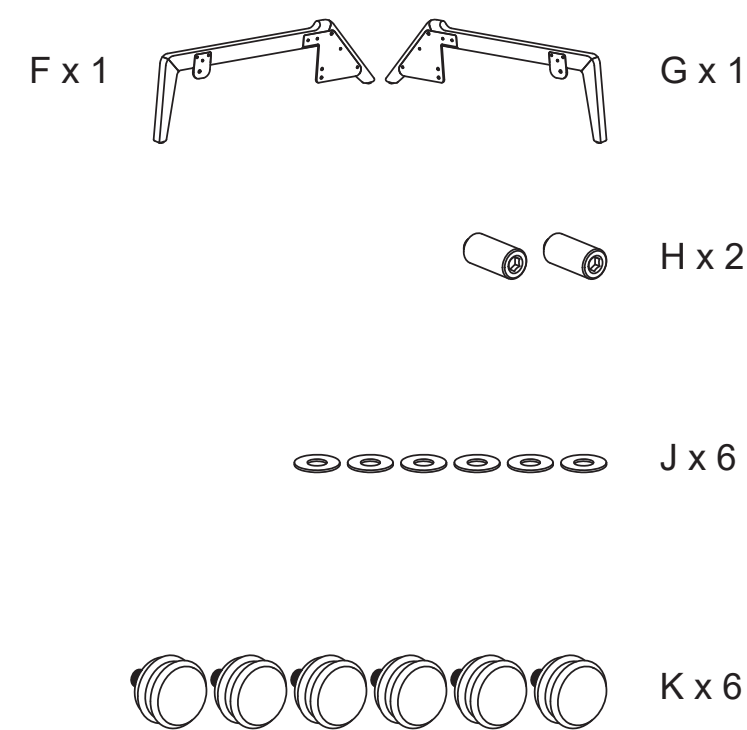

069815

Betræk til puderne vil du finde, når du åbner lynlåsen under sædet.  
The cover for the cushions you will find, when you open the zipper under the seat.  
Den Kissenbezug finden Sie indem Sie den Reißverschluss unter dem Sitz öffnen.  
Vous trouverez la housse pour les coussins en ouvrant la fermeture sous le siège.  
De hoes voor de kussens vindt u onder het zitgedeelte na het openen van de rits.  
靠枕外套放在坐垫里面，取出时请拉开坐垫底布拉链。  
Чехлы для подушек Вы найдете под сиденьем дивана, расстегнув «молнию».