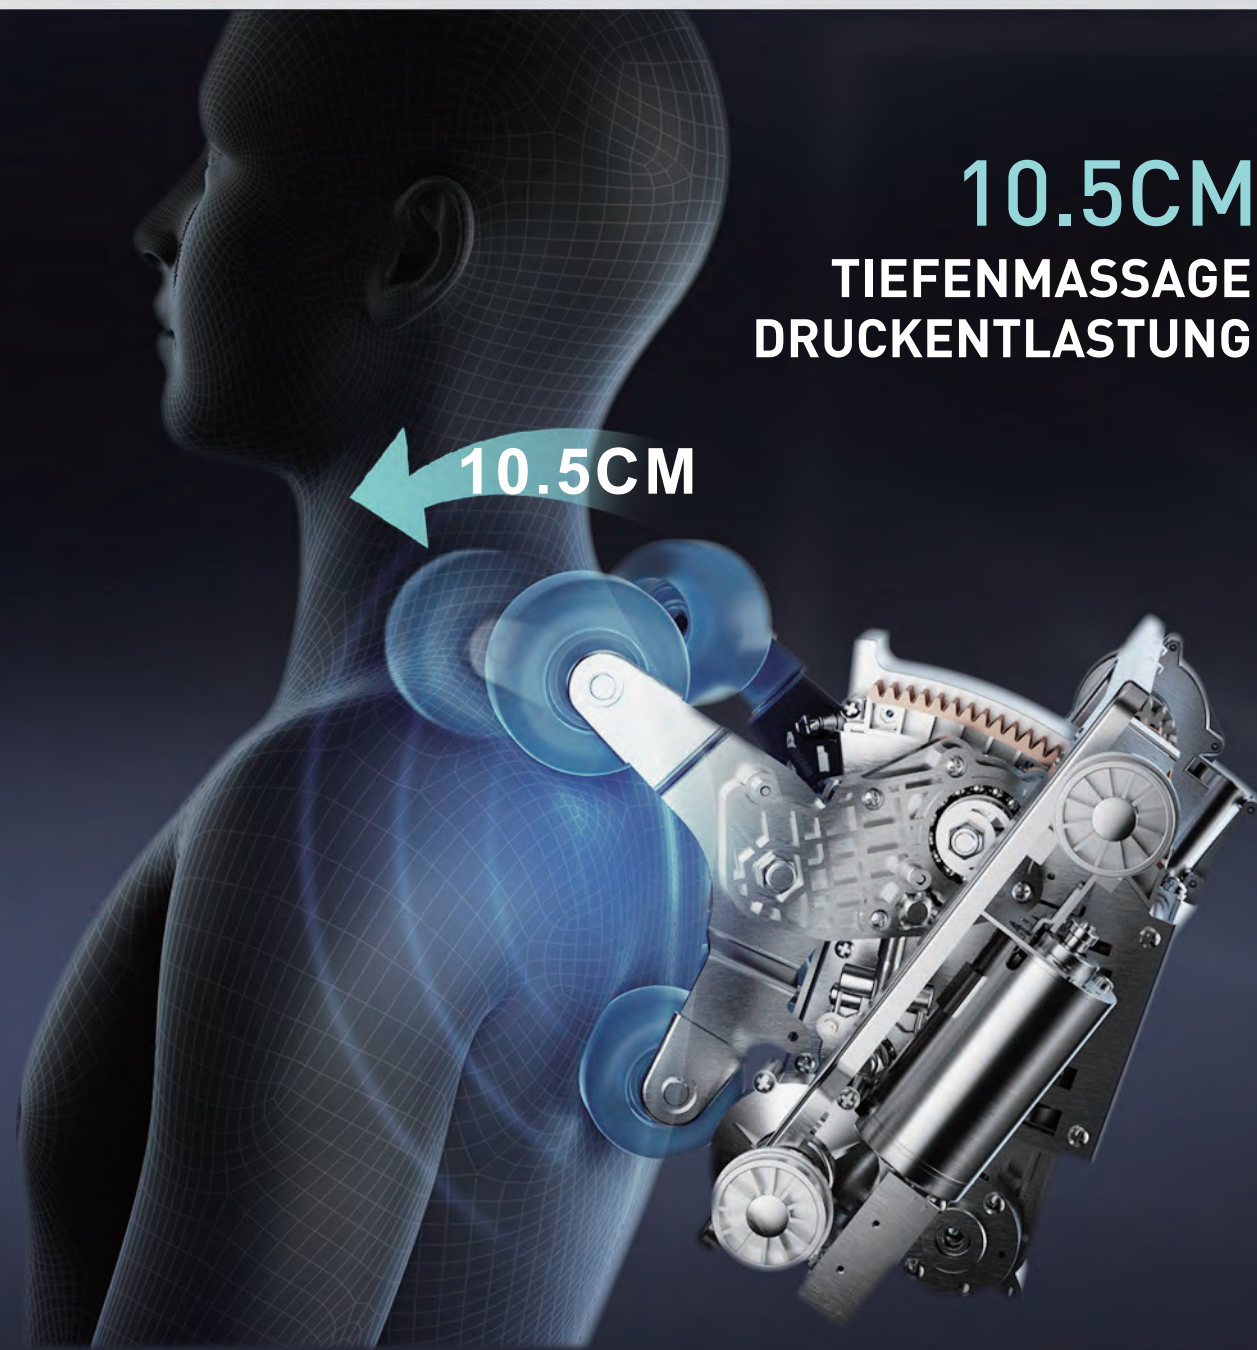

## PRODUKTDDETAILS

Produktname	Massagestuhl Ansgar
Nennspannung	110-120V~ 60Hz 220-240V~ 50Hz/60Hz
Nennleistung	150W
Mengen	18PCS\20FT 38PCS\40GP 57PCS\40HQ
Luftdruck	0.025-0.03MPa
Gewicht	Gross Weight: 114.5KG Net Weight: 94.5KG
Lautstärke	≤60dB
Sicherheitskonzept	Class I
Nennzeit	20min
Verpackungsmaße	1750 x 755 x 850mm

## Massagesessel Ansgar

**10.5CM**  
**TIEFENMASSAGE**  
**DRUCKENTLASTUNG**

**10.5cm**  
**STRECKMASSAGE**  
**VORWÄRTS**

Kraft dringt in die  
Faszienschicht ein

**3-21cm**  
**BREITE**

Anpassung an den unterschiedlichen  
Körperbau Ihrer Familienmitglieder

**5-Levels**  
**REGULIERBARE**  
**INTENSITÄT**

Kann sanft und stark sein

**KNETEN DER MUSKULATUR**  
**LINDERUNG DES SCHMERZES**

4D Massagemechanismus + 2D Massagemechanismus  
Doppelter Massagemechanismus mit vier Rollen sorgt für eine angenehmere  
Massage durch umfassendere Abdeckung.

**5 Zoll Touchscreen**  
**Steuerung**  
Auch für ältere Menschen  
leicht zu bedienen

**SL LANGE GEBOGENE FÜHRUNGSSCHIENE**

135cm verlängerte Führungsschiene, die sowohl die Schultern und den Nacken als auch die Oberschenkel schont