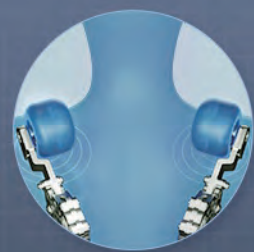

## Massagesessel Ansgar

**10.5CM**  
**TIEFENMASSAGE**  
**DRUCKENTLASTUNG**

**10.5cm**  
**STRECKMASSAGE**  
**VORWÄRTS**

Kraft dringt in die  
Faszienschicht ein

**3-21cm**  
**BREITE**

Anpassung an den unterschiedlichen  
Körperbau Ihrer Familienmitglieder

**5-Levels**  
**REGULIERBARE**  
**INTENSITÄT**

Kann sanft und stark sein

**KNETEN DER MUSKULATUR**  
**LINDERUNG DES SCHMERZES**

4D Massagemechanismus + 2D Massagemechanismus  
Doppelter Massagemechanismus mit vier Rollen sorgt für eine angenehmere  
Massage durch umfassendere Abdeckung.

**5 Zoll Touchscreen**  
**Steuerung**  
Auch für ältere Menschen  
leicht zu bedienen

**SL LANGE GEBOGENE FÜHRUNGSSCHIENE**

135cm verlängerte Führungsschiene, die sowohl die Schultern und den Nacken als auch die Oberschenkel schont