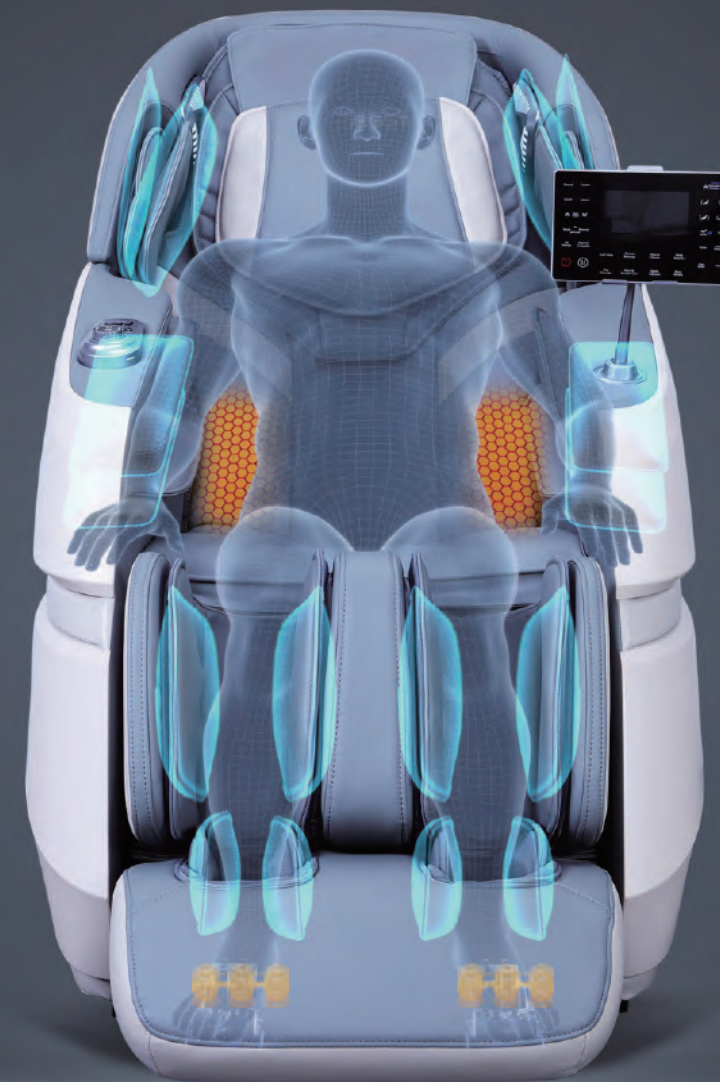

## TAILLENBEHEIZUNG

einzigartige thermostatische Graphen-Wärmekompresse

- Gleichmäßige Beheizung
- Sichere und konstante Temperatur
- Schnelle Erwärmung
- Verbrauchsarm und langlebig

MIKROZIRKULATION

SAUERSTOFFSÄTTIGUNG  
DES BLUTES

MÜDIGKEITSINDEX

GESUNDE HERZFREQUENZ

GANZKÖRPER AIRBAG MIT  
WEICHEN DRUCK  
Schulter / Arm / Wade / Fuß

LUFTDRUCKSTÄRKE  
Fünf einstellbare  
Stufen der Intensität

SOHLENROLLER MASSAGE  
Professionelle Fußmassage  
genießen