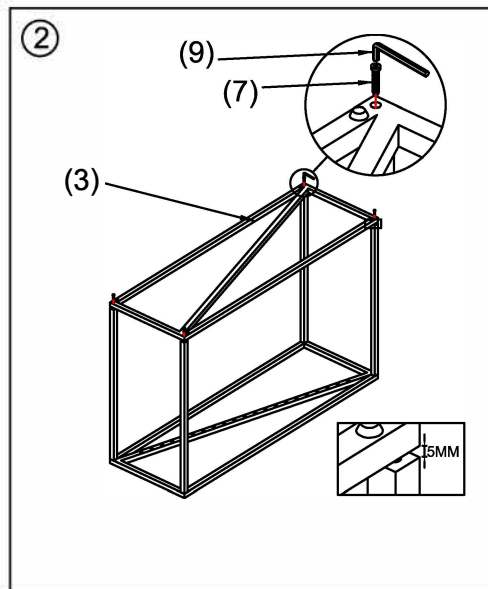

KARE DESIGN

(1)x1 	(7)x4  M6 x 40
(2)x1 	(8)x1 
(3)x1 	(9)x1 
(4)x4 	(10)x4 
(5)x1  a*2 b*2 c*2 d*2 e*2 f*2 g*2 h*2 i*2 j*2 k*1	
(6)x4  M6 x 40	

85022 Console Laser Silver Clear Glass 120x40cm

KARE DESIGN