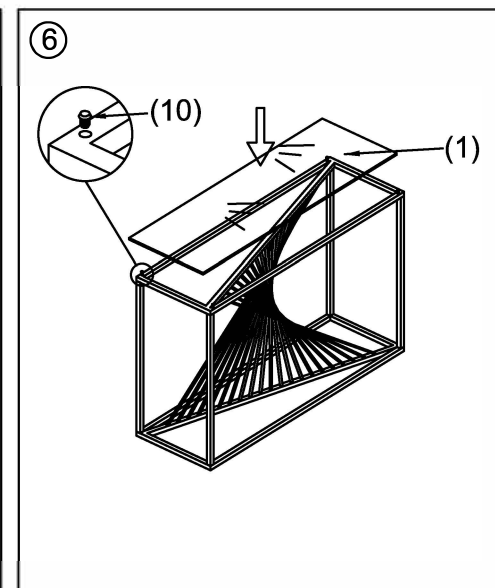

85022 Console Laser Silver Clear Glass 120x40cm

KARE DESIGN

(1)x1 	(7)x4 M6 x 40
(2)x1 	(8)x1
(3)x1 	(9)x1
(4)x4 	(10)x4
(5)x1 a*2 b*2 c*2 d*2 e*2 f*2 g*2 h*2 i*2 j*2 k*1	
(6)x4 M6 x 40