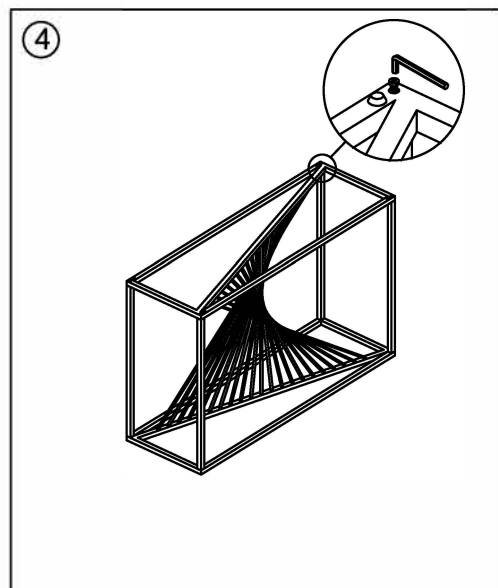

85022 Console Laser Silver Clear Glass 120x40cm

KARE DESIGN

(1)x1 	(7)x4 M6 x 40
(2)x1 	(8)x1
(3)x1 	(9)x1
(4)x4 	(10)x4
(5)x1 a*2 b*2 c*2 d*2 e*2 f*2 g*2 h*2 i*2 j*2 k*1	
(6)x4 M6 x 40