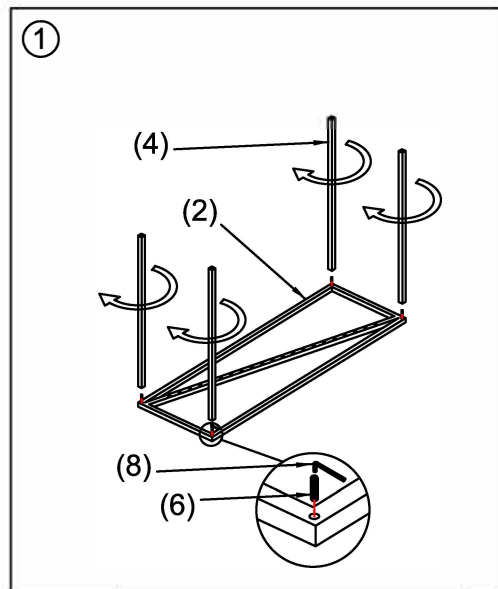

KARE DESIGN

(1)x1 	(7)x4  M6 x 40
(2)x1 	(8)x1 
(3)x1 	(9)x1 
(4)x4 	(10)x4 
(5)x1  a*2 b*2 c*2 d*2 e*2 f*2 g*2 h*2 i*2 j*2 k*1	
(6)x4  M6 x 40	

85022 Console Laser Silver Clear Glass 120x40cm

KARE DESIGN