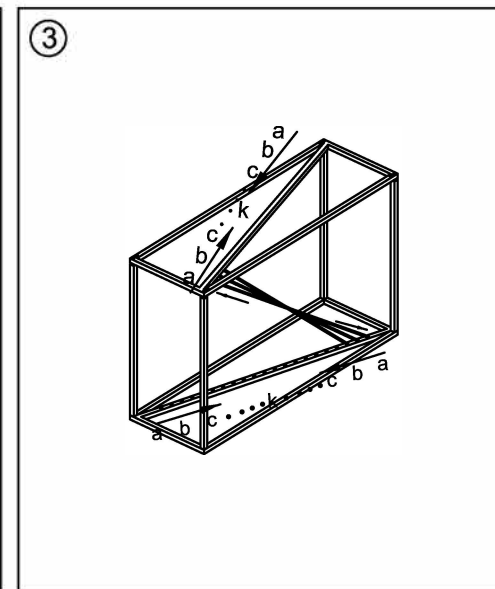

85022 Console Laser Silver Clear Glass 120x40cm

KARE DESIGN

(1)x1 	(7)x4 M6 x 40
(2)x1 	(8)x1
(3)x1 	(9)x1
(4)x4 	(10)x4
(5)x1 a*2 b*2 c*2 d*2 e*2 f*2 g*2 h*2 i*2 j*2 k*1	
(6)x4 M6 x 40