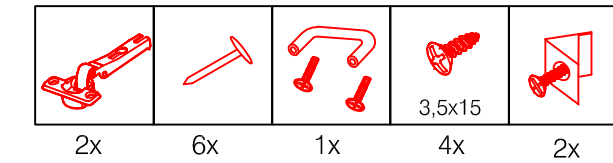

US 50 B/ 60 B Variante (Blocktype)

Montageanleitung / Notice de montage / Assembly instruction

HU 60 Blocktype Varianto

Montageanleitung / Notice de montage / Assembly instruction

SPU 50 Variante Blocktype

Montageanleitung / Notice de montage / Assembly instruction

2x

4x

Ø5mm

4x

14x

4x

2x

1x

3,5x15

3,5x15

5x

3,5x30

2x 2x 4x

L R

Ø 5mm 8x 8x 12x