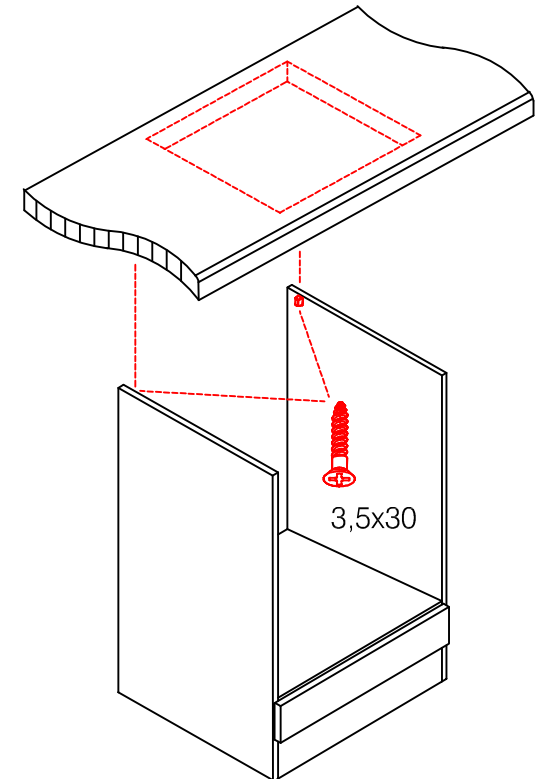

US 50 B/ 60 B Variante (Blocktype)

Montageanleitung / Notice de montage / Assembly instruction

HU 60 Blocktype Varianto

Montageanleitung / Notice de montage / Assembly instruction

SPU 50 Variante Blocktype

Montageanleitung / Notice de montage / Assembly instruction

2x

4x

Ø5mm

4x

14x

4x

2x

1x

3,5x15

3,5x15

5x

3,5x30

2x 2x 4x

L R

Ø 5mm 8x 8x 12x

H 30 / H 40 / H 50 / H 60 / KH 60-32 / HG 50 / HGH 50 / H 50-89 / H 60-89

Varianto Montageanleitung / Notice de montage / Assembly instruction

4x 12x 2x 1x 4x 3,5x15

8x 2x 2x Ø8mm