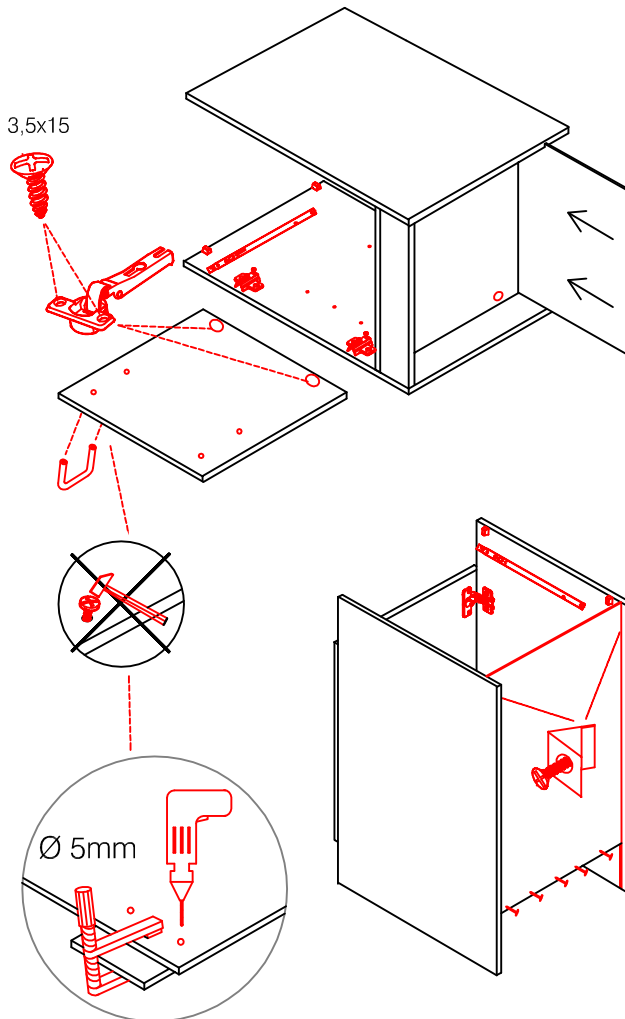

US 50 B/ 60 B Variante (Blocktype)

Montageanleitung / Notice de montage / Assembly instruction

HU 60 Blocktype Varianto

Montageanleitung / Notice de montage / Assembly instruction

SPU 50 Variante Blocktype

Montageanleitung / Notice de montage / Assembly instruction

2x

4x

Ø5mm

4x

14x

4x

2x

1x

3,5x15

3,5x15

5x

3,5x30

2x 2x 4x

L R

Ø 5mm 8x 8x 12x

H 30 / H 40 / H 50 / H 60 / KH 60-32 / HG 50 / HGH 50 / H 50-89 / H 60-89

Varianto Montageanleitung / Notice de montage / Assembly instruction

4x 12x 2x 1x 4x 3,5x15

8x 2x 2x Ø8mm