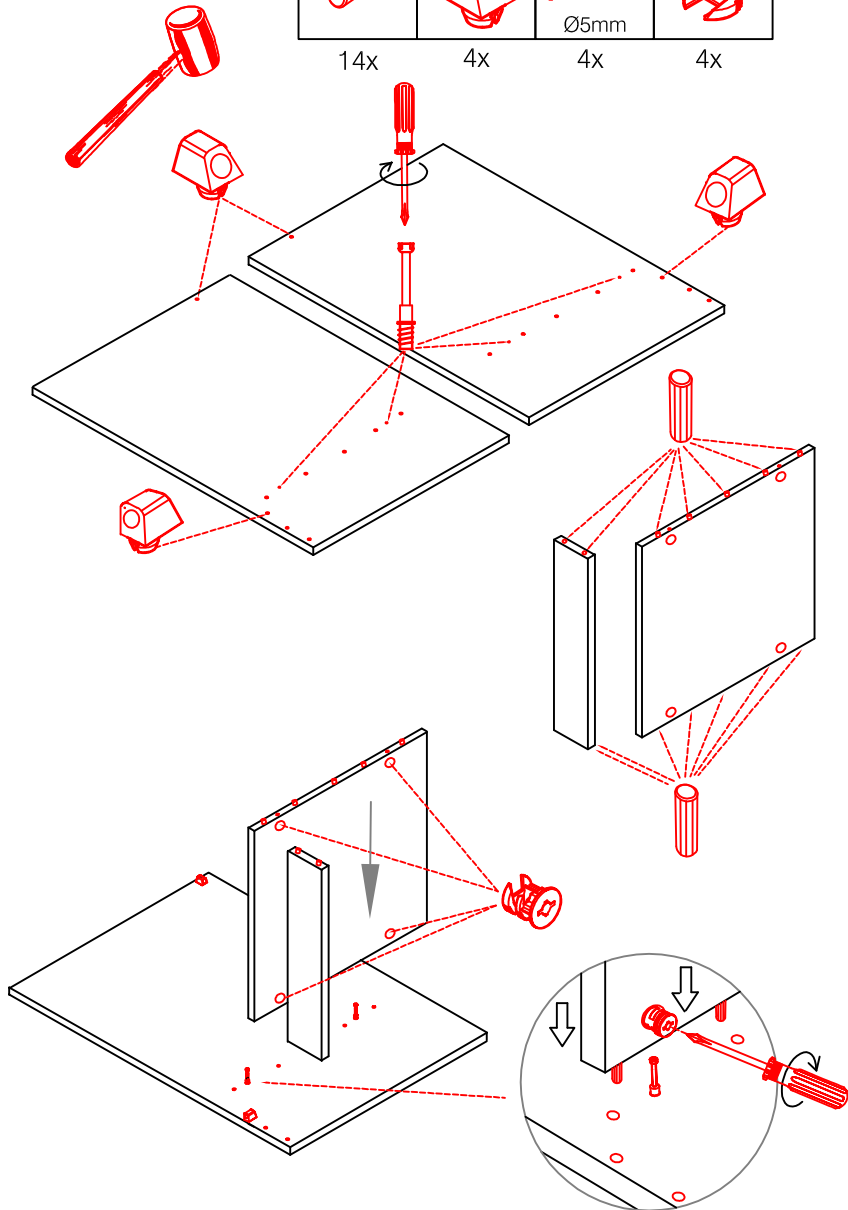

US 50 B/ 60 B Variante (Blocktype)

Montageanleitung / Notice de montage / Assembly instruction

HU 60 Blocktype Varianto

Montageanleitung / Notice de montage / Assembly instruction

SPU 50 Variante Blocktype

Montageanleitung / Notice de montage / Assembly instruction

2x

4x

Ø5mm

4x

14x

4x

2x

1x

3,5x15

3,5x15

5x

3,5x30

2x 2x 4x

L R

Ø 5mm 8x 8x 12x

H 30 / H 40 / H 50 / H 60 / KH 60-32 / HG 50 / HGH 50 / H 50-89 / H 60-89

Varianto Montageanleitung / Notice de montage / Assembly instruction

4x 12x 2x 1x 4x 3,5x15

8x 2x 2x Ø8mm