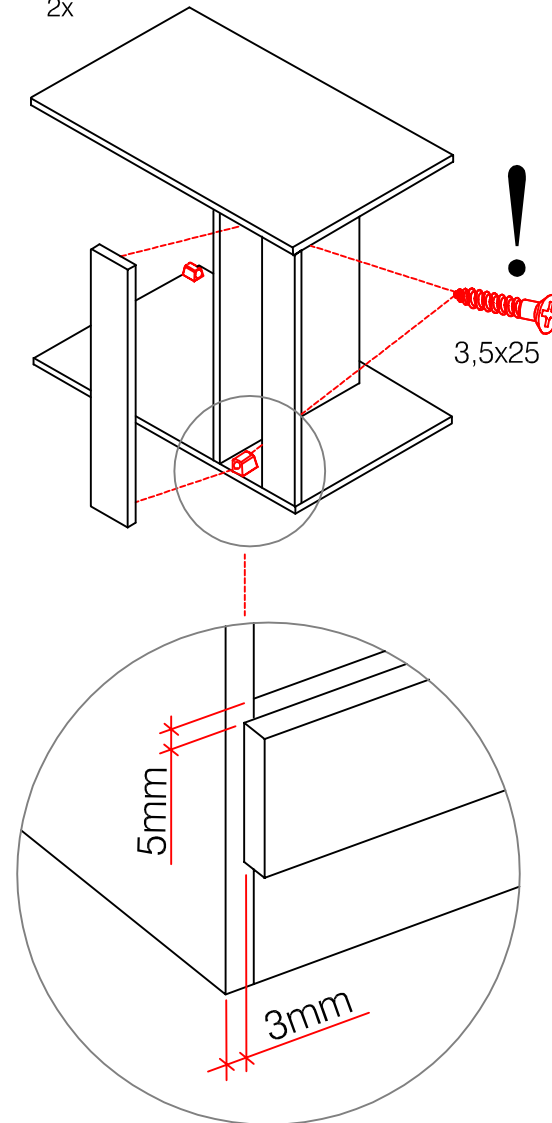

US 50 B/ 60 B Variante (Blocktype)

Montageanleitung / Notice de montage / Assembly instruction

HU 60 Blocktype Varianto

Montageanleitung / Notice de montage / Assembly instruction

SPU 50 Variante Blocktype

Montageanleitung / Notice de montage / Assembly instruction

2x

4x

Ø5mm

4x

14x

4x

2x

1x

3,5x15

3,5x15

5x

3,5x30

2x 2x 4x

L R

Ø 5mm 8x 8x 12x

H 30 / H 40 / H 50 / H 60 / KH 60-32 / HG 50 / HGH 50 / H 50-89 / H 60-89

Varianto Montageanleitung / Notice de montage / Assembly instruction

4x 12x 2x 1x 4x 3,5x15

8x 2x 2x Ø8mm