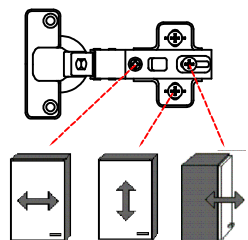

US 50 B/ 60 B Variante (Blocktype)

Montageanleitung / Notice de montage / Assembly instruction

HU 60 Blocktype Varianto

Montageanleitung / Notice de montage / Assembly instruction

SPU 50 Variante Blocktype

Montageanleitung / Notice de montage / Assembly instruction

2x

4x

Ø5mm

4x

14x

4x

2x

1x

3,5x15

3,5x15

5x

3,5x30

2x 2x 4x

L R

Ø 5mm 8x 8x 12x

H 30 / H 40 / H 50 / H 60 / KH 60-32 / HG 50 / HGH 50 / H 50-89 / H 60-89

Varianto Montageanleitung / Notice de montage / Assembly instruction

4x 12x 2x 1x 4x 3,5x15

8x 2x 2x Ø8mm