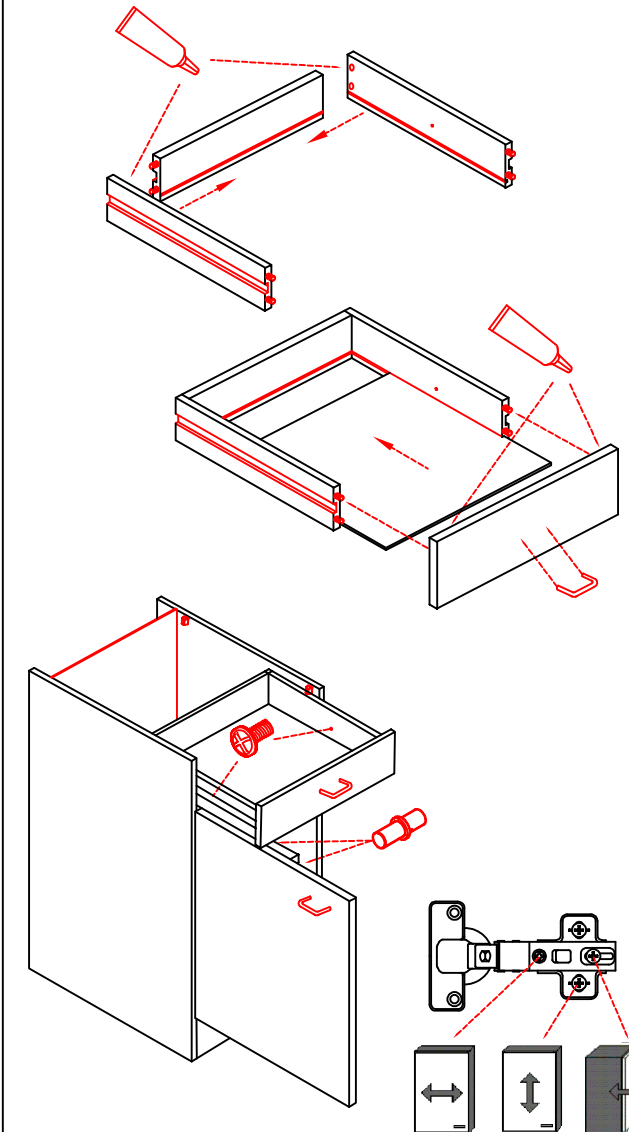

US 50 B/ 60 B Variante (Blocktype)

Montageanleitung / Notice de montage / Assembly instruction

HU 60 Blocktype Varianto

Montageanleitung / Notice de montage / Assembly instruction

SPU 50 Variante Blocktype

Montageanleitung / Notice de montage / Assembly instruction

2x

4x

Ø5mm

4x

14x

4x

2x

1x

3,5x15

3,5x15

5x

3,5x30

2x 2x 4x

L R

Ø 5mm 8x 8x 12x

H 30 / H 40 / H 50 / H 60 / KH 60-32 / HG 50 / HGH 50 / H 50-89 / H 60-89

Varianto Montageanleitung / Notice de montage / Assembly instruction

4x 12x 2x 1x 4x 3,5x15

8x 2x 2x Ø8mm