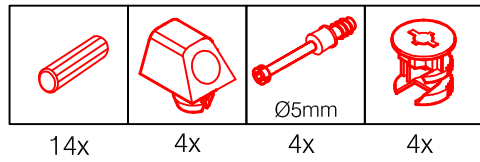

US 50 B/ 60 B Variante (Blocktype)

Montageanleitung / Notice de montage / Assembly instruction

HU 60 Blocktype Varianto

Montageanleitung / Notice de montage / Assembly instruction

SPU 50 Variante Blocktype

Montageanleitung / Notice de montage / Assembly instruction

2x

4x

Ø5mm

4x

14x

4x

2x

1x

3,5x15

3,5x15

5x

3,5x30

2x 2x 4x

L R

Ø 5mm 8x 8x 12x