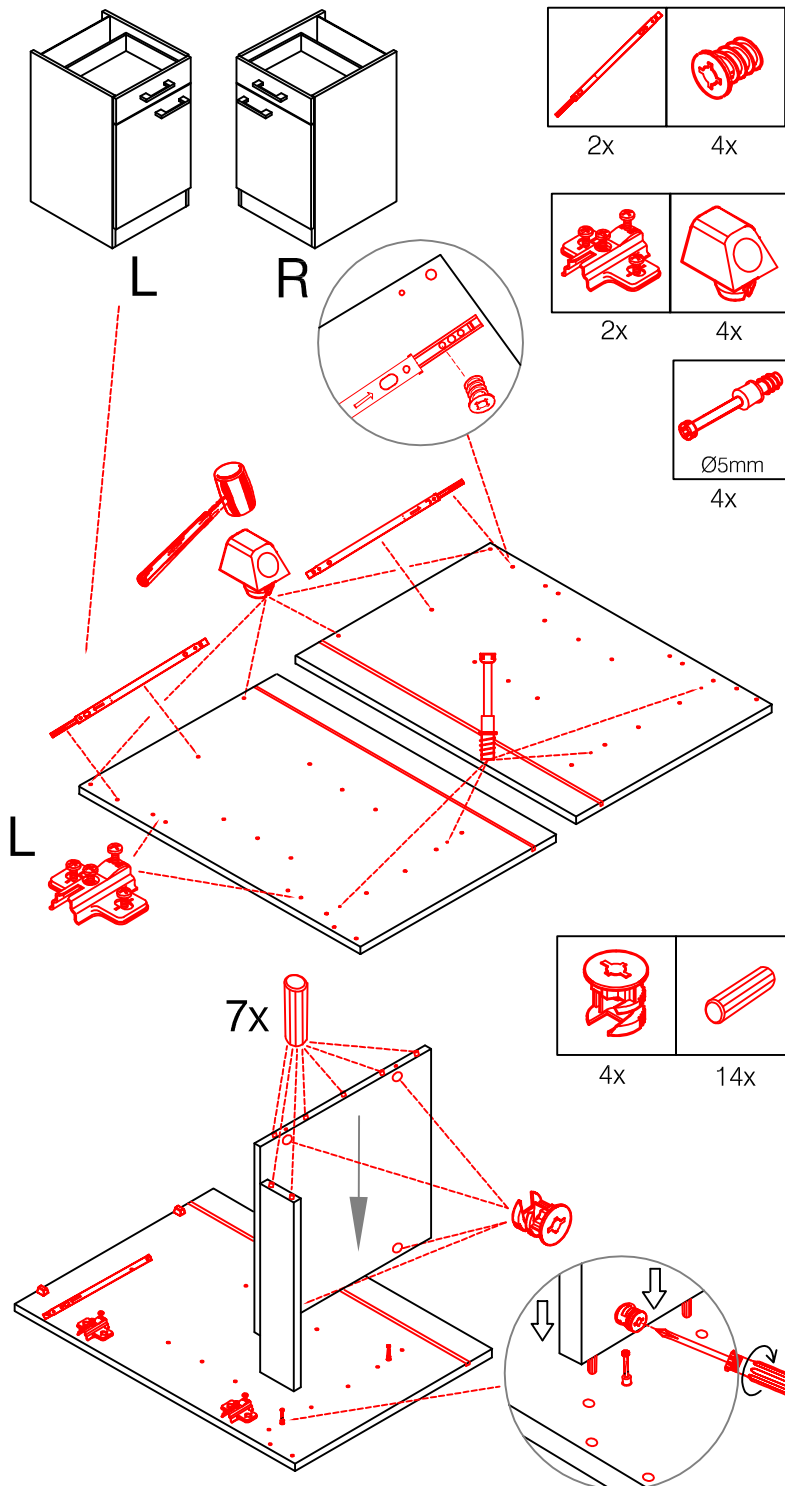

US 50 B/ 60 B Variante (Blocktype)

Montageanleitung / Notice de montage / Assembly instruction

HU 60 Blocktype Varianto

Montageanleitung / Notice de montage / Assembly instruction

SPU 50 Variante Blocktype

Montageanleitung / Notice de montage / Assembly instruction

2x

4x

Ø5mm

4x

14x

4x

2x

1x

3,5x15

3,5x15

5x

3,5x30

2x 2x 4x

L R

Ø 5mm 8x 8x 12x

H 30 / H 40 / H 50 / H 60 / KH 60-32 / HG 50 / HGH 50 / H 50-89 / H 60-89

Varianto Montageanleitung / Notice de montage / Assembly instruction

4x 12x 2x 1x 4x 3,5x15

8x 2x 2x Ø8mm