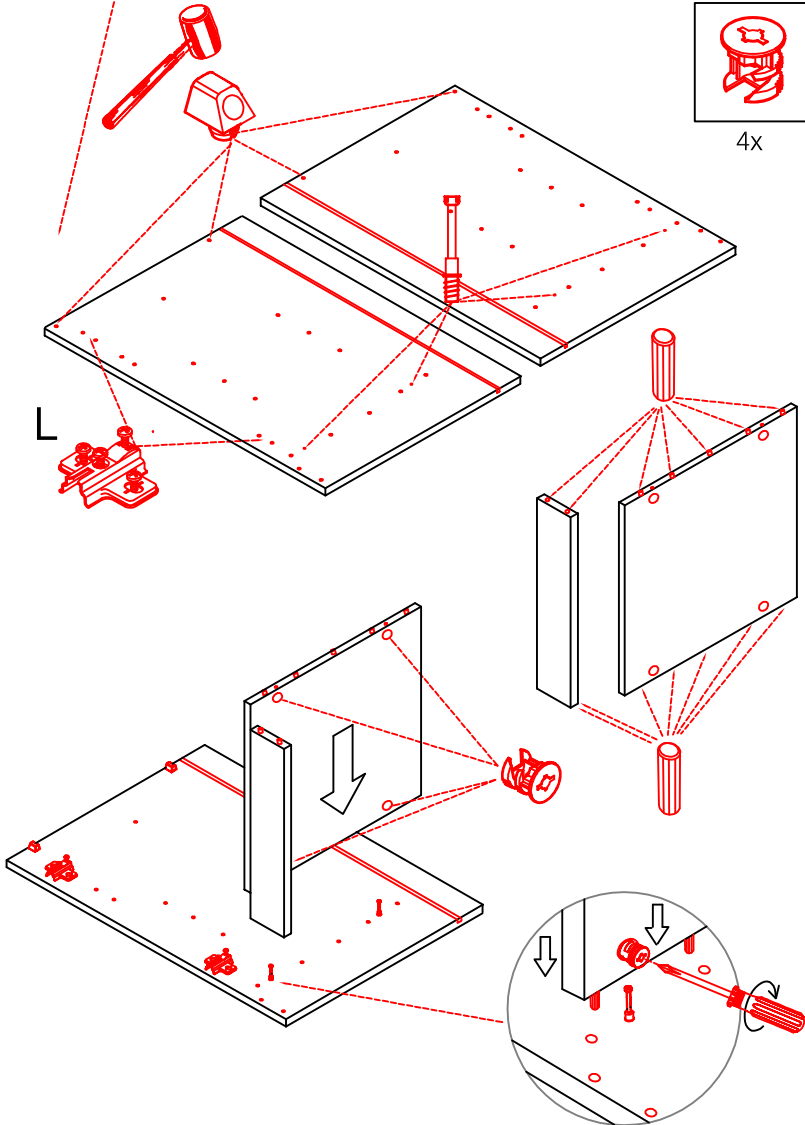

US 50 B/ 60 B Variante (Blocktype)

Montageanleitung / Notice de montage / Assembly instruction

HU 60 Blocktype Varianto

Montageanleitung / Notice de montage / Assembly instruction

SPU 50 Variante Blocktype

Montageanleitung / Notice de montage / Assembly instruction

2x

4x

Ø5mm

4x

14x

4x

2x

1x

3,5x15

3,5x15

5x

3,5x30

2x 2x 4x

L R

Ø 5mm 8x 8x 12x

H 30 / H 40 / H 50 / H 60 / KH 60-32 / HG 50 / HGH 50 / H 50-89 / H 60-89

Varianto Montageanleitung / Notice de montage / Assembly instruction

4x 12x 2x 1x 4x 3,5x15

8x 2x 2x Ø8mm