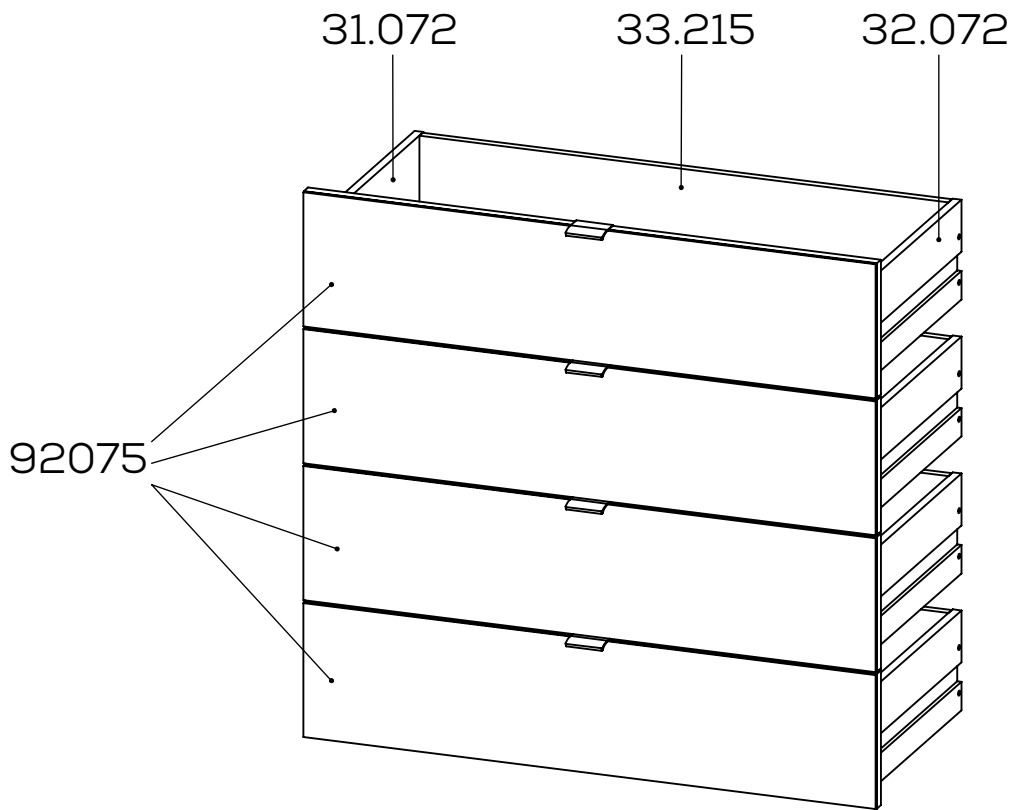

45 min

26.03.2020

1

maja-moebel.de