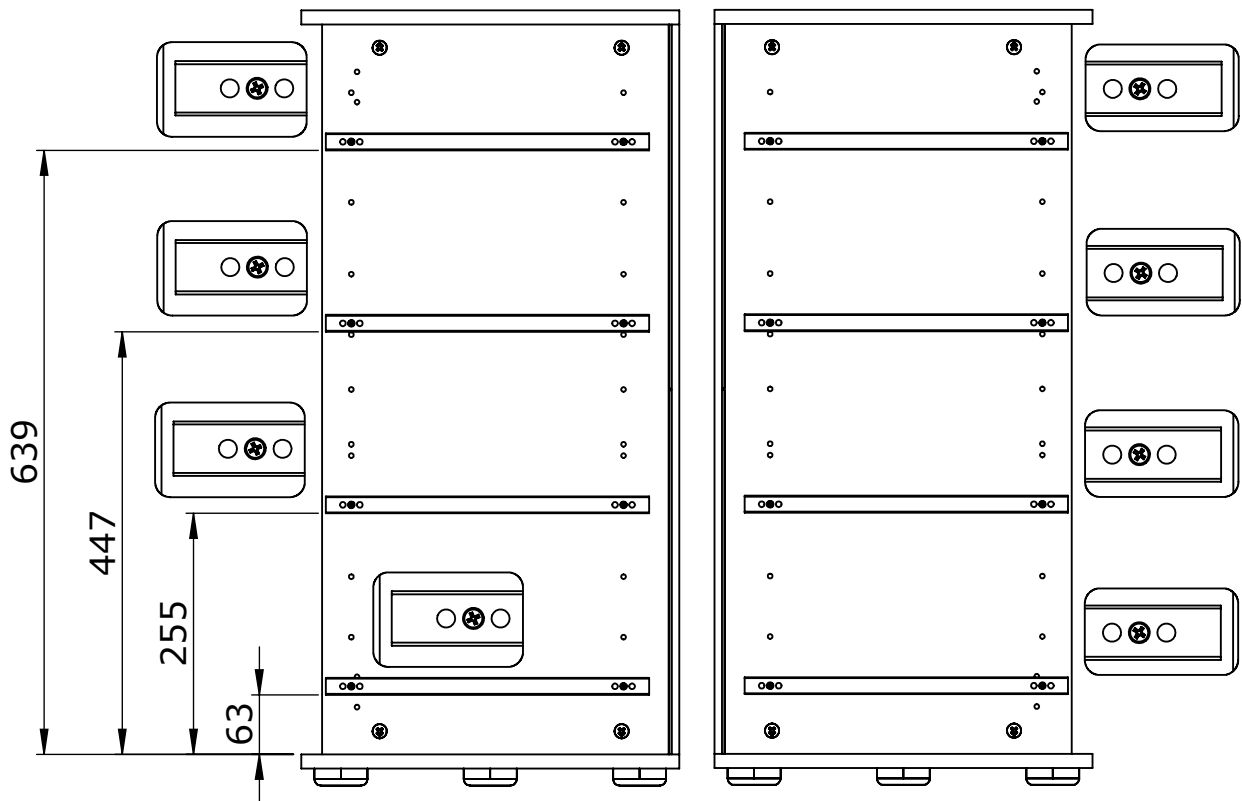

8x
E703039

16x
E700140
6,3x13mm