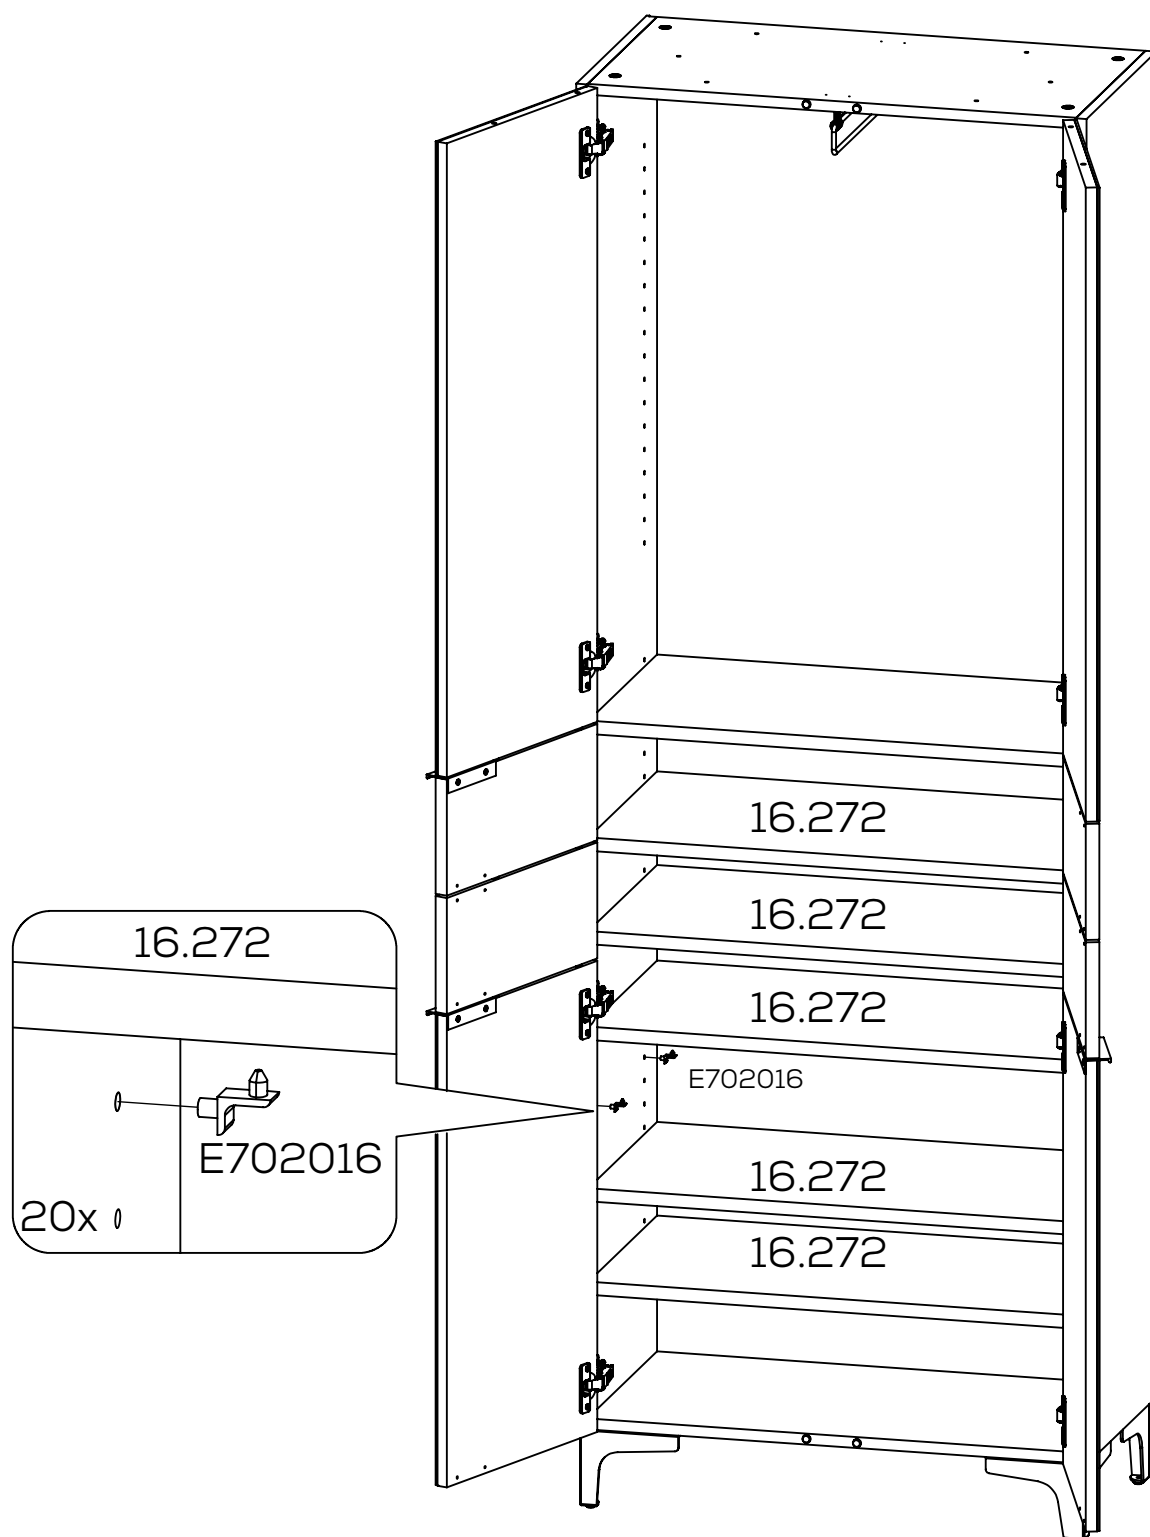

18

2427=
11.026
700x380x28

MEDIA

OFFICE

LIVING

MAJA
MÖBEL

K386

E704454