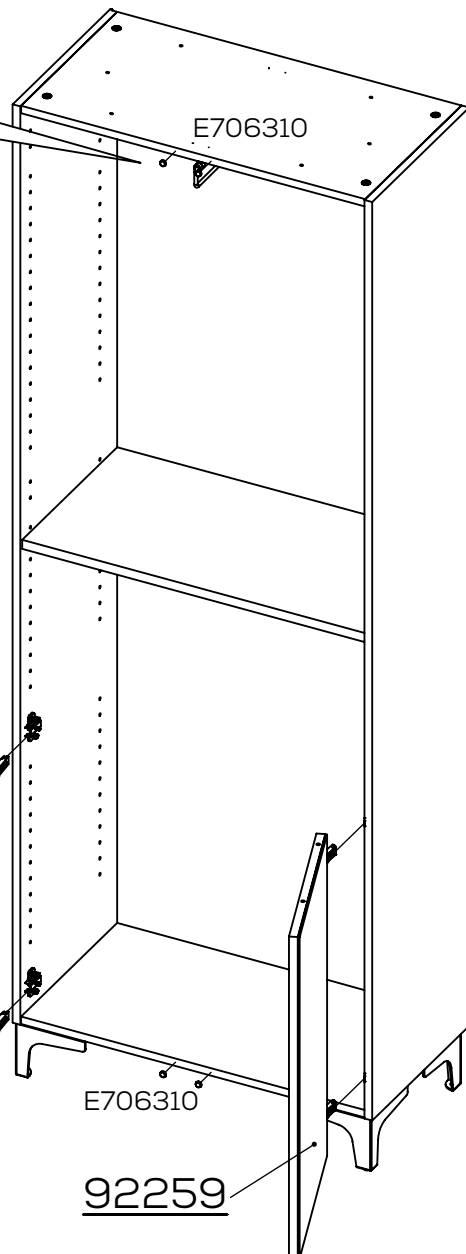

14

2x

E700020
3,5x13

92259

E705048

15

92259