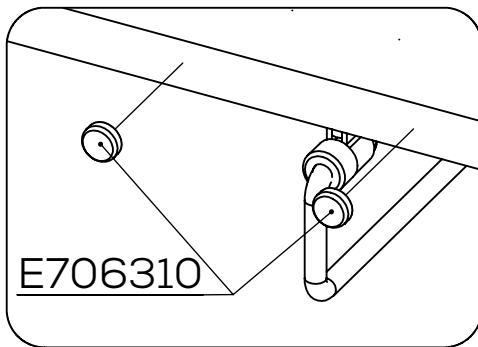

14

2x

E700020
3,5x13

92259

E705048

15

92259