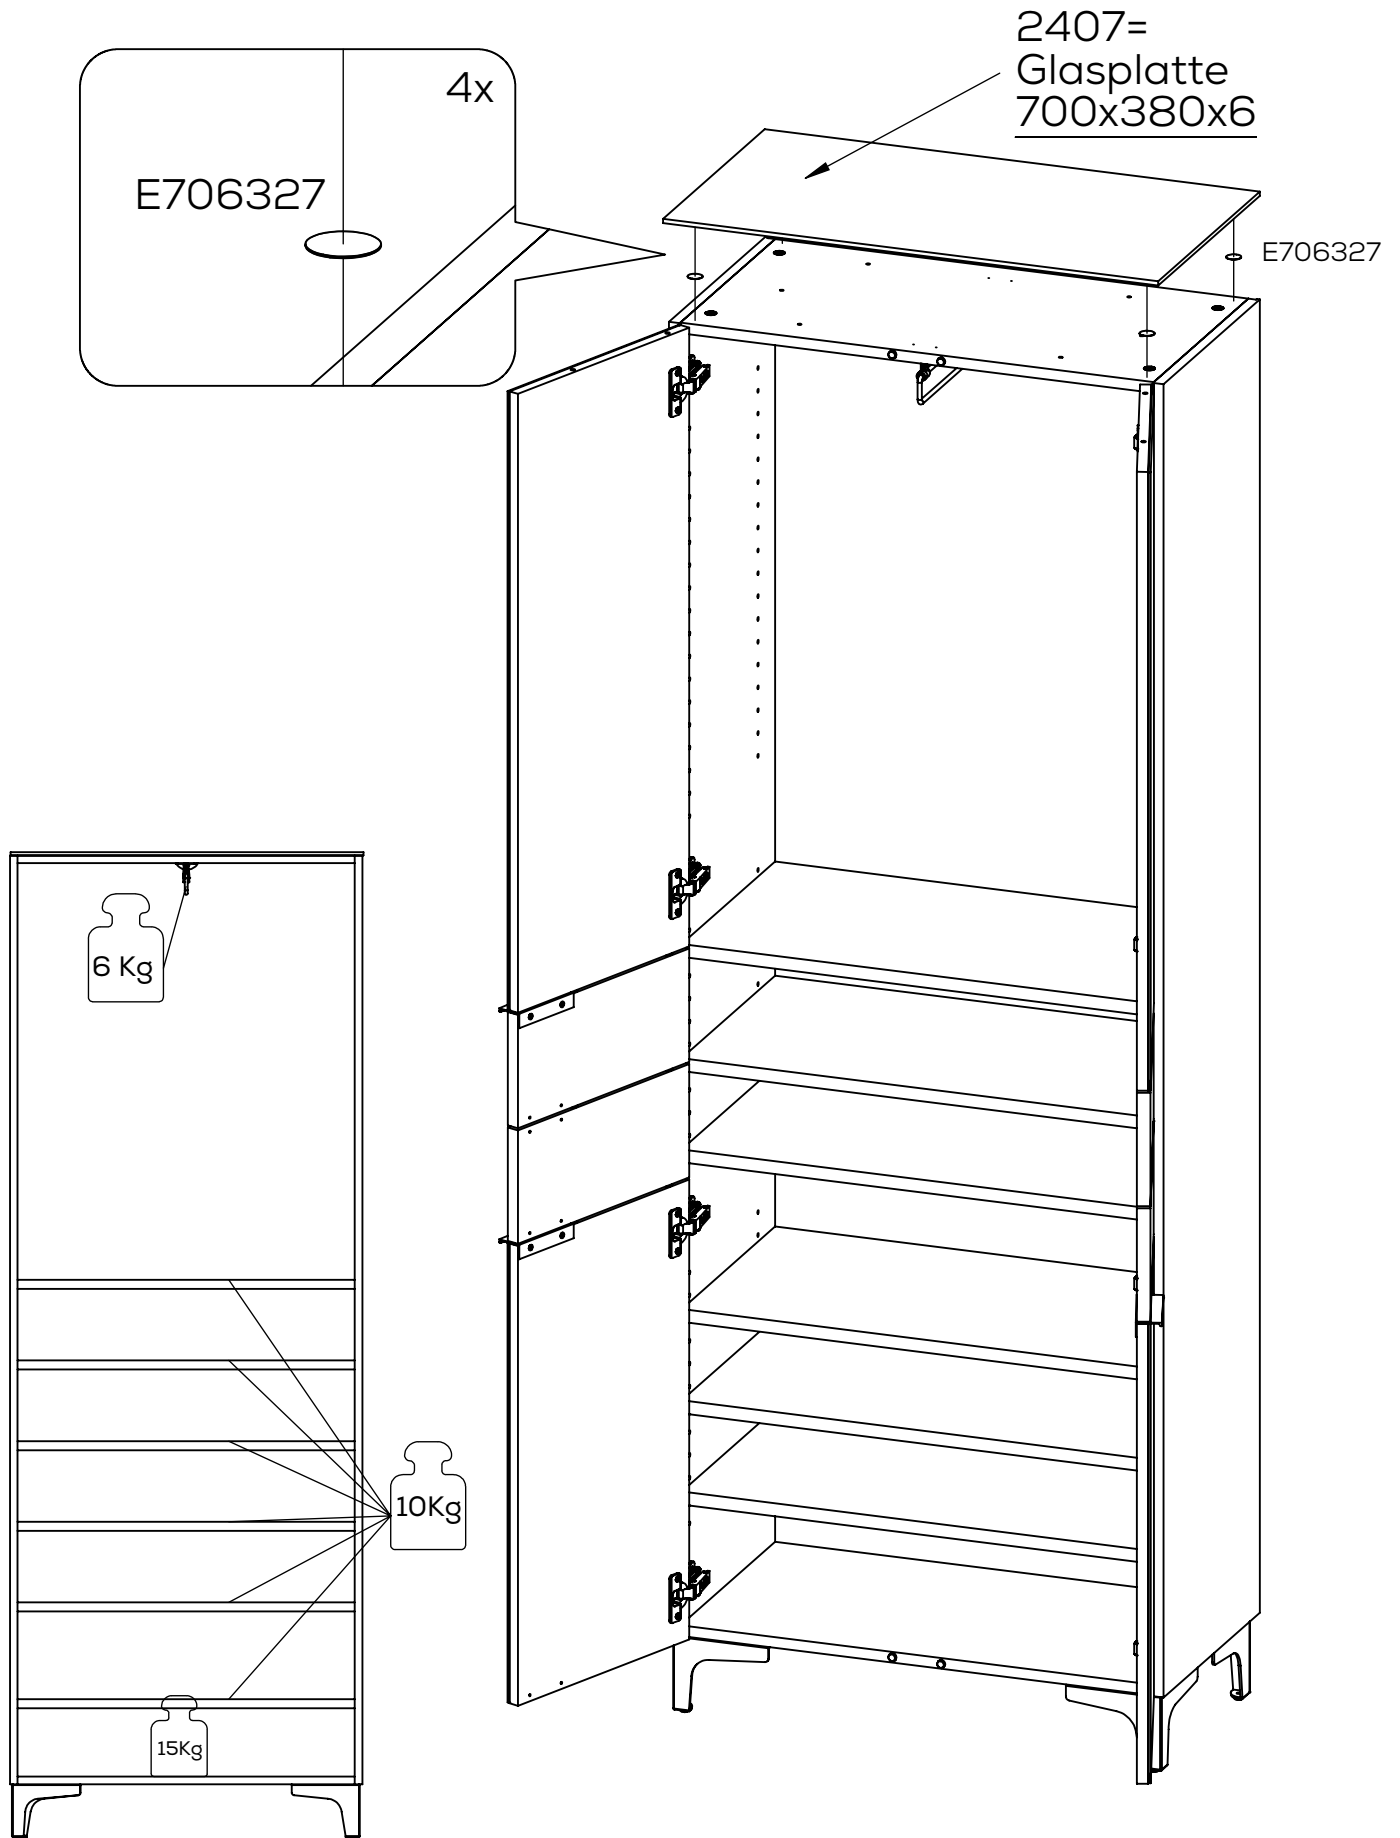

18

2427=
11.026
700x380x28

MEDIA

OFFICE

LIVING

MAJA
MÖBEL

K386

E704454