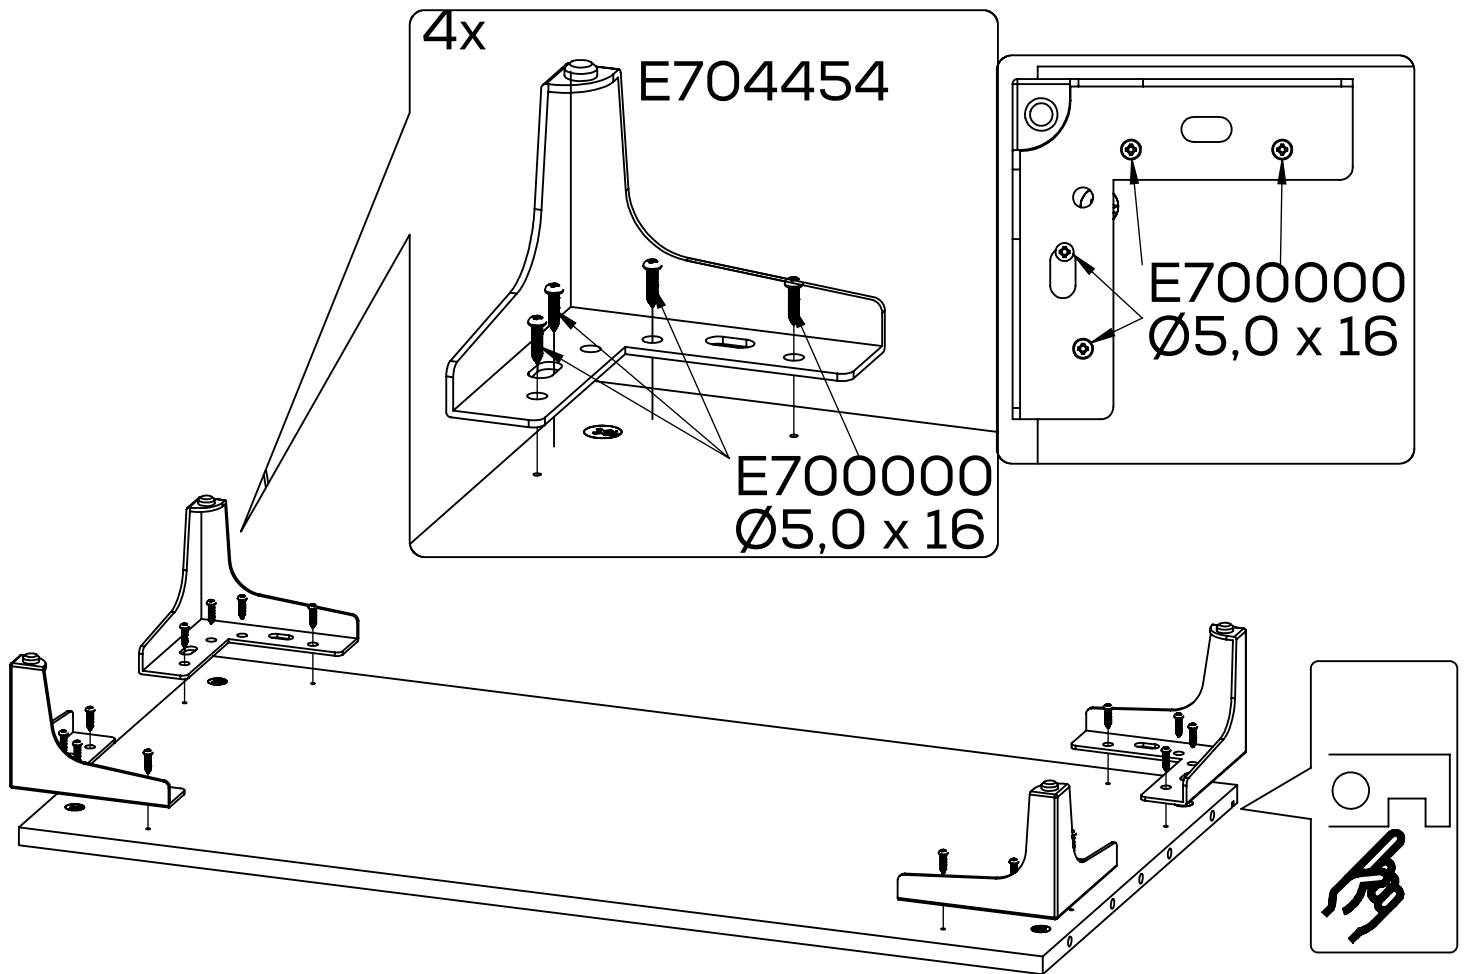

E704454

4x

E700000

16x Ø5,0 x 16

1