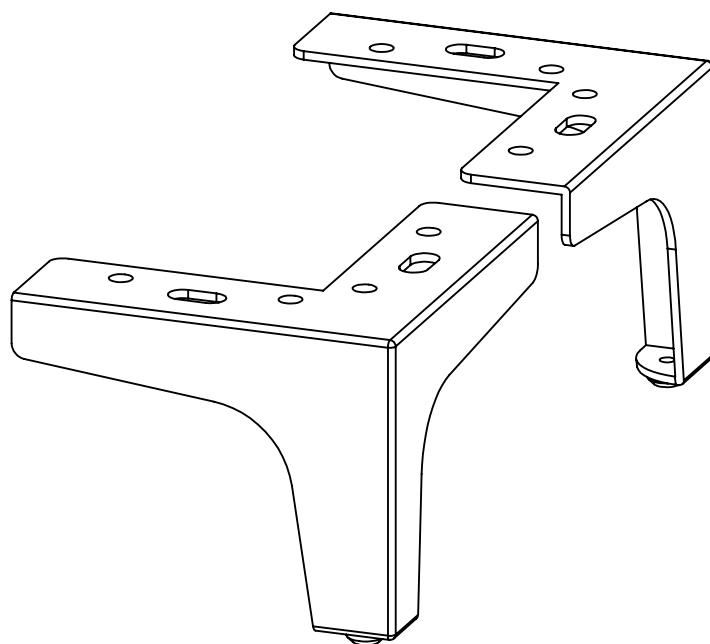

18

2427=
11.026
700x380x28

MEDIA

OFFICE

LIVING

MAJA
MÖBEL

K386

E704454