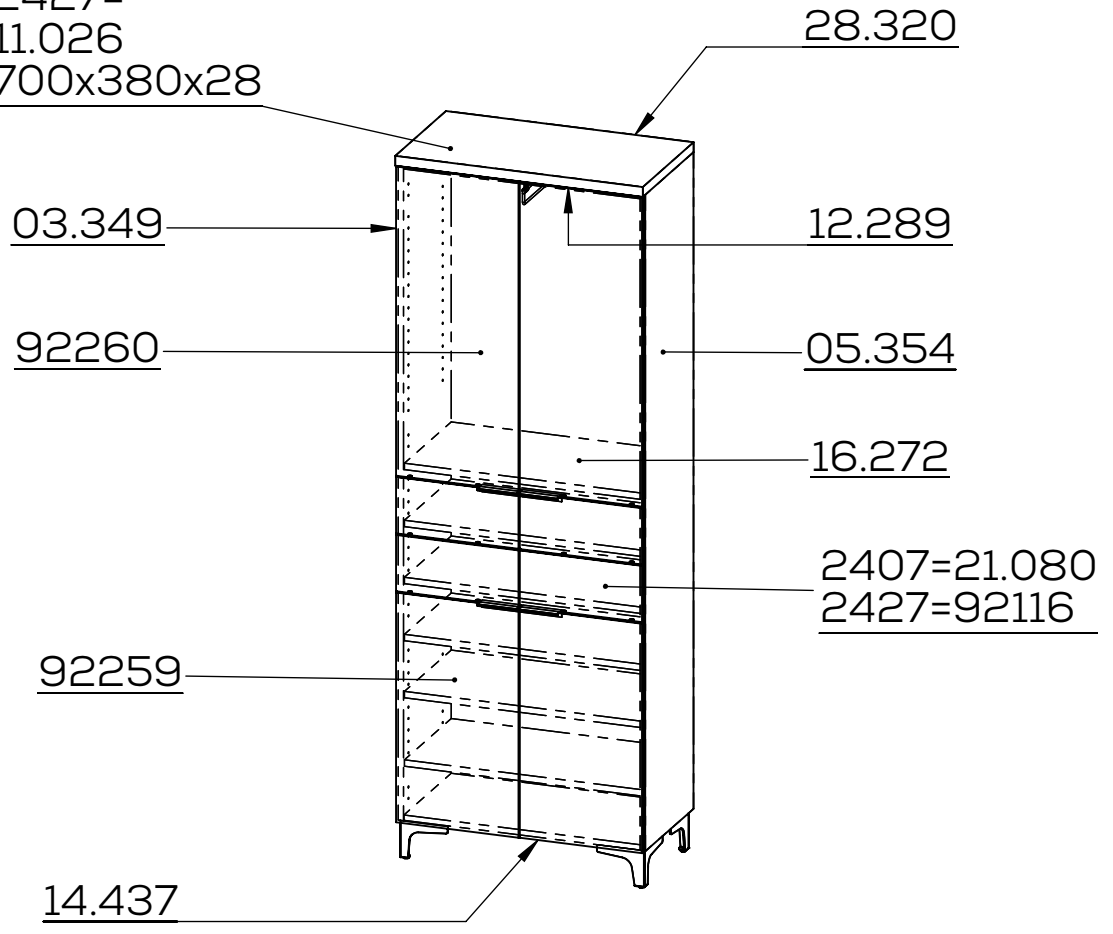

MEDIA

OFFICE

LIVING

MAJA
MÖBEL

2407 + 2427

2407=
 Glasplatte
 700x380x6
 2427=
 11.026
 700x380x28

27.07.2021

1

maja-moebel.de

K698

K699

K531 / K537

K531 = 21.080

K537 = 92116

K698

<p>E701000</p>  <p>8x</p>	<p>E701153</p>  <p>8x</p>	<p>E701231</p>  <p>8x</p>	<p>E700900</p>  <p>30x</p>
<p>E702016</p>  <p>20x</p>	<p>E702018</p>  <p>4x</p>	<p>E700140</p>  <p>4x Ø 6,2 x 10mm</p>	<p>E700000</p>  <p>4x Ø 4,0 x 15mm</p>
<p>E709353</p>  <p>1x</p>			
<p>E709299</p>    <p>1x</p>			

K531 / K537

<p>E705048</p>  <p>8x</p>	<p>E705071</p>  <p>8x</p>	<p>E700020</p>  <p>24x Ø 3,5 x 13mm</p>
<p>E710396</p>  <p>4x 110mm</p>	<p>E706310</p>  <p>2x</p>	<p>E700593</p>  <p>12x M6 x 70mm</p>
<p>E700713</p>  <p>12x</p>	<p>nur K531 E706237</p>  <p>4x</p>	<p>nur K537 E700000</p>  <p>4x Ø 4,0 x 25mm</p>
<p>nur K537 E701017</p>  <p>2x</p>		

18

2427=
11.026
700x380x28

MEDIA

OFFICE

LIVING

MAJA
MÖBEL

K386

E704454