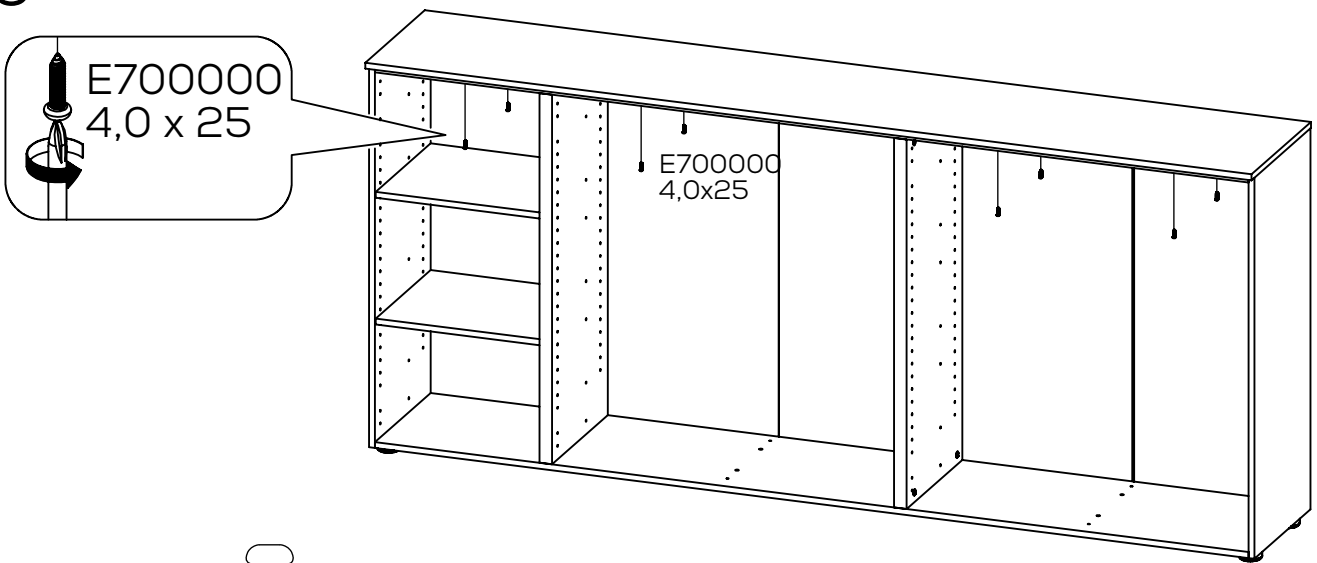

Modell 7826/27(K325)

Glas
2255x400x4mm

E706327

12x