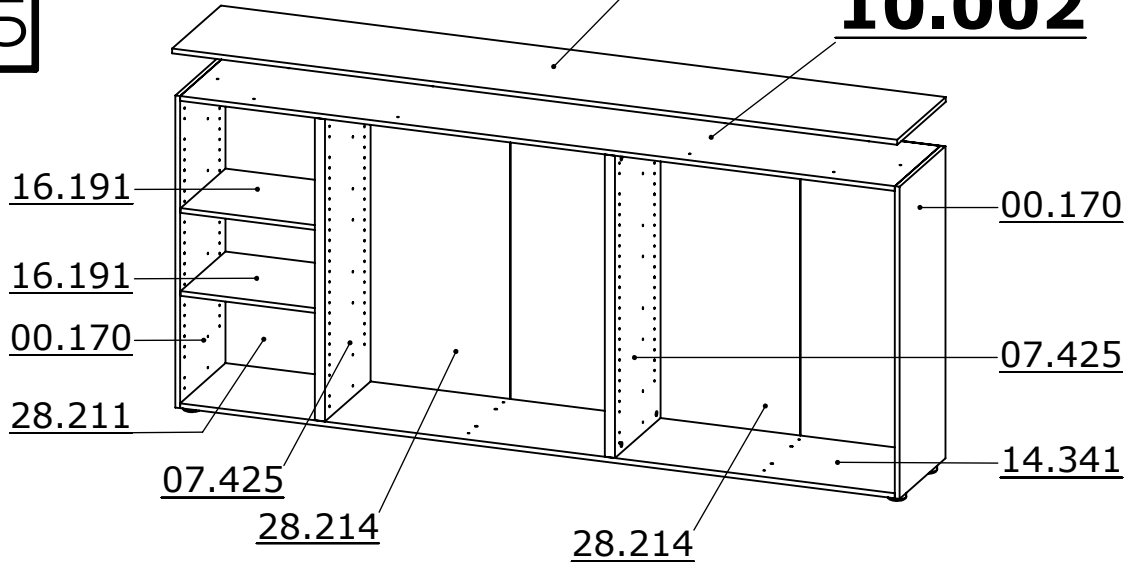

OFFICE

LIVING

MAJA
MÖBEL

K454-K644

Modell
7824/25

K645 10.003

10.002

K325 Glas
(2255x400x4mm)