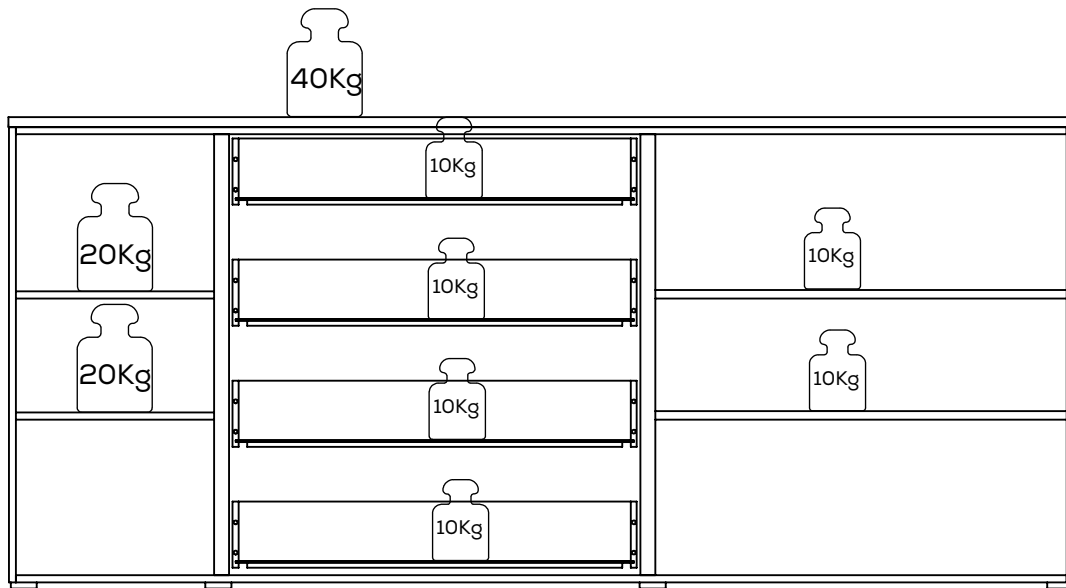

Modell 7826/27(K325)

Glas
2255x400x4mm

E706327

12x