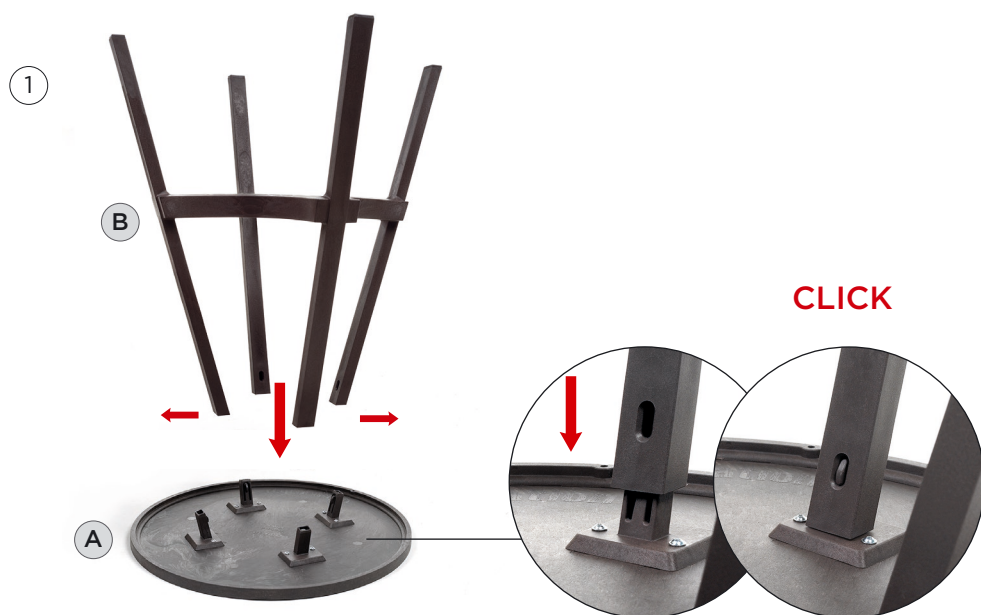

Assemblaggio, assembly, assemblage, montage, ensamblar, montagem.