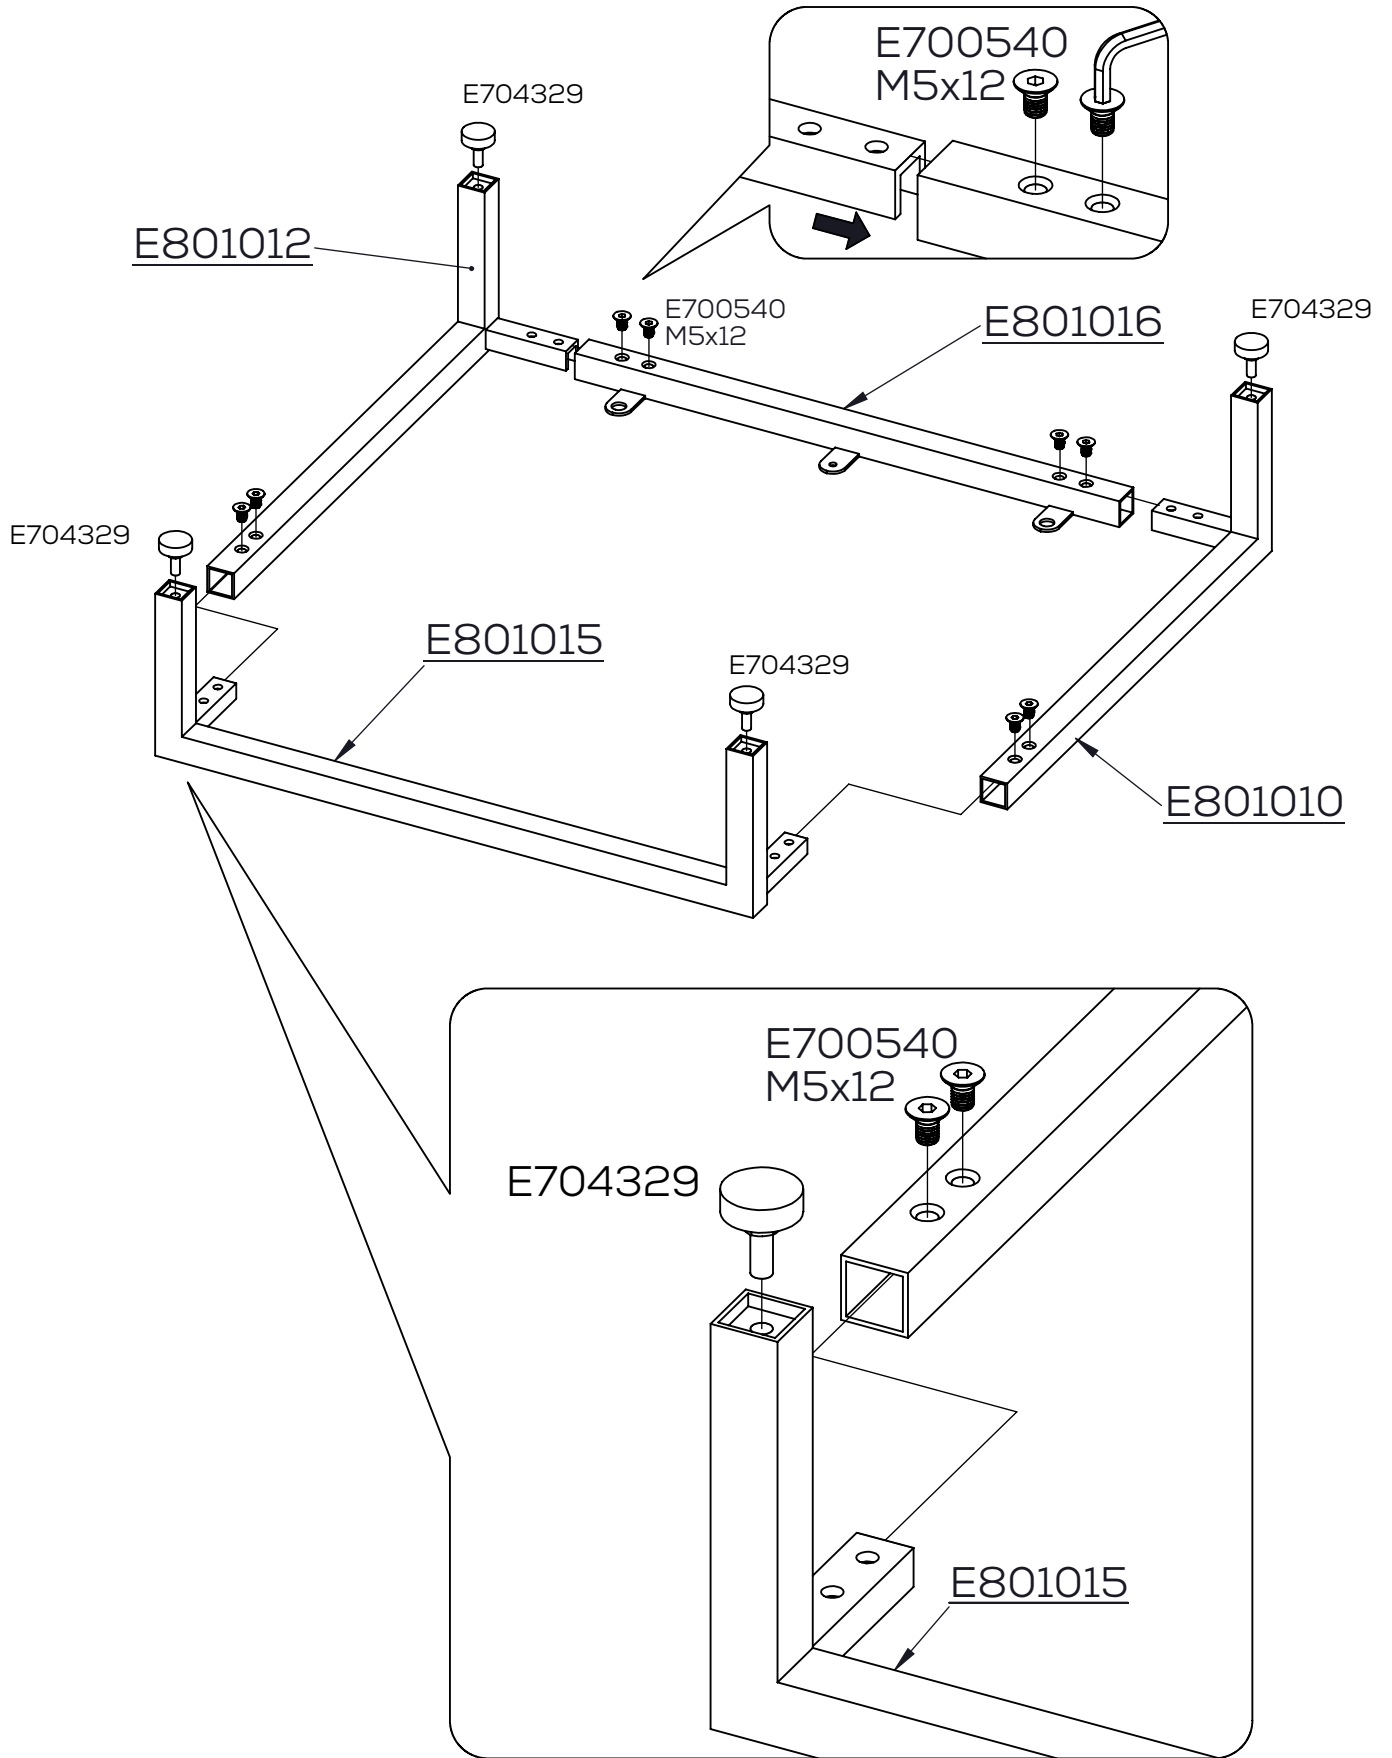

# K902

---

45 min

19.08.2020

1

maja-moebel.de

E801015

E801016

E801010

E801012

<p>E700540</p>  <p>8x M5 x 12mm</p>		<p>E700000</p>  <p>6x Ø 4,0 x 16mm</p>	<p>E700717</p>  <p>4x Ø 5,0/16x1,0mm</p>
<p>E709807</p>  <p>1x SW3</p>	<p>E704329</p>  <p>4x</p>		

2

3