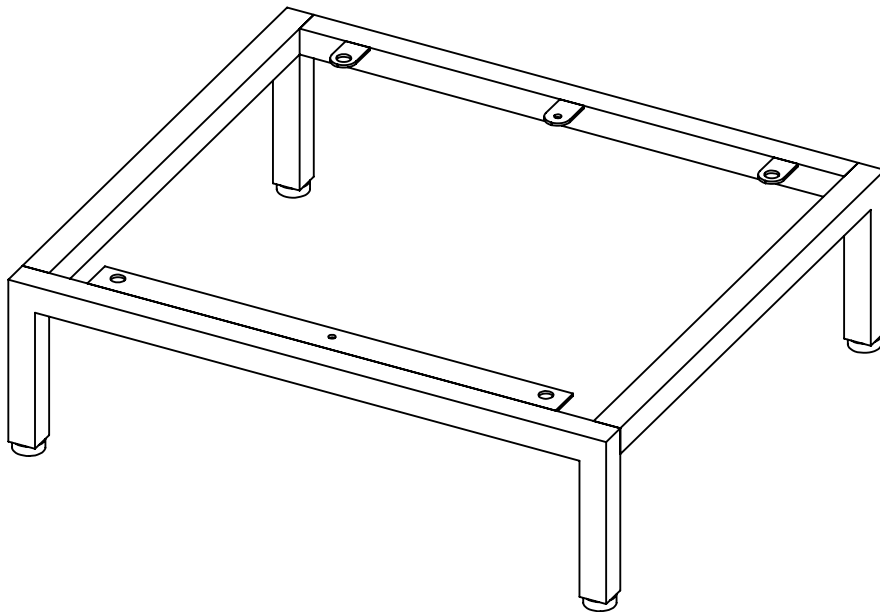

MEDIA

OFFICE

LIVING

MAJA
MÖBEL

K902