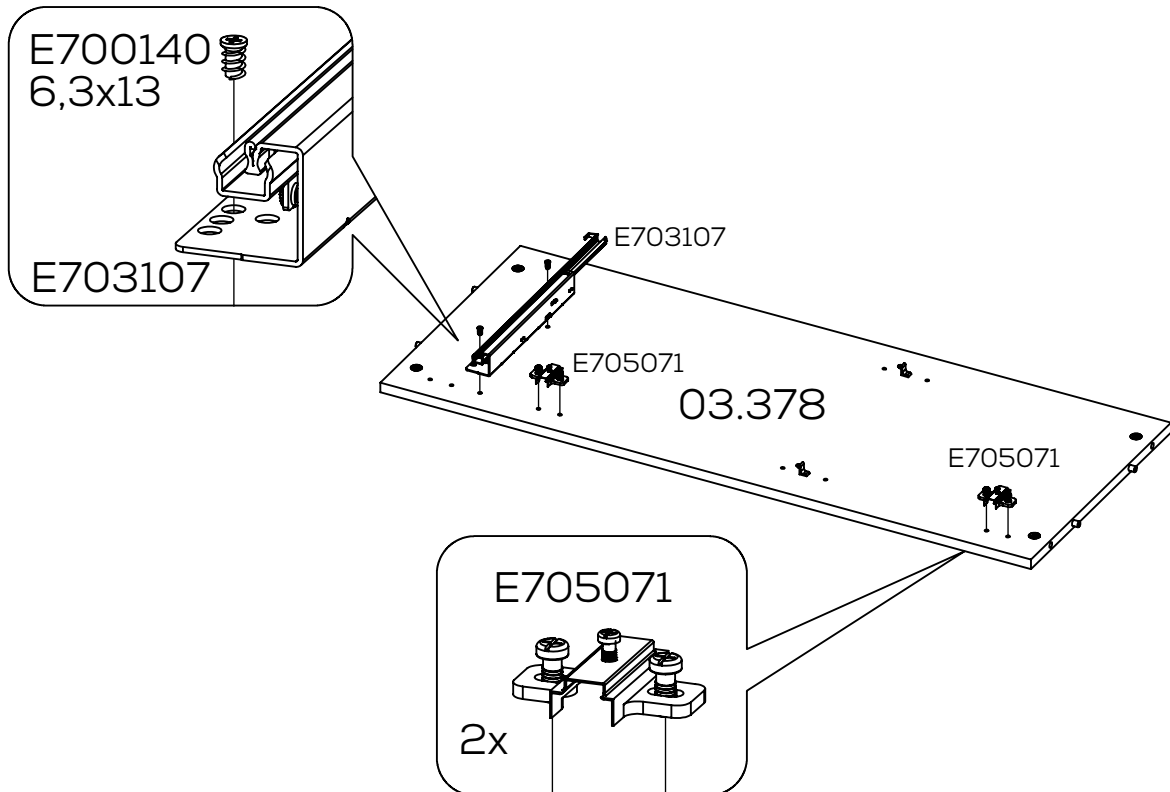

K584

<p>E701000</p>  <p>16x</p>	<p>E701153</p>  <p>16x</p>	<p>E701231</p>  <p>24x</p>	<p>E701149</p>  <p>8x</p>
<p>E700020</p>  <p>8x Ø 3,5 x 13mm</p>	<p>E700060</p>  <p>32x Ø 3,5 x 17mm</p>	<p>E701010</p>  <p>8x Ø 6,0 x 40mm</p>	<p>E702016</p>  <p>16x</p>
<p>E700570</p>  <p>4x M4 x 27mm</p>	<p>E700570</p>  <p>4x M4 x 12mm</p>	<p>E709318</p>  <p>1x</p>	
<p>E706300</p>  <p>4x</p>	<p>E700000</p>  <p>13x Ø 4,0 x 15mm</p>	<p>E700700</p>  <p>2x</p>	<p>E700140</p>  <p>8x Ø 6,3 x 13mm</p>
<p>E710234</p>  <p>4x</p>	<p>V800095</p>  <p>1x</p>	<p>E703408</p>  <p>4x</p>	
<p>E704475(1x) + E704476(2x)</p>  <p>6x</p>		<p>E702020</p>  <p>4x</p>	
		<p>E709797</p>  <p>1x 5 mm</p>	

1

2

4

5

6

7

8

9

2x

10

11

13

14

15

16

Glasplatte
413x386mm