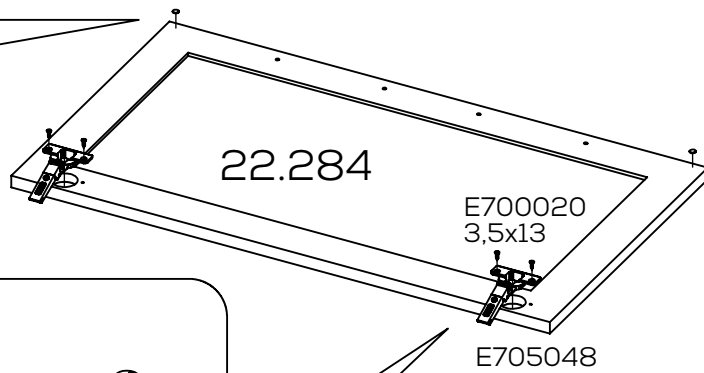

Glasplatte
413x386mm

E706300

2x