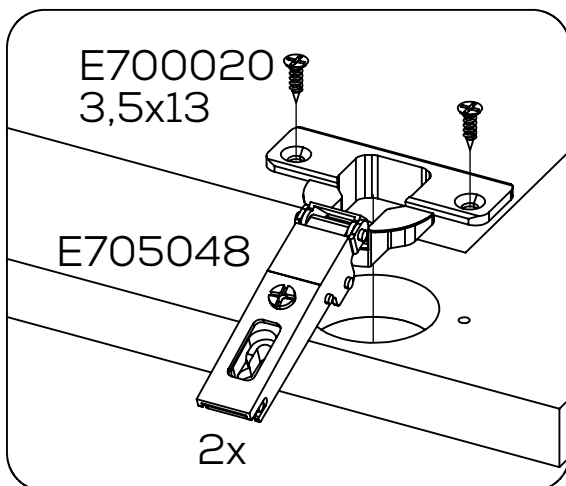

Glasplatte
413x386mm

E706300

2x