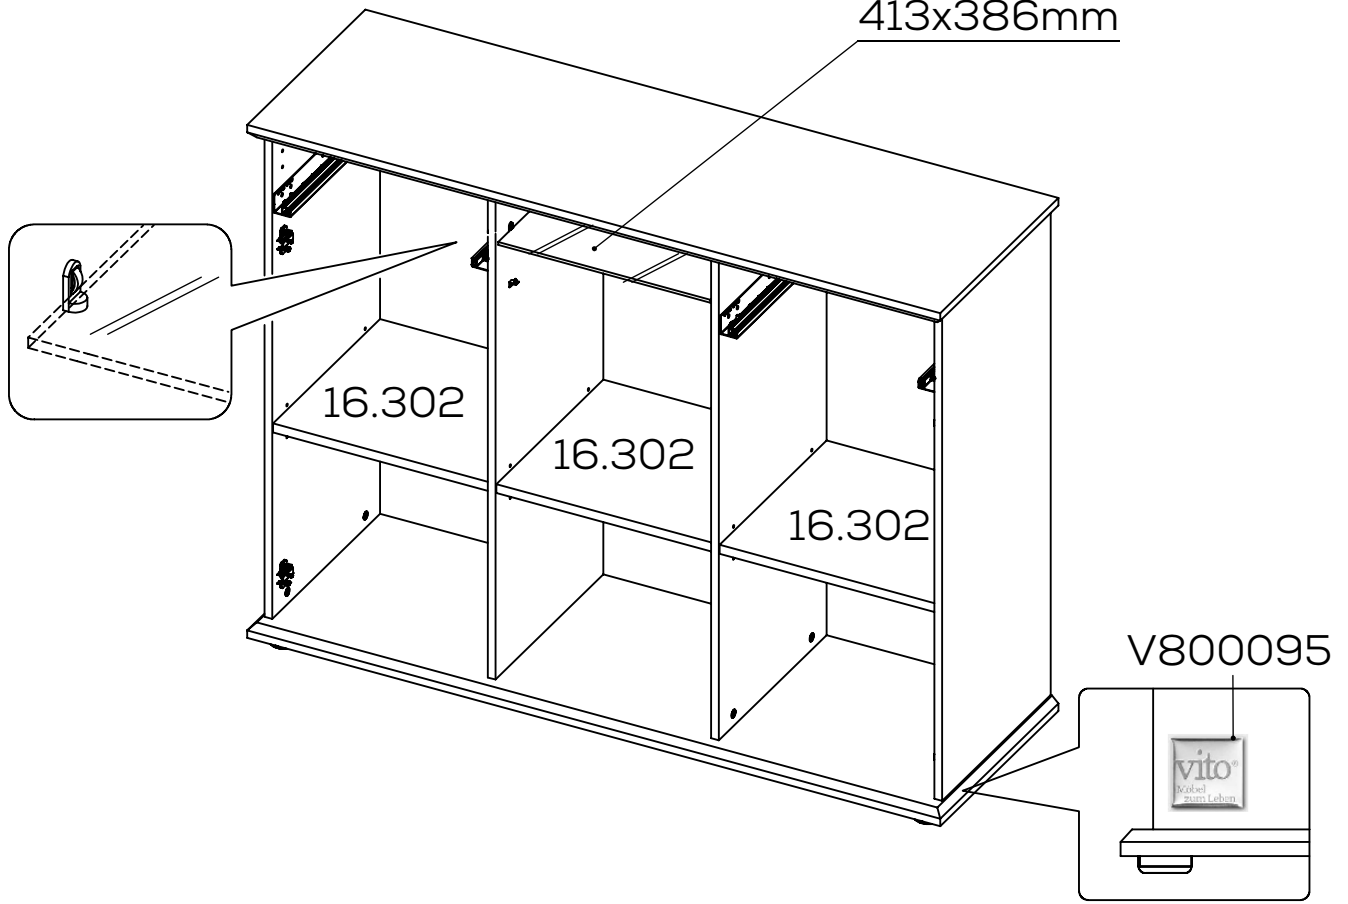

2x

10

11

13

14

15

16

Glasplatte
413x386mm