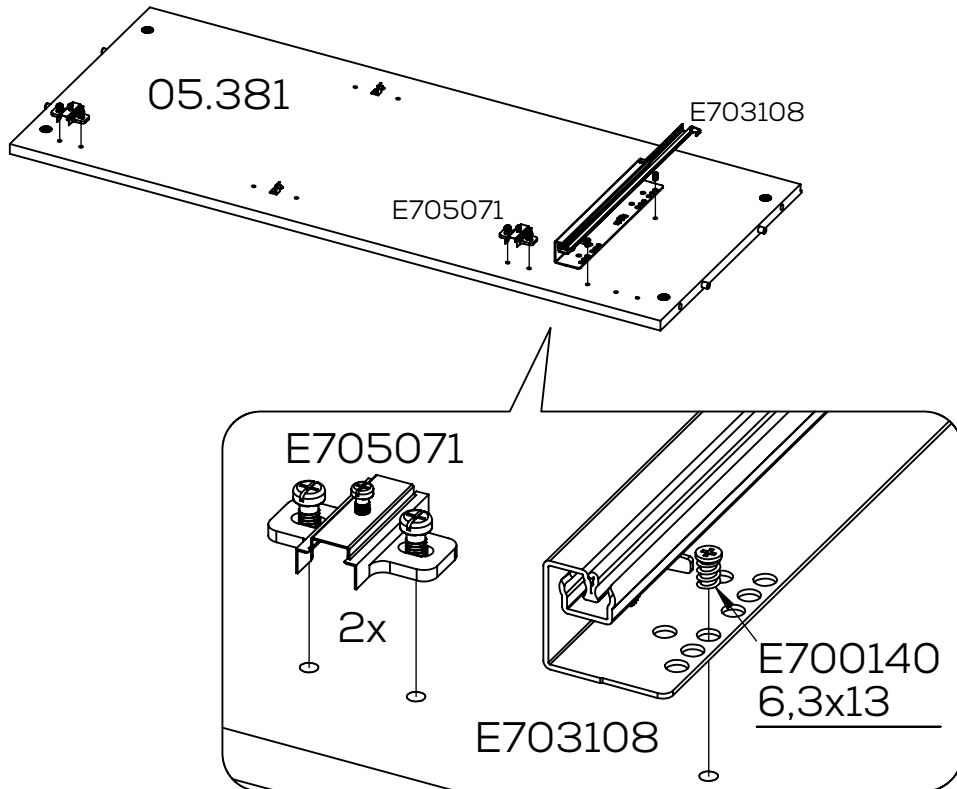

K584

<p>E701000</p>  <p>16x</p>	<p>E701153</p>  <p>16x</p>	<p>E701231</p>  <p>24x</p>	<p>E701149</p>  <p>8x</p>
<p>E700020</p>  <p>8x Ø 3,5 x 13mm</p>	<p>E700060</p>  <p>32x Ø 3,5 x 17mm</p>	<p>E701010</p>  <p>8x Ø 6,0 x 40mm</p>	<p>E702016</p>  <p>16x</p>
<p>E700570</p>  <p>4x M4 x 27mm</p>	<p>E700570</p>  <p>4x M4 x 12mm</p>	<p>E709318</p>  <p>1x</p>	
<p>E706300</p>  <p>4x</p>	<p>E700000</p>  <p>13x Ø 4,0 x 15mm</p>	<p>E700700</p>  <p>2x</p>	<p>E700140</p>  <p>8x Ø 6,3 x 13mm</p>
<p>E710234</p>  <p>4x</p>	<p>V800095</p>  <p>1x</p>	<p>E703408</p>  <p>4x</p>	
<p>E704475(1x) + E704476(2x)</p>  <p>6x</p>		<p>E702020</p>  <p>4x</p>	
		<p>E709797</p>  <p>1x 5 mm</p>	

1

2

4

5

6

7

8

9

2x

10

11

13

14

15

16

Glasplatte
413x386mm