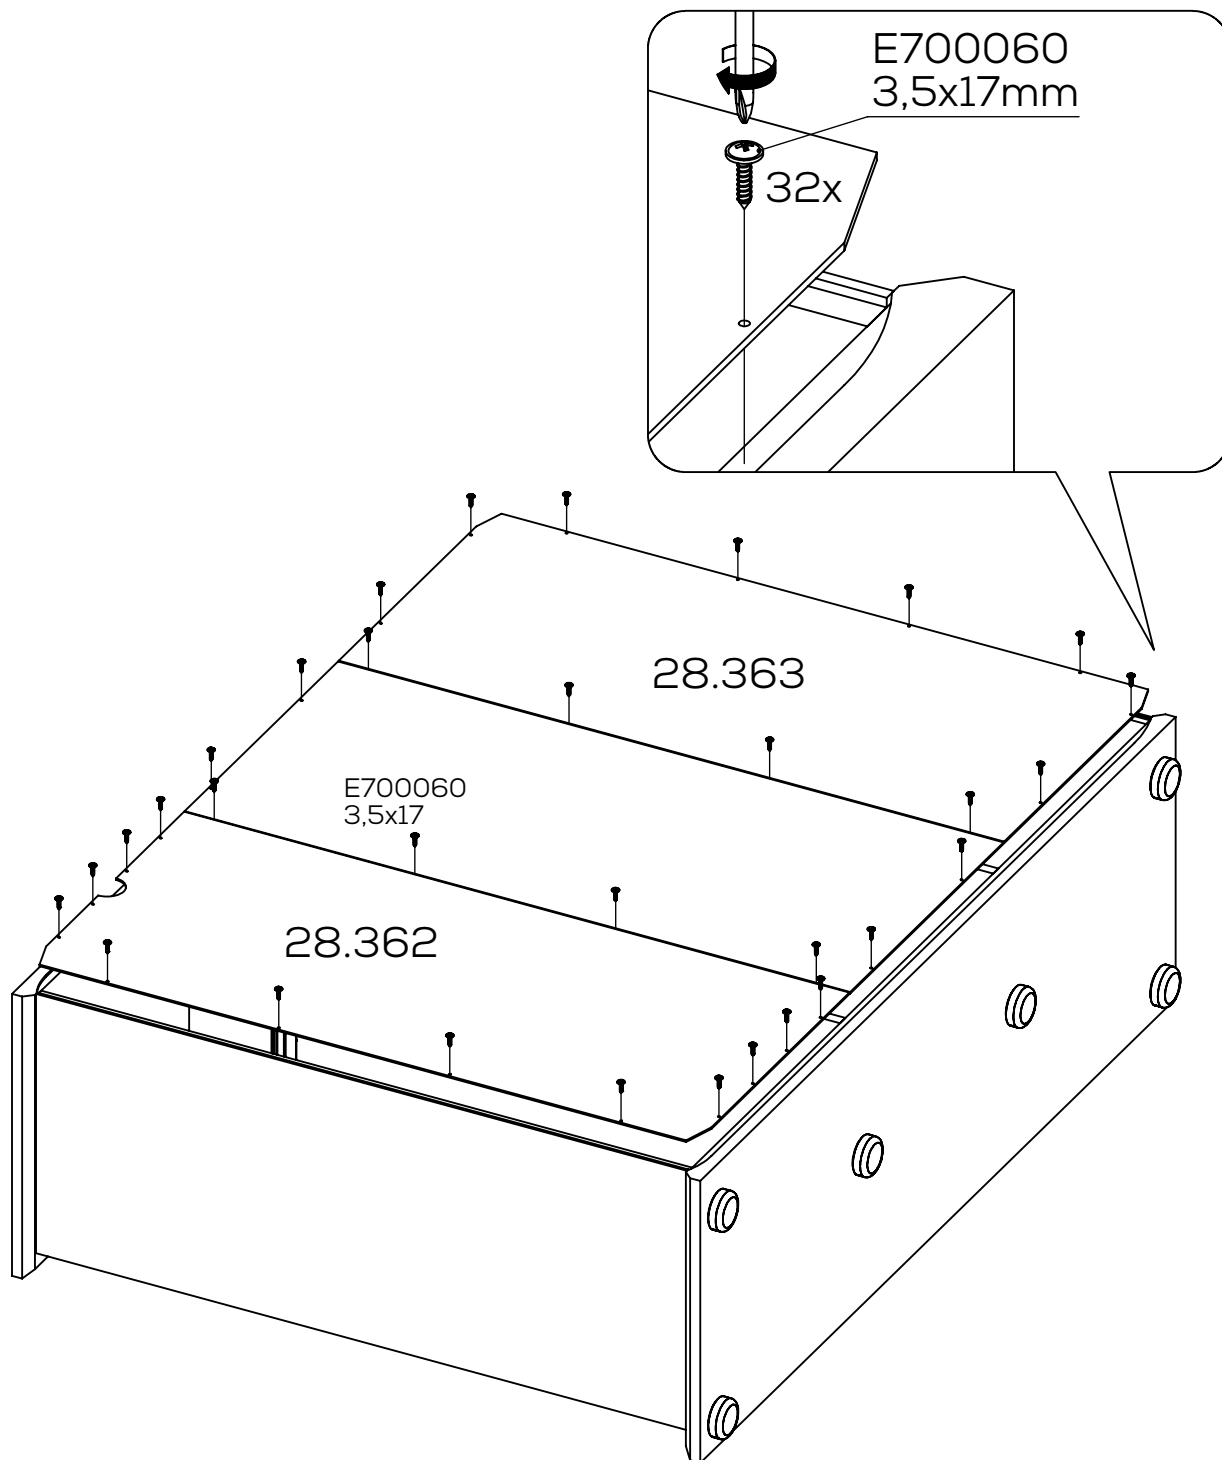

2x

10

11

13

14

15

16

Glasplatte
413x386mm