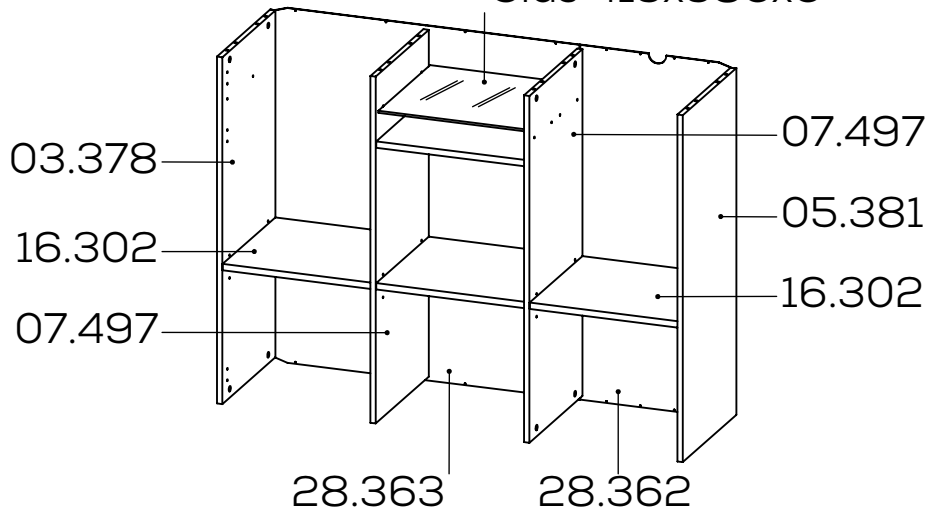

MAJA
MÖBEL

K831

Glas 413x386x6

90 min

21.10.2020

1

maja-moebel.de

MEDIA