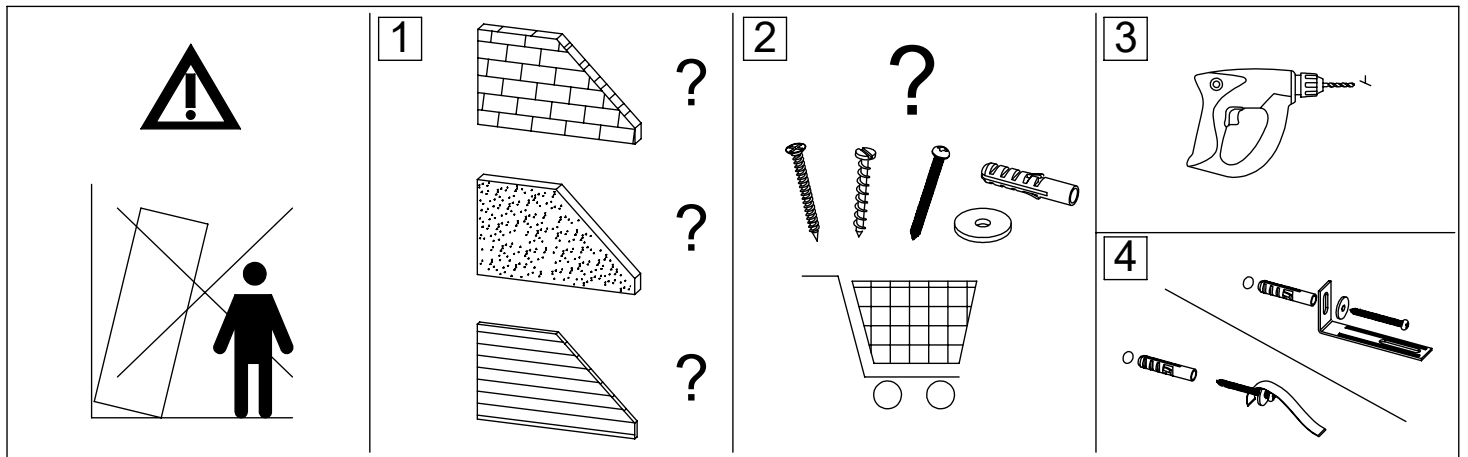

2x

10

11

13

14

15

16

Glasplatte
413x386mm