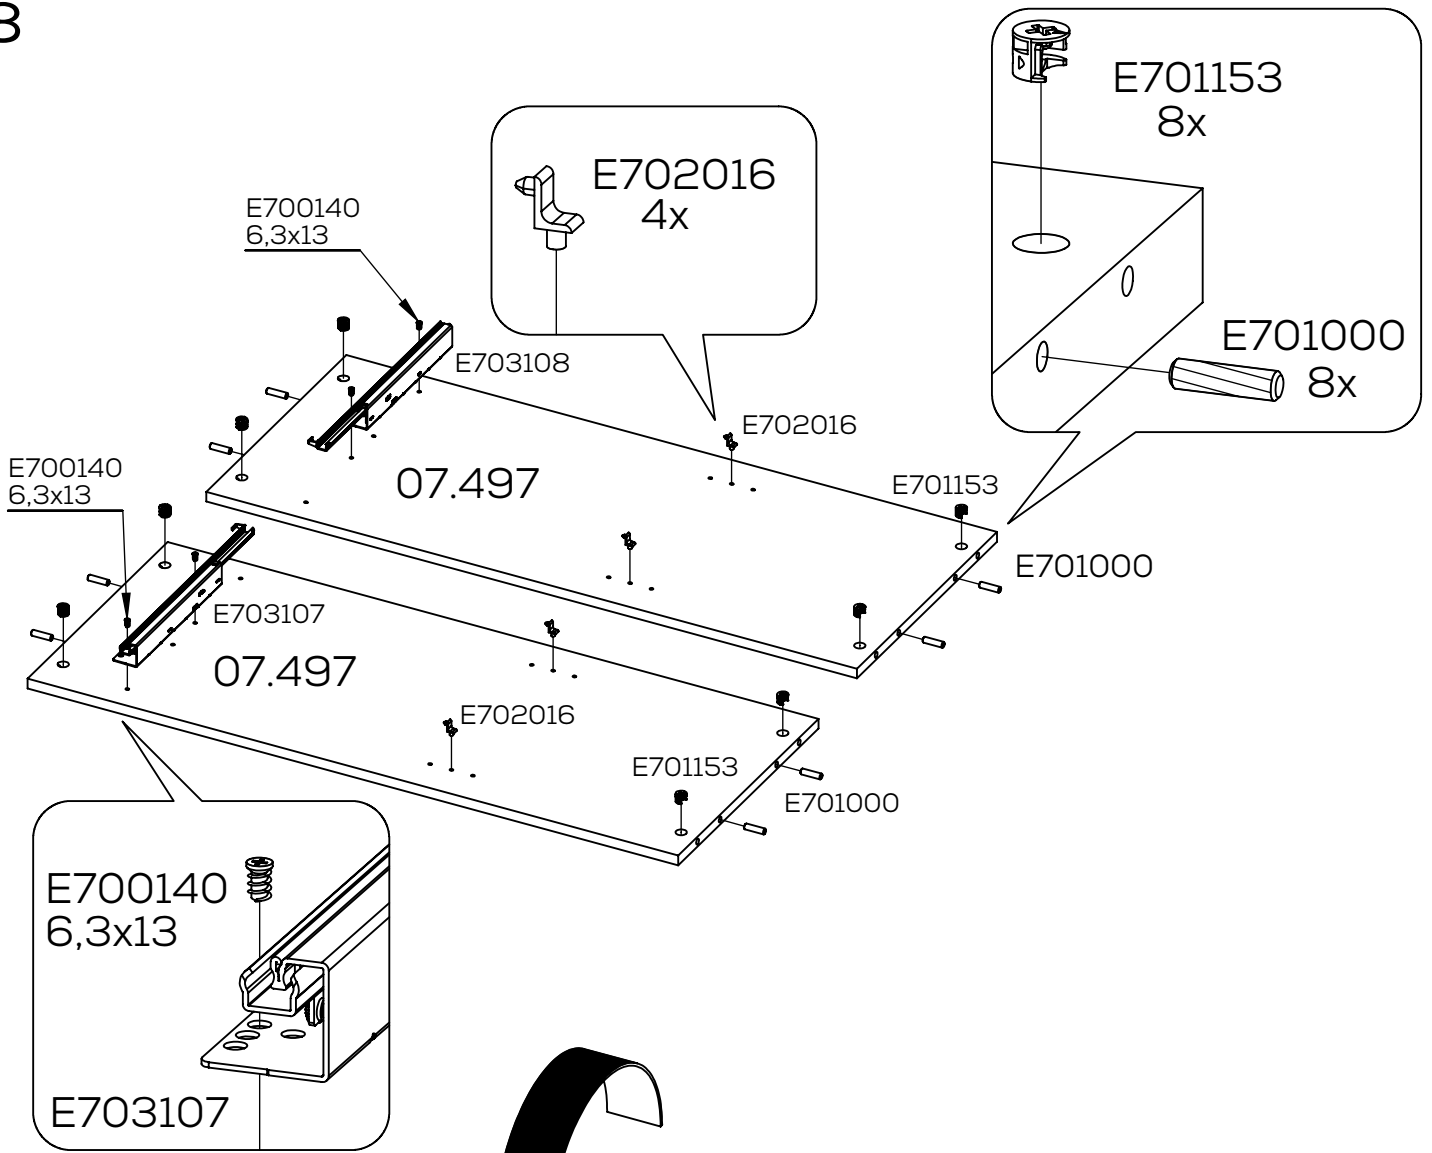

K584

<p>E701000</p>  <p>16x</p>	<p>E701153</p>  <p>16x</p>	<p>E701231</p>  <p>24x</p>	<p>E701149</p>  <p>8x</p>
<p>E700020</p>  <p>8x Ø 3,5 x 13mm</p>	<p>E700060</p>  <p>32x Ø 3,5 x 17mm</p>	<p>E701010</p>  <p>8x Ø 6,0 x 40mm</p>	<p>E702016</p>  <p>16x</p>
<p>E700570</p>  <p>4x M4 x 27mm</p>	<p>E700570</p>  <p>4x M4 x 12mm</p>	<p>E709318</p>  <p>1x</p>	
<p>E706300</p>  <p>4x</p>	<p>E700000</p>  <p>13x Ø 4,0 x 15mm</p>	<p>E700700</p>  <p>2x</p>	<p>E700140</p>  <p>8x Ø 6,3 x 13mm</p>
<p>E710234</p>  <p>4x</p>	<p>V800095</p>  <p>1x</p>	<p>E703408</p>  <p>4x</p>	
<p>E704475(1x) + E704476(2x)</p>  <p>6x</p>		<p>E702020</p>  <p>4x</p>	
		<p>E709797</p>  <p>1x 5 mm</p>	

1

2

4

5

6

7

8

9

2x

10

11

13

14

15

16

Glasplatte
413x386mm