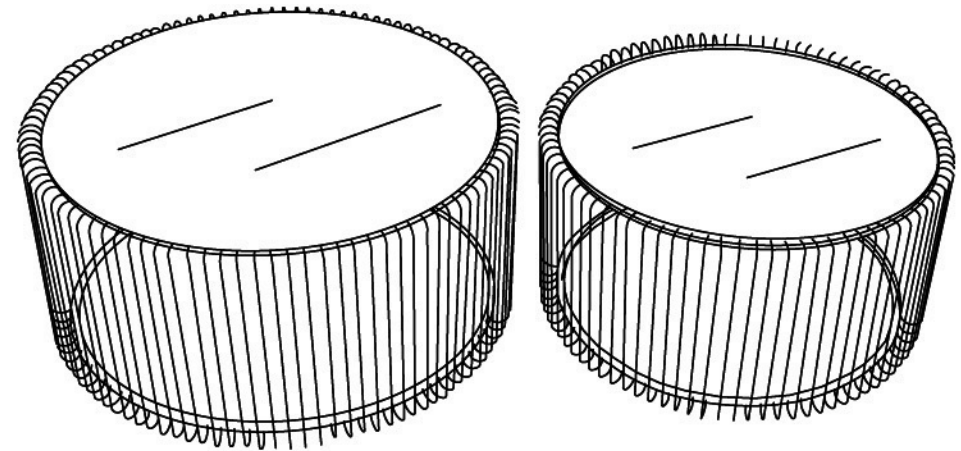

KARE Design GmbH HRB 164 249 Amtsgericht München Sitz: München Steuernummer: Finanzamt München für Körperschaften,
143/153/40064 USt-ID: DE 250 622 249

www.kare.de www.kare-design.de

83456 Coffee Table Wire Brass (2/Set)

KARE
DESIGN

STEP 1

STEP 2

NO.	①	②	A	B
TYPE				
QTY	1 PCS	1 PCS	1 PCS	1 PCS