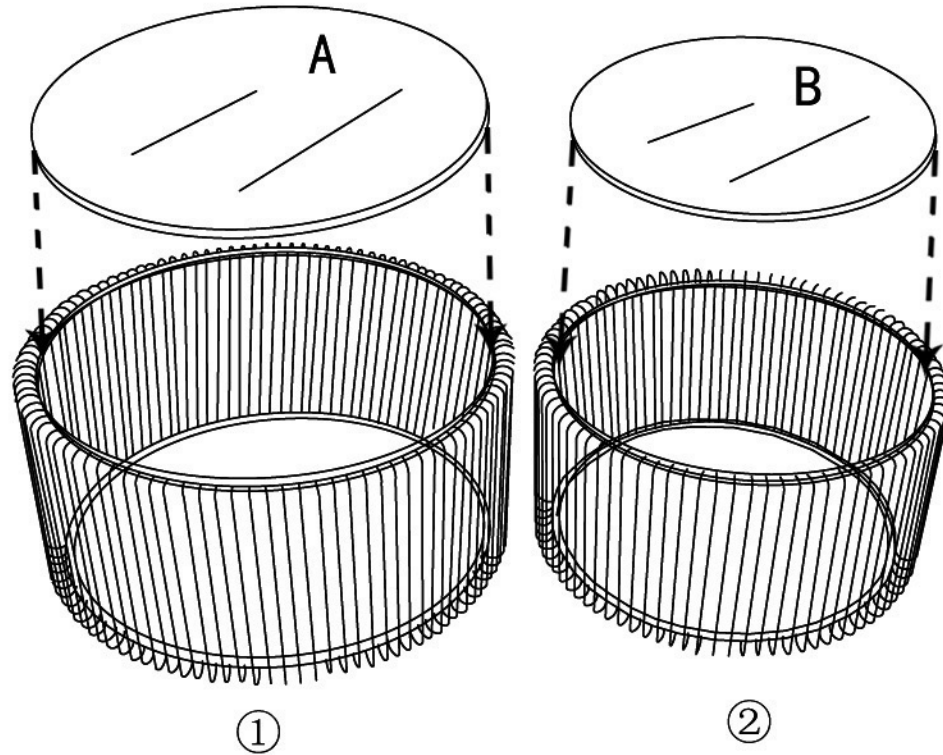

83456 Couchtisch Wire Brass (2/Set)

EAN: 4025621834564

KARE
DESIGN

Email: info@kare.de

KARE Design GmbH Zeppelinstraße 16, 85748 Garching-Hochbrück Germany

Geschäftsführende Gesellschafter: Jürgen Reiter, Peter Schönhofen

KARE
DESIGN

STEP 1

STEP 2

NO.	①	②	A	B
TYPE				
QTY	1 PCS	1 PCS	1 PCS	1 PCS