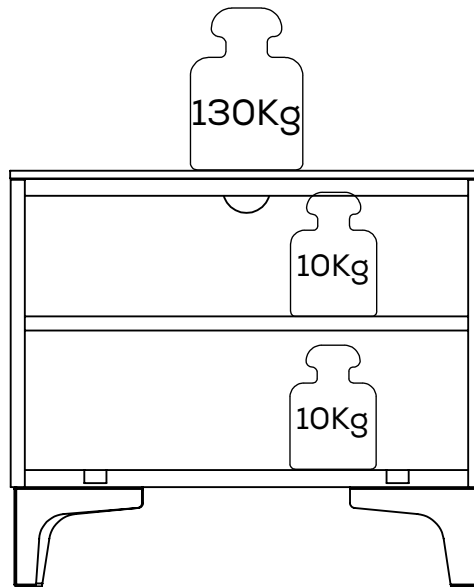

Tiefenverstellung

Seitenverstellung

Höhenverstellung

MEDIA

OFFICE

LIVING

MAJA
MÖBEL

K386