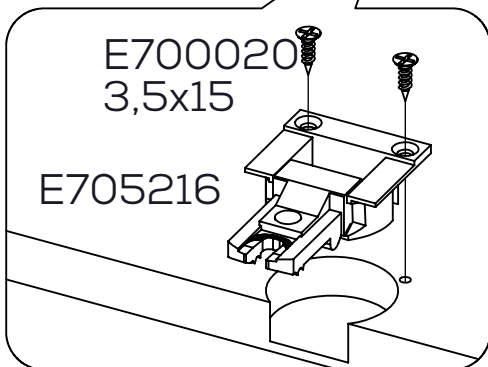

Tiefenverstellung

Seitenverstellung

Höhenverstellung

MEDIA

OFFICE

LIVING

MAJA
MÖBEL

K386