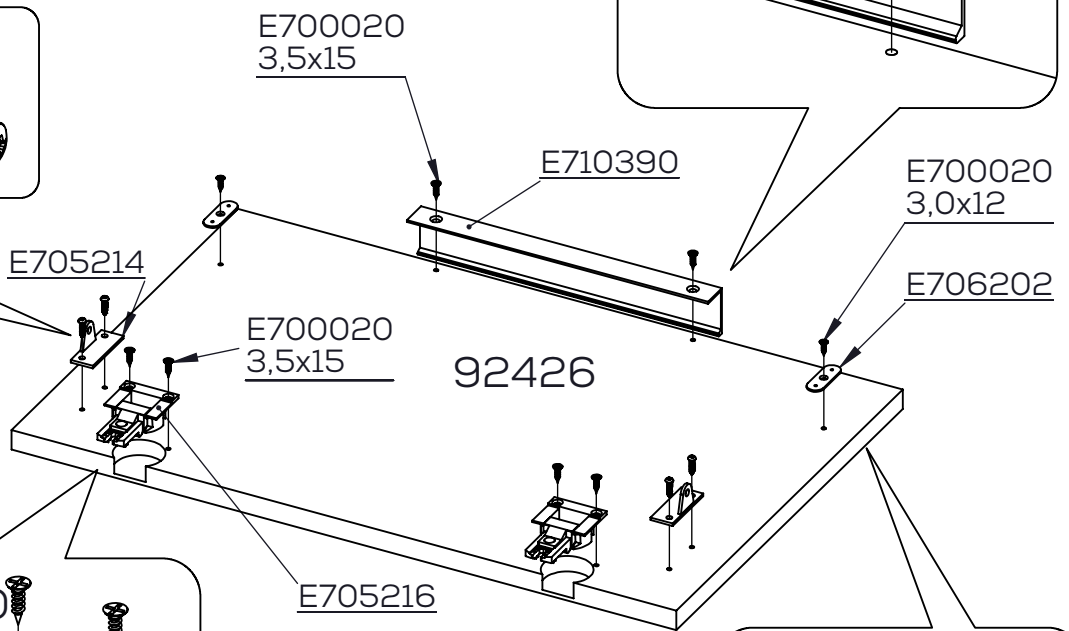

Tiefenverstellung

Seitenverstellung

Höhenverstellung

MEDIA

OFFICE

LIVING

MAJA
MÖBEL

K386