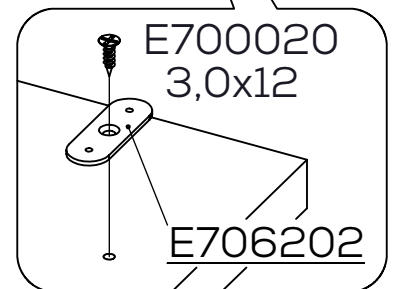

Tiefenverstellung

Seitenverstellung

Höhenverstellung

MEDIA

OFFICE

LIVING

MAJA
MÖBEL

K386