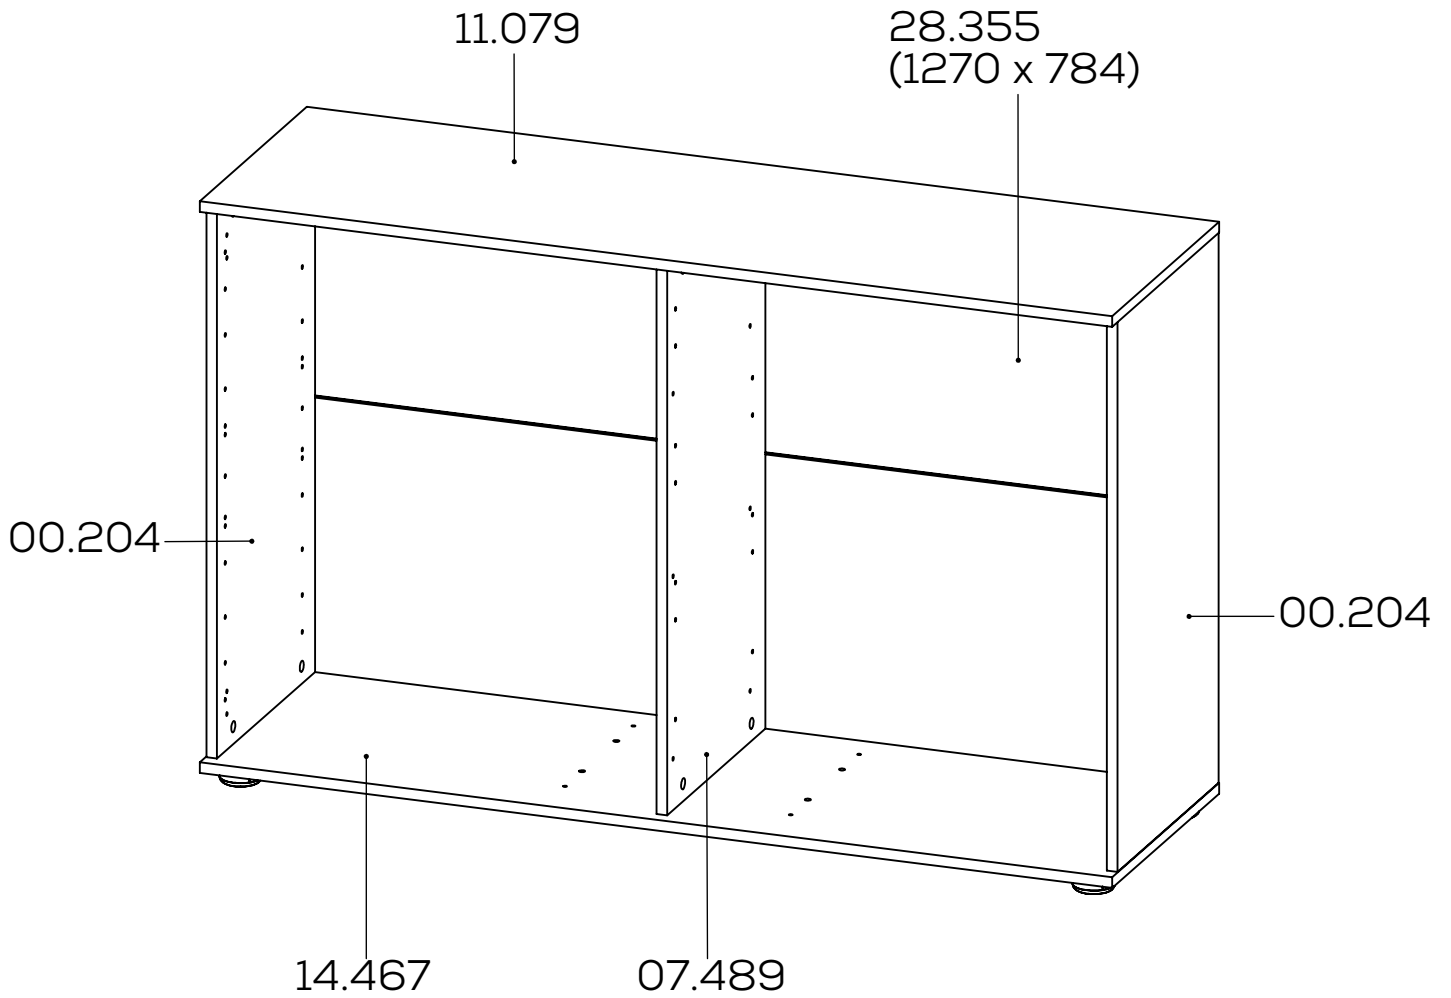

5

6x

6

7

MEDIA

OFFICE

LIVING

MAJA
MÖBEL

K803

45 min

23.03.2020

1

maja-moebel.de

K803

<p>E701000</p>  <p>12x</p>	<p>E701153</p>  <p>12x 15 mm</p>	<p>E701610</p>  <p>1x</p>	
<p>E704475</p>  <p>5x 10x</p>		<p>E709299</p>  <p>1x</p>	
<p>E701231</p>  <p>12x</p>	<p>V800095</p>  <p>1x</p>	<p>E700904</p>  <p>15x 1,8 x 25 mm</p>	