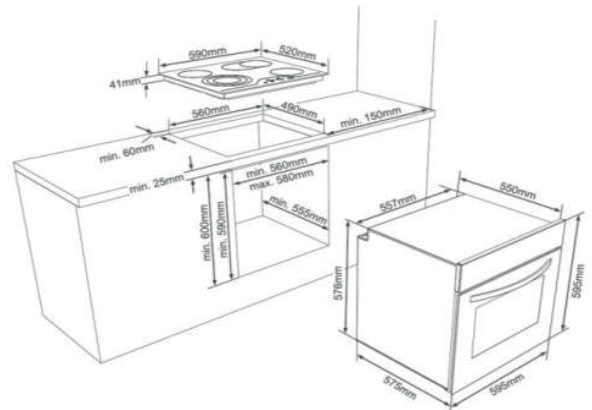

## WH1100

Einbauherd- energieregelt; kombinierbar mit Kochfeld WK1100

Energieklasse

A

WK1100

Abbildung ähnlich

### Allgemeine Spezifikation

Set Bestandteile	Einbauherd / Kochfeld
Betriebsarten	3 Funktionen
Design Tür / Panel	Schwarz / Inox
Backofenvolumen	72 L
Beschichtung Garraum	Emaile

### Ausstattung Kochfeld WK 1100

Ausschnittmaße	560x490 mm
Kochfeldmaße (HxBxT)	41x590x520 mm
Kochzonenausstattung: 2 x Ø 145 mm (1,2 kW), 2 x Ø 180 mm (1,8 kW)	

### Abmessungen/Logistikdaten

Artikelnummer	10764310
EAN-Code	4251003105919
Einbauherdmaße (HxBxT)/Gewicht	595x595x570 mm / 35,0 kg
Kartomaße (HxBxT) / Gewicht inkl. Gerät	640x680x630 mm / 37,7 kg
Verpackungseinheit	1 Stück