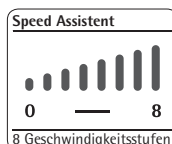

### Technische Daten & Verpackungsdaten

Artikelnummer: 04\_1632\_0071

EAN: 4211129 119504

CMMF: 3200000085

VPE: 1

Anschlusswert: 220-240 V~, 50-60 Hz, 1470 Watt

Farbe: steel grey

Kabellänge (m):