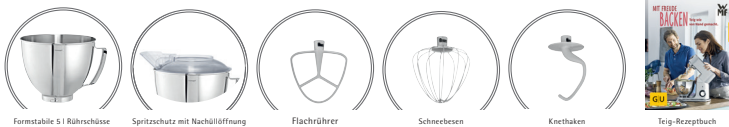

## WMF Profi Plus Küchenmaschine

### Für Teig wie von Hand gemacht.

Die Profi Plus Küchenmaschine besticht durch einen leistungsstarken Antrieb und knetet mühelos jeden Teig. Einfach die Zutaten in die große Rührschüssel geben und die Profi Plus erledigt den Rest. Dabei setzt sie bewusst auf klare Formen und ein unverwechselbares elegantes Design.

### Produkthighlights im Überblick:

- Power Assistent: Hochleistungsmotor mit leistungsstarken 1.000 Watt, 1,4 PS
- Knet Assistent: Planetarisches Rührwerk
- Unterhebstufe: Für besonders schonende Vermengung von Zutaten
- Speed Assistent: 8 Geschwindigkeitsstufen mit elektronischer Drehzahlregelung und Softanlauf
- Ganzmetallgehäuse
- Safety Assistent: Automatisches Ausschalten beim Anheben des Rührarms und hohe Standsicherheit durch optimale Gewichtsverteilung
- Kabel Assistent: Integrierte Kabelaufwicklung, Kabel wird einfach im Gerät verstaut
- Funktionserweiterung durch optionales Zubehör
- Inklusive Teig-Rezeptbuch

Lieferumfang: Schneebesen, Flachrührer, Knethaken, Rührschüssel 5 l, Spritzschutz