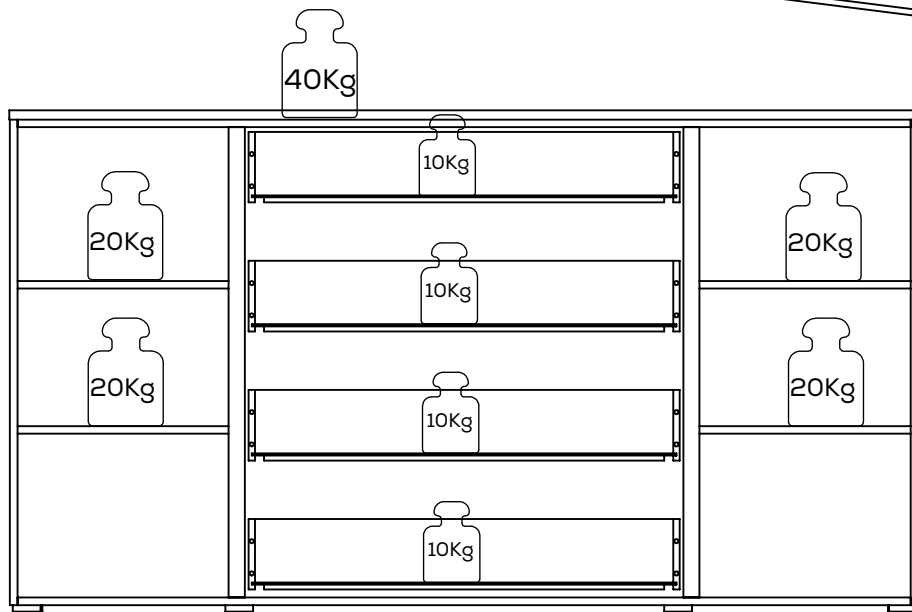

14

15

Modell 7816 (K459)

Modell 7818(K324)

Glas
1804x400x4mm

E706327

8x