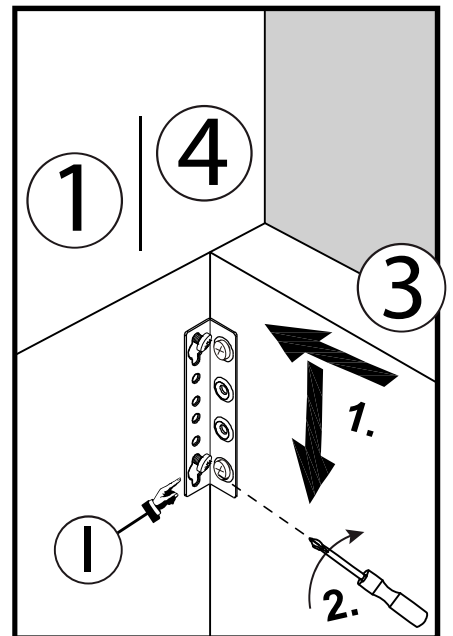

# FUN by meise (B-510)

90 cm  
 120 cm  
 140 cm

A-111	B-111	C-111	D-111	E-111	F-111	G-111	H-111	I-111
2	4	6	-	16	1	-	2	24
 H 100			-	 M8*20	 910*150*22 1210*150*22 1410*150*22	-	 M8	 M6*20
J-111	K-111	LL/LR-111	M-111	N-111	O-111	P-111	Q-111	R-111
-	-	-	-	1	2	-	-	-
-	-	-	-	 13	 M8	-	-	-
S-111	T-111	U-111	V-111	W-111	X-111	Y-111	Z-111	AA-111
4	-	-	1	-	-	-	12	-
 815*36*36	-	-	 5	-	-	-	 M8*55	-
AB-111	AC-111	AD-111	AE-111	 <p>+€ → <b>1</b></p> <p>+€ → <b>4</b></p> <p>+€ → <b>8</b></p>				
2	1	1	1					
 3,5*16	 15*50	 USB	 36W					
 <p>Dieses Produkt enthält eine Quelle der Energieeffizienzklasse G.                  This product contains a source of energy efficiency class G.</p>								
		 60 min		 < 120 KG				

1

**2**

**1.**

**2.**

**3.**

**4.**

**5. !**

3