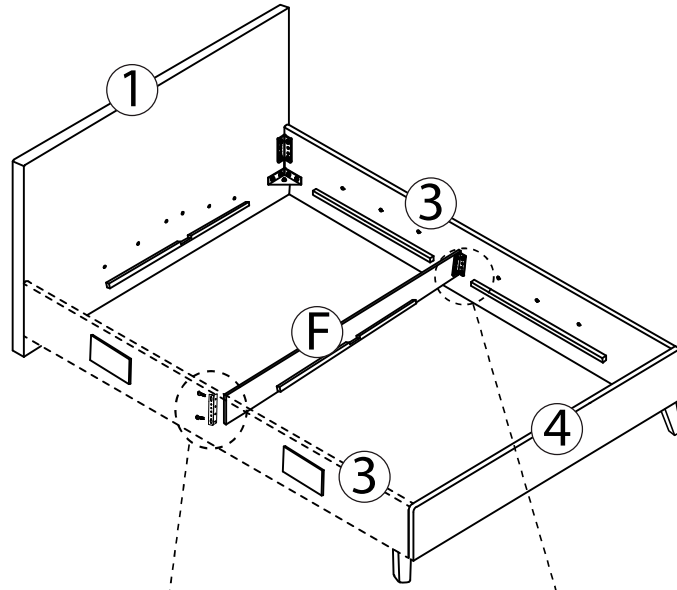

# FUN by meise (B-510)

90 cm  
 120 cm  
 140 cm

A-111	B-111	C-111	D-111	E-111	F-111	G-111	H-111	I-111
2	4	6	-	16	1	-	2	24
 H 100			-	 M8*20	 910*150*22 1210*150*22 1410*150*22	-	 M8	 M6*20
J-111	K-111	LL/LR-111	M-111	N-111	O-111	P-111	Q-111	R-111
-	-	-	-	1	2	-	-	-
-	-	-	-	 13	 M8	-	-	-
S-111	T-111	U-111	V-111	W-111	X-111	Y-111	Z-111	AA-111
4	-	-	1	-	-	-	12	-
 815*36*36	-	-	 5	-	-	-	 M8*55	-
AB-111	AC-111	AD-111	AE-111	 <p>+€ → <b>1</b></p> <p>+€ → <b>4</b></p> <p>+€ → <b>8</b></p>				
2	1	1	1					
 3,5*16	 15*50	 USB	 36W					
 <p>Dieses Produkt enthält eine Quelle der Energieeffizienzklasse G.                  This product contains a source of energy efficiency class G.</p>								
		 60 min		 < 120 KG				

1

**2**

**1.**

**2.**

**3.**

**4.**

**5. !**

3