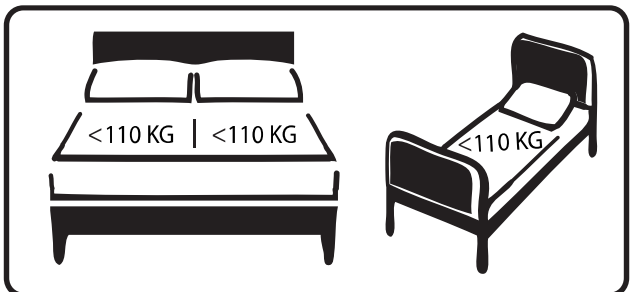

Meise Möbel GmbH & KG
Klosterbauerschafter Straße 27
D-32278 Kirchlengern
Tel.: +49 5223 - 180 98-0
Email: info@meisemoebel.de

meise.möbel®

Modelle mit Lichtquellen: Die Lichtquellen und die separaten Steuerungselemente können zur Überprüfung durch die Marktüberwachungsbehörde / als Austauschteil aus dem umgebenden Produkt entnommen werden, ohne sie dauerhaft zu zerstören. Anweisungen dazu finden Sie in der technischen Dokumentation des Produktes.

Models incl. LED Light: The light sources and the separate control elements can be removed from the surrounded product for inspection by the market surveillance authority / as replacement part without permanently destroying them. Instructions for this can be found in the technical documentation of the product.

„Wichtig: Gebrauchs- und Montageanleitung für spätere Bezugnahme aufbewahren, sorgfältig lesen“

"Important: for future reference please keep the assembly instruction, read it carefully"

инструкции за монтаж / návod k montáži / monteringsvejledning / instrucciones de montaje / monteerimisjuhendid / instructions de montage / asennusohjeet / οδηγίες συναρμολόγησης / szerelési útmutató / upute za montažu / istruzioni di montaggio / montāžas instrukcijas / surinkimo instrukcijos / montage-instructies / instruções de montagem / instrukcja montażu / instrukcijunile de asamblare / инструкции по сборке / monteringsanvisningar / návod na montáž / navodila za montažo / montaj talimatları