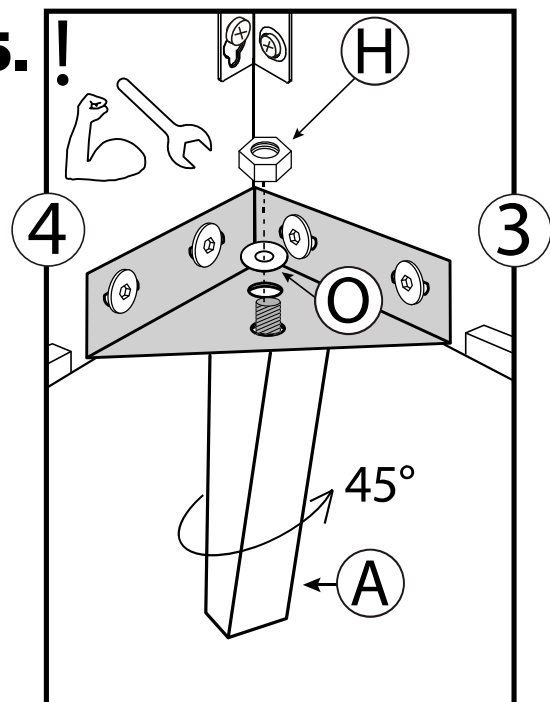

# FUN by meise (B-510)

90 cm  
 120 cm  
 140 cm

A-111	B-111	C-111	D-111	E-111	F-111	G-111	H-111	I-111
2	4	6	-	16	1	-	2	24
 H 100			-	 M8*20	 910*150*22 1210*150*22 1410*150*22	-	 M8	 M6*20
J-111	K-111	LL/LR-111	M-111	N-111	O-111	P-111	Q-111	R-111
-	-	-	-	1	2	-	-	-
-	-	-	-	 13	 M8	-	-	-
S-111	T-111	U-111	V-111	W-111	X-111	Y-111	Z-111	AA-111
4	-	-	1	-	-	-	12	-
 815*36*36	-	-	 5	-	-	-	 M8*55	-
AB-111	AC-111	AD-111	AE-111	 <p>+€ → <b>1</b></p> <p>+€ → <b>4</b></p> <p>+€ → <b>8</b></p>				
2	1	1	1					
 3,5*16	 15*50	 USB	 36W					
 <p>Dieses Produkt enthält eine Quelle der Energieeffizienzklasse G.                  This product contains a source of energy efficiency class G.</p>								
		 60 min		 < 120 KG				

1

**2**

**1.**

**2.**

**3.**

**4.**

**5. !**

3