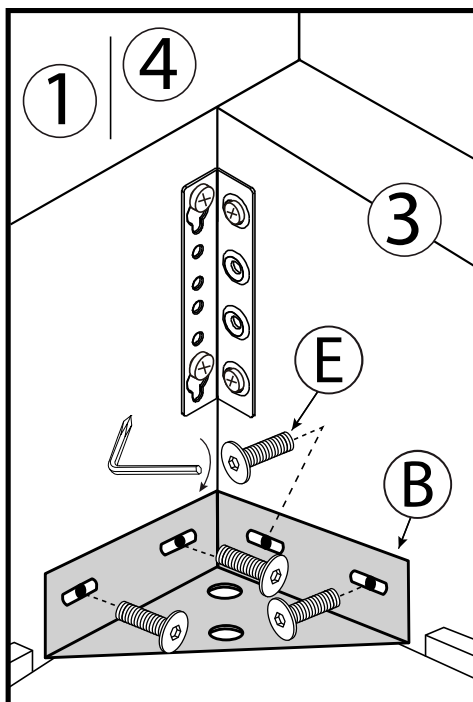

# FUN by meise (B-510)

90 cm  
 120 cm  
 140 cm

A-111	B-111	C-111	D-111	E-111	F-111	G-111	H-111	I-111
2	4	6	-	16	1	-	2	24
 H 100			-	 M8*20	 910*150*22 1210*150*22 1410*150*22	-	 M8	 M6*20
J-111	K-111	LL/LR-111	M-111	N-111	O-111	P-111	Q-111	R-111
-	-	-	-	1	2	-	-	-
-	-	-	-	 13	 M8	-	-	-
S-111	T-111	U-111	V-111	W-111	X-111	Y-111	Z-111	AA-111
4	-	-	1	-	-	-	12	-
 815*36*36	-	-	 5	-	-	-	 M8*55	-
AB-111	AC-111	AD-111	AE-111	 <p>+€ → <b>1</b></p> <p>+€ → <b>4</b></p> <p>+€ → <b>8</b></p>				
2	1	1	1					
 3,5*16	 15*50	 USB	 36W					
 <p>Dieses Produkt enthält eine Quelle der Energieeffizienzklasse G.                  This product contains a source of energy efficiency class G.</p>								
		 60 min		 < 120 KG				

1

**2**

**1.**

**2.**

**3.**

**4.**

**5. !**

3