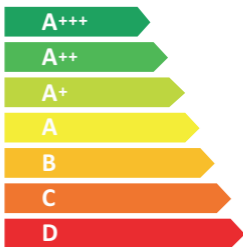

ENERG
енергия·ενεργεια

Amica

FH 664 620 S

A

24
kWh/annum

BCDEFG

BCDEFG

AB CDEFG