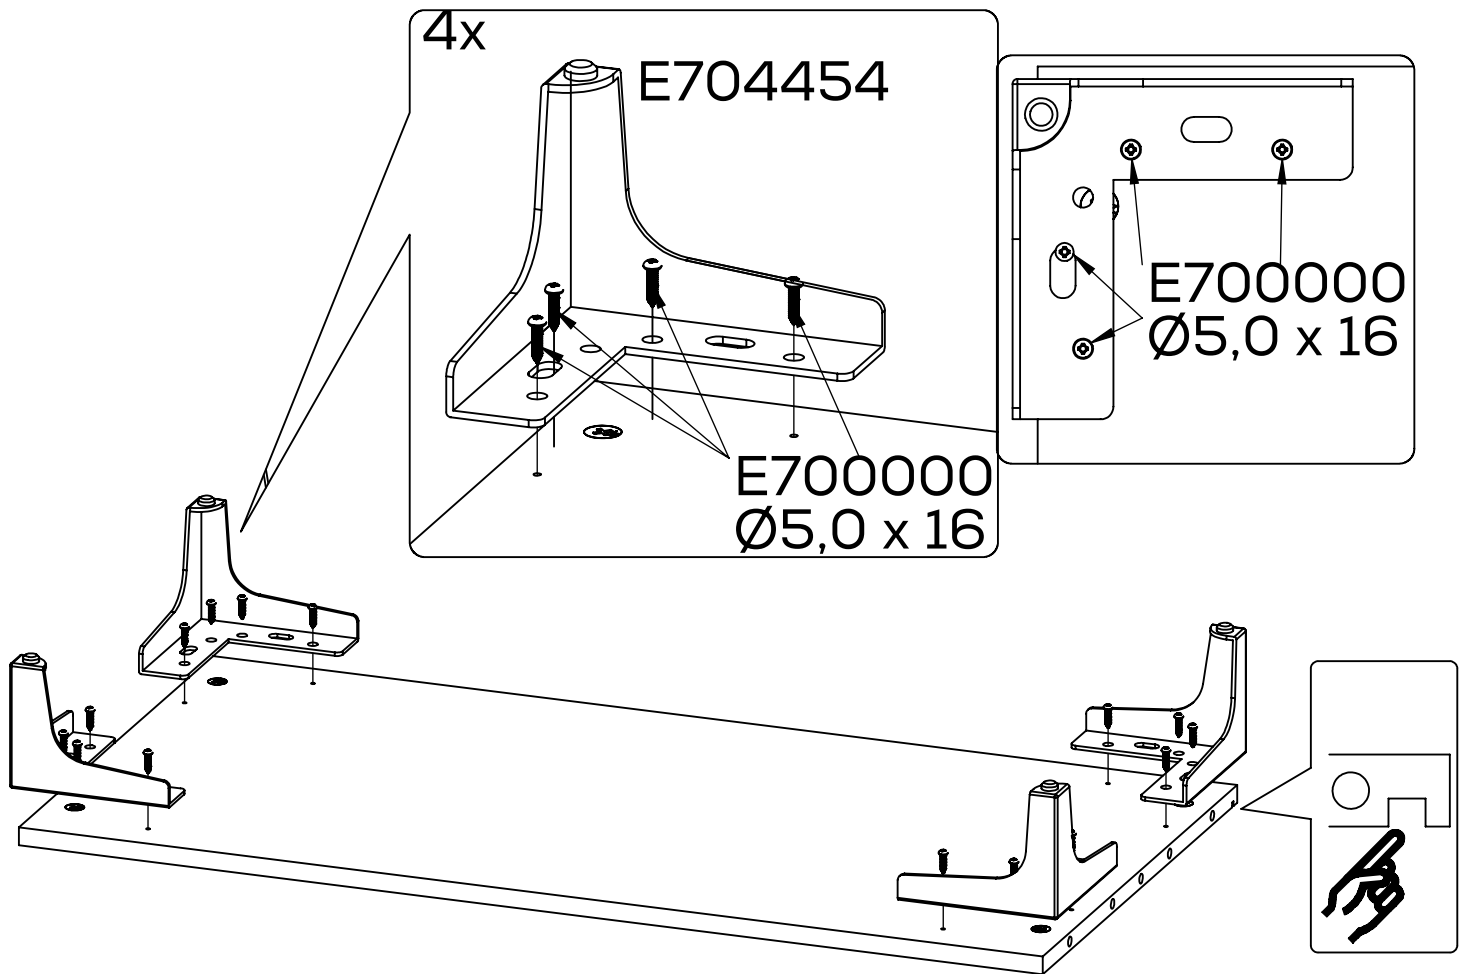

MAJA
MÖBEL

K386

E704454

4x

E700000

16x Ø5,0 x 16

1

MEDIA