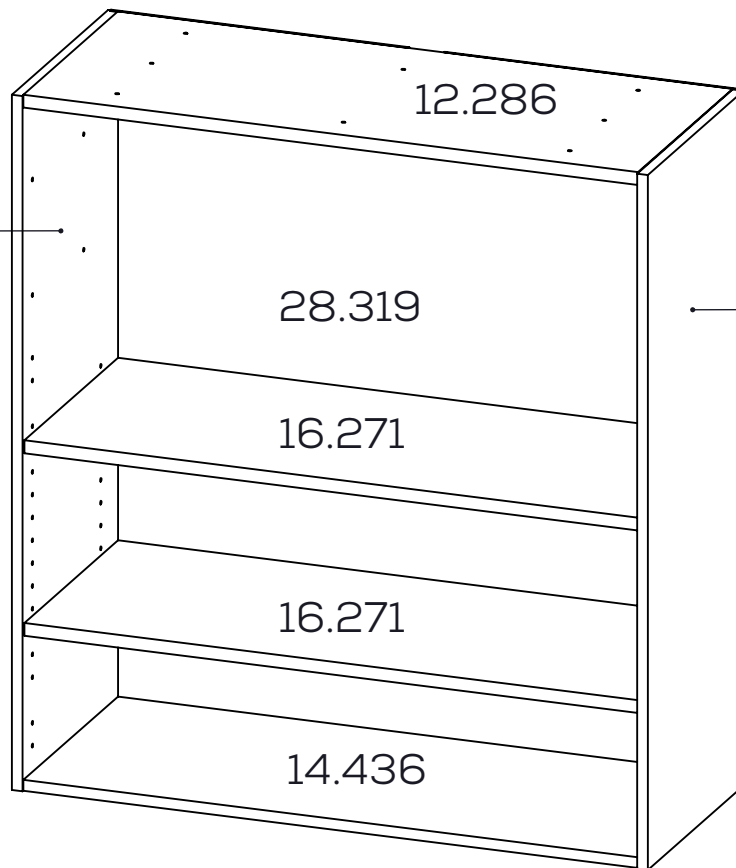

MAJA
MÖBEL

K386

E704454

4x

E700000

16x Ø5,0 x 16

1

MEDIA

OFFICE

LIVING

MAJA
MÖBEL

K690

03.345

28.319

05.351

16.271

<p>E701000</p>  <p>8x</p>	<p>E701153</p>  <p>8x</p>	<p>E701231</p>  <p>8x</p>	<p>E700900</p>  <p>30x</p>
<p>E702016</p>  <p>8x</p>	<p>E701017</p>  <p>2x Ø 5 x 20mm</p>	<p>E700000</p>  <p>6x Ø 4,0 x 25mm</p>	<p>E706327</p>  <p>6x Ø 20</p>
<p>E709299</p>    <p>1x</p>			