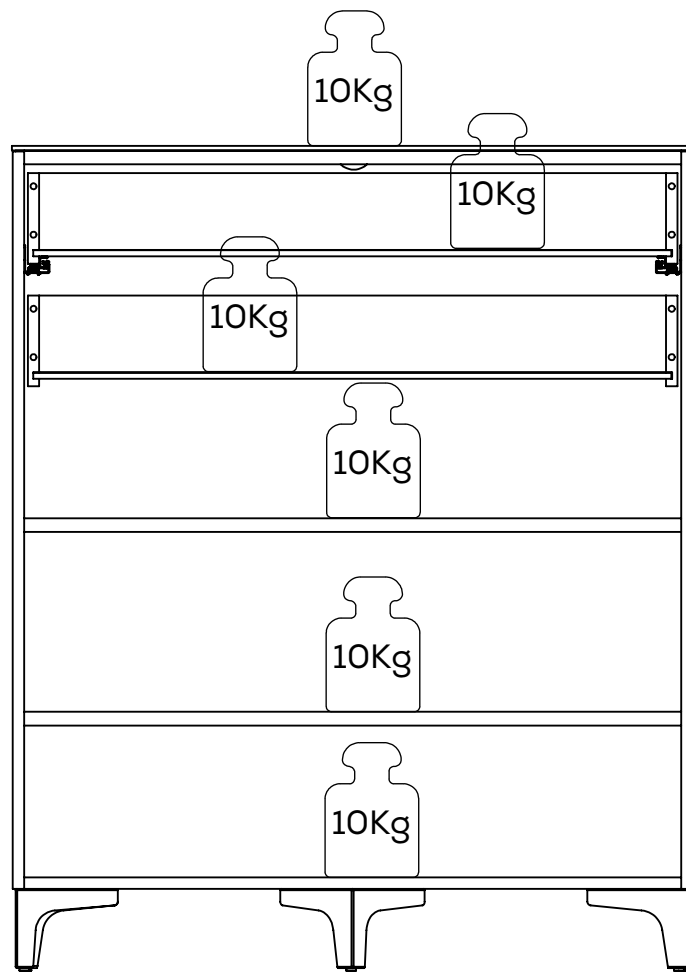

E709407 (2x)
828 x 333 x 3,5

<p>E701000</p>  <p>8x</p>	<p>E701153</p>  <p>8x</p>	<p>E701231</p>  <p>8x</p>	<p>E700905</p>  <p>1x</p>
<p>E702016</p>  <p>8x</p>	<p>E701017</p>  <p>2x Ø 5 x 20mm</p>	<p>E700000</p>  <p>6x Ø 4,0 x 25mm</p>	<p>E706327</p>  <p>6x Ø 20</p>
<p>E709299</p>    <p>1x</p>			

10

11

12

13

14

15

17

18

2x

19

2x

20

2x

MEDIA

OFFICE

LIVING

MAJA
MÖBEL

K386

E704454

4x

E700000

16x Ø5,0 x 16

1

MEDIA