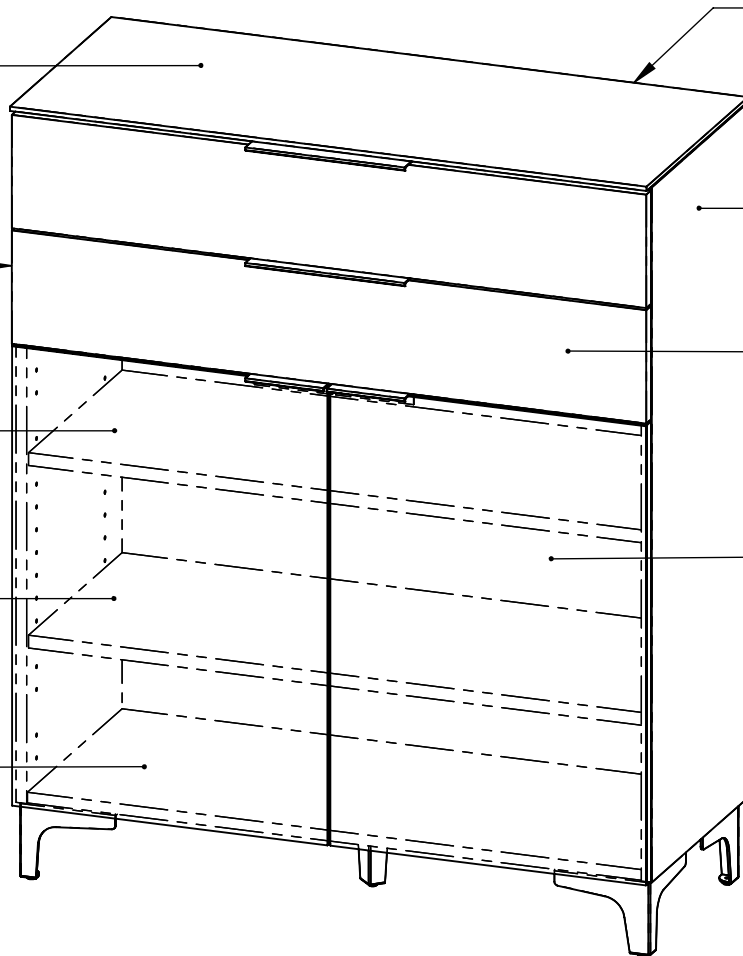

2402=
Glasplatte
900x380x6

2422=
11.025
900x380x28

03.345

16.271

16.271

14.436

28.319

05.351

2402 = 20.383
2422 = 92063

92257