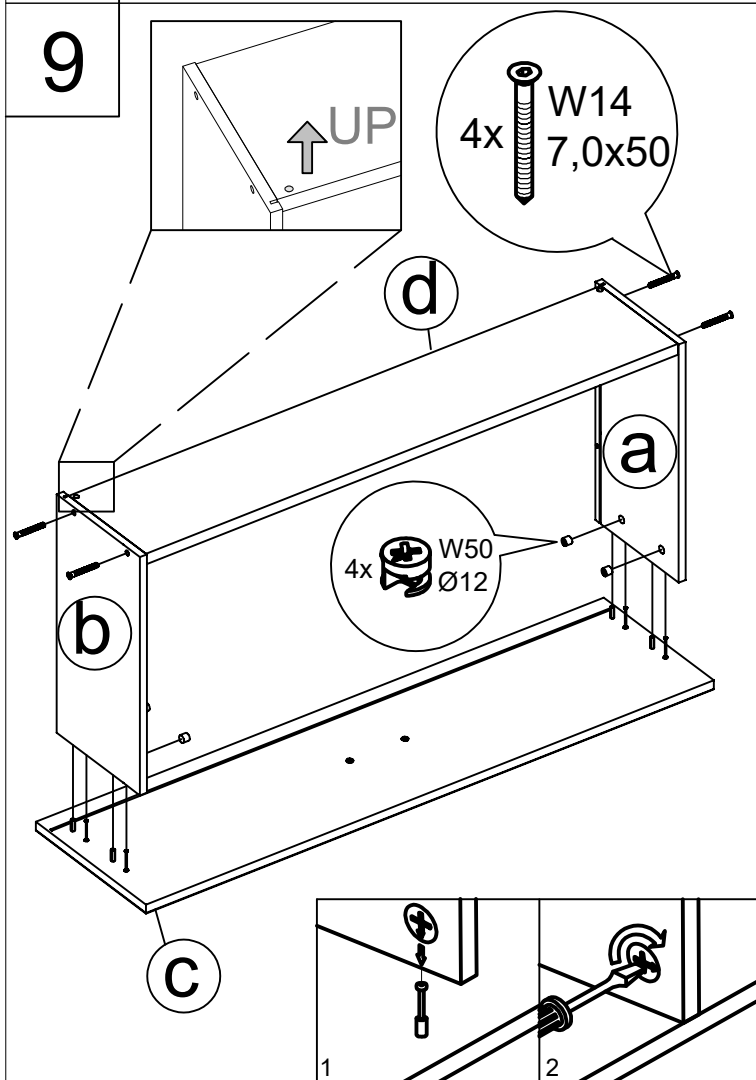

K1.51 - Komoda 60

meblik

ELEMENTS / CZĘŚCI / ДЕТАЛИ /
COMPONENTE / TEILE / ELEMENTIT
KOMODA 60 SCANDI

OKUCIA / FITTINGS / ФУРНИТУРА /
FERONERIE / BESCHLÄGE / KIINNITTIMET

	Nr	A x B x C [mm]	PCS.
1/4	2	1235x564x12	1
	4L,4R	1253x430x18	1
	3	214x248x18	2
2/4	Nr	A x B x C [mm]	PCS.
	2a,2b	400x200x12	4
	1a,1b	400x120x12	1
	2d	185x524x18	4
	1	604x450x18	1
	1d	105x524x18	1
1e	407x536x3	5	
3/4	Nr	A x B x C [mm]	PCS.
	3	110x564x18	2
	-	OKUCIA / FITTINGS / ФУРНИТУРА / FERONERIE / BESCHLÄGE / KIINNITTIMET	1
4/4	Nr	A x B x C [mm]	PCS.
	2c	596x264x16	4
	1c	596x160x16	1

	Id	pcs.	Id	pcs.	
W4	8x36	8	W61	6x32	18
W14	7,0x50	20	W50	Ø12	18
W11	3,0x25	8	W2		26
W1	Ø15	8	W20		5
W69	3,5x25	8	W63	3,0x20	5
W13	6,3x13	30			5R,5L
		5	W198		5R,5L
				4,0x20	10

5

6

1

2

13

WAŻNE, ZACHOWAĆ DO PÓŹNIEJSZEGO STOSOWANIA UWAŻNIE PRZECZYTAĆ

1. Aby uniknąć niebezpieczeństwa uduszenia, trzymać opakowanie plastikowe w miejscu niedostępnym dla niemowląt i dzieci.
2. Wszystkie połączenia muszą być dobrze dokręcone, oraz żaden element łączący nie może być luźny.
3. Ostrzeżenie: Bądź świadom ryzyka, jakie stanowi otwarty ogień, oraz inne silne źródła ciepła, takie jak promienniki elektryczne lub gazowe itp. umieszczone w pobliżu komody.
4. Ostrzeżenie: Nie używać komody, jeżeli jakikolwiek jej element jest uszkodzony, rozdarty lub brakuje elementu, używać wyłącznie elementy, dopuszczone przez producenta.
5. Wszystkie elementy muszą być utrzymane w czystości.