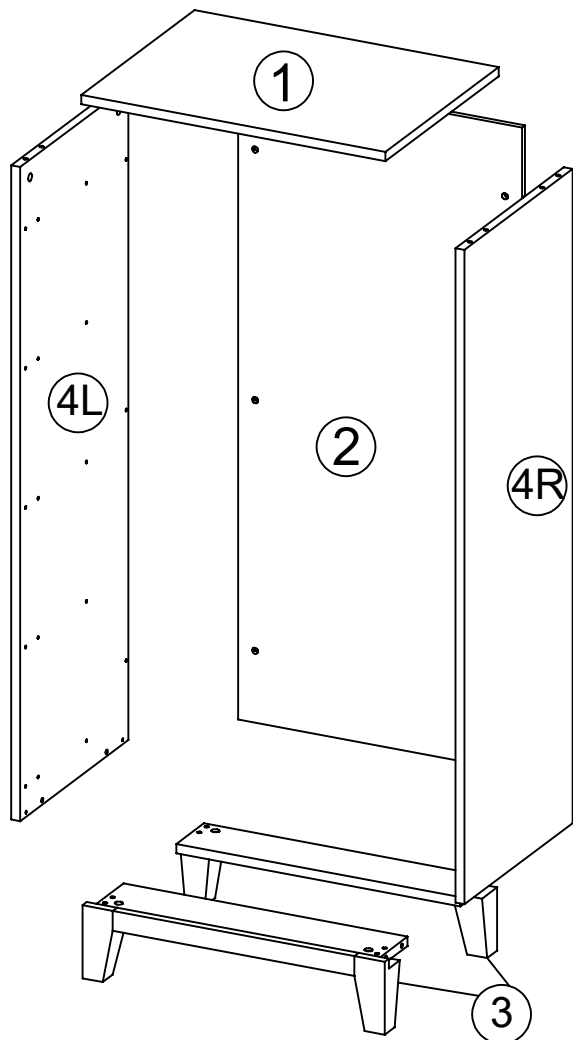

K1.51 - Komoda 60

meblik

ELEMENTS / CZĘŚCI / ДЕТАЛИ /
COMPONENTE / TEILE / ELEMENTIT
KOMODA 60 SCANDI

OKUCIA / FITTINGS / ФУРНИТУРА /
FERONERIE / BESCHLÄGE / KIINNITTIMET

	Nr	A x B x C [mm]	PCS.
1/4	2	1235x564x12	1
	4L,4R	1253x430x18	1
	3	214x248x18	2
2/4	Nr	A x B x C [mm]	PCS.
	2a,2b	400x200x12	4
	1a,1b	400x120x12	1
	2d	185x524x18	4
	1	604x450x18	1
	1d	105x524x18	1
1e	407x536x3	5	
3/4	Nr	A x B x C [mm]	PCS.
	3	110x564x18	2
	-	OKUCIA / FITTINGS / ФУРНИТУРА / FERONERIE / BESCHLÄGE / KIINNITTIMET	1
4/4	Nr	A x B x C [mm]	PCS.
	2c	596x264x16	4
	1c	596x160x16	1

	Id	pcs.	Id	pcs.	
W4	8x36	8	W61	6x32	18
W14	7,0x50	20	W50	Ø12	18
W11	3,0x25	8	W2		26
W1	Ø15	8	W20		5
W69	3,5x25	8	W63	3,0x20	5
W13	6,3x13	30			5R,5L
		5	W198		5R,5L
				4,0x20	10

5

6

1

2

13

WAŻNE, ZACHOWAĆ DO PÓŹNIEJSZEGO STOSOWANIA UWAŻNIE PRZECZYTAĆ