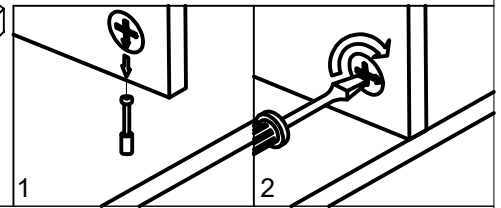

K1.51 - Komoda 60

meblik

ELEMENTS / CZĘŚCI / ДЕТАЛИ /
COMPONENTE / TEILE / ELEMENTIT
KOMODA 60 SCANDI

OKUCIA / FITTINGS / ФУРНИТУРА /
FERONERIE / BESCHLÄGE / KIINNITTIMET

	Nr	A x B x C [mm]	PCS.
1/4	2	1235x564x12	1
	4L,4R	1253x430x18	1
	3	214x248x18	2
2/4	Nr	A x B x C [mm]	PCS.
	2a,2b	400x200x12	4
	1a,1b	400x120x12	1
	2d	185x524x18	4
	1	604x450x18	1
	1d	105x524x18	1
1e	407x536x3	5	
3/4	Nr	A x B x C [mm]	PCS.
	3	110x564x18	2
	-	OKUCIA / FITTINGS / ФУРНИТУРА / FERONERIE / BESCHLÄGE / KIINNITTIMET	1
4/4	Nr	A x B x C [mm]	PCS.
	2c	596x264x16	4
	1c	596x160x16	1

	Id	pcs.	Id	pcs.	
W4	8x36	8	W61	6x32	18
W14	7,0x50	20	W50	Ø12	18
W11	3,0x25	8	W2		26
W1	Ø15	8	W20		5
W69	3,5x25	8	W63	3,0x20	5
W13	6,3x13	30			5R,5L
		5	W198		5R,5L
				4,0x20	10

5

6

1

2

13

WAŻNE, ZACHOWAĆ DO PÓŹNIEJSZEGO STOSOWANIA UWAŻNIE PRZECZYTAĆ