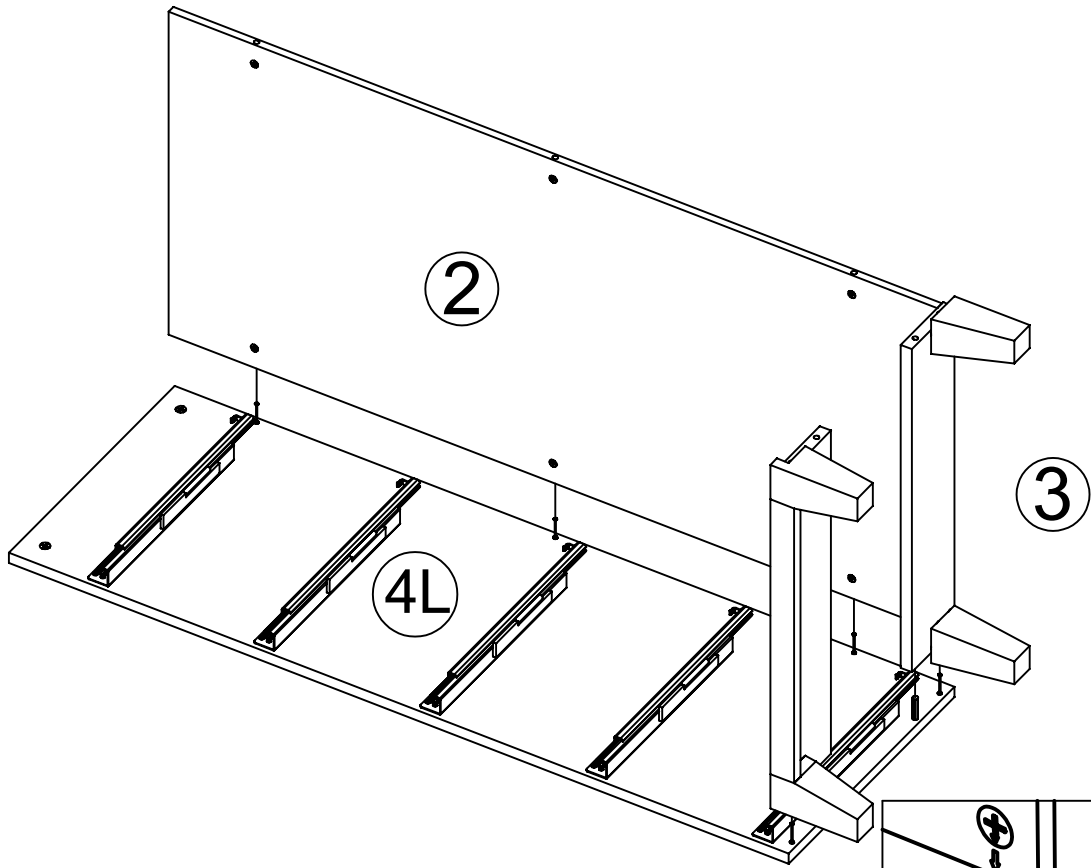

K1.51 - Komoda 60

meblik

ELEMENTS / CZĘŚCI / ДЕТАЛИ /
COMPONENTE / TEILE / ELEMENTIT
KOMODA 60 SCANDI

OKUCIA / FITTINGS / ФУРНИТУРА /
FERONERIE / BESCHLÄGE / KIINNITTIMET

	Nr	A x B x C [mm]	PCS.
1/4	2	1235x564x12	1
	4L,4R	1253x430x18	1
	3	214x248x18	2
2/4	Nr	A x B x C [mm]	PCS.
	2a,2b	400x200x12	4
	1a,1b	400x120x12	1
	2d	185x524x18	4
	1	604x450x18	1
	1d	105x524x18	1
1e	407x536x3	5	
3/4	Nr	A x B x C [mm]	PCS.
	3	110x564x18	2
	-	OKUCIA / FITTINGS / ФУРНИТУРА / FERONERIE / BESCHLÄGE / KIINNITTIMET	1
4/4	Nr	A x B x C [mm]	PCS.
	2c	596x264x16	4
	1c	596x160x16	1

	Id	pcs.	Id	pcs.	
W4	8x36	8	W61	6x32	18
W14	7,0x50	20	W50	Ø12	18
W11	3,0x25	8	W2		26
W1	Ø15	8	W20		5
W69	3,5x25	8	W63	3,0x20	5
W13	6,3x13	30			5R,5L
		5	W198		5R,5L
				4,0x20	10

5

6

1

2

13

WAŻNE, ZACHOWAĆ DO PÓŹNIEJSZEGO STOSOWANIA UWAŻNIE PRZECZYTAĆ