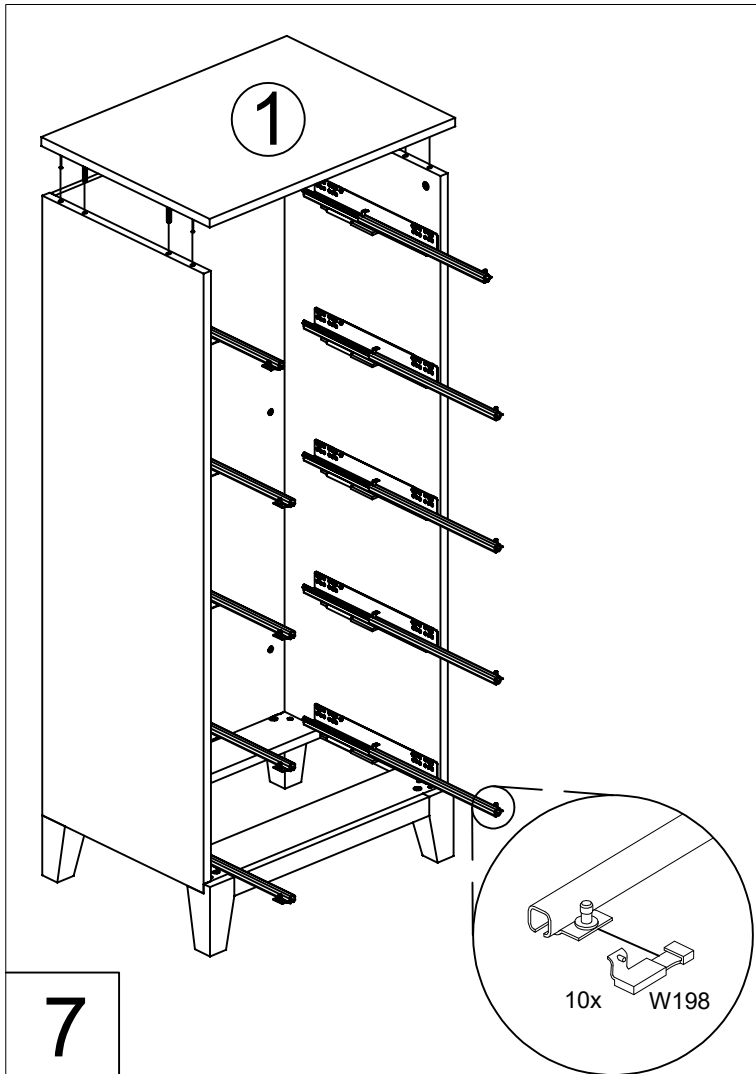

K1.51 - Komoda 60

meblik

ELEMENTS / CZĘŚCI / ДЕТАЛИ /
COMPONENTE / TEILE / ELEMENTIT
KOMODA 60 SCANDI

OKUCIA / FITTINGS / ФУРНИТУРА /
FERONERIE / BESCHLÄGE / KIINNITTIMET

	Nr	A x B x C [mm]	PCS.
1/4	2	1235x564x12	1
	4L,4R	1253x430x18	1
	3	214x248x18	2
2/4	Nr	A x B x C [mm]	PCS.
	2a,2b	400x200x12	4
	1a,1b	400x120x12	1
	2d	185x524x18	4
	1	604x450x18	1
	1d	105x524x18	1
1e	407x536x3	5	
3/4	Nr	A x B x C [mm]	PCS.
	3	110x564x18	2
	-	OKUCIA / FITTINGS / ФУРНИТУРА / FERONERIE / BESCHLÄGE / KIINNITTIMET	1
4/4	Nr	A x B x C [mm]	PCS.
	2c	596x264x16	4
	1c	596x160x16	1

	Id	pcs.	Id	pcs.	
W4	8x36	8	W61	6x32	18
W14	7,0x50	20	W50	Ø12	18
W11	3,0x25	8	W2		26
W1	Ø15	8	W20		5
W69	3,5x25	8	W63	3,0x20	5
W13	6,3x13	30			5R,5L
		5	W198		5R,5L
				4,0x20	10

5

6

1

2

13

WAŻNE, ZACHOWAĆ DO PÓŹNIEJSZEGO STOSOWANIA UWAŻNIE PRZECZYTAĆ