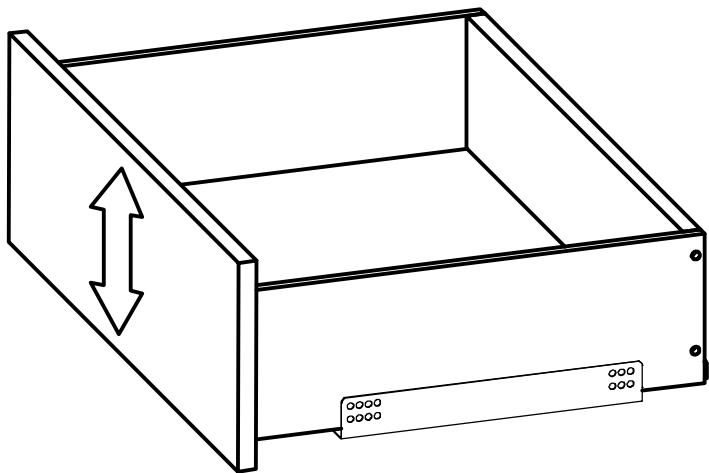

K1.51 - Komoda 60

meblik

ELEMENTS / CZĘŚCI / ДЕТАЛИ /
COMPONENTE / TEILE / ELEMENTIT
KOMODA 60 SCANDI

OKUCIA / FITTINGS / ФУРНИТУРА /
FERONERIE / BESCHLÄGE / KIINNITTIMET

	Nr	A x B x C [mm]	PCS.
1/4	2	1235x564x12	1
	4L,4R	1253x430x18	1
	3	214x248x18	2
2/4	Nr	A x B x C [mm]	PCS.
	2a,2b	400x200x12	4
	1a,1b	400x120x12	1
	2d	185x524x18	4
	1	604x450x18	1
	1d	105x524x18	1
1e	407x536x3	5	
3/4	Nr	A x B x C [mm]	PCS.
	3	110x564x18	2
	-	OKUCIA / FITTINGS / ФУРНИТУРА / FERONERIE / BESCHLÄGE / KIINNITTIMET	1
4/4	Nr	A x B x C [mm]	PCS.
	2c	596x264x16	4
	1c	596x160x16	1

	Id	pcs.	Id	pcs.	
W4	8x36	8	W61	6x32	18
W14	7,0x50	20	W50	Ø12	18
W11	3,0x25	8	W2		26
W1	Ø15	8	W20		5
W69	3,5x25	8	W63	3,0x20	5
W13	6,3x13	30			5R,5L
		5	W198		5R,5L
				4,0x20	10

5

6

1

2

13

WAŻNE, ZACHOWAĆ DO PÓŹNIEJSZEGO STOSOWANIA UWAŻNIE PRZECZYTAĆ