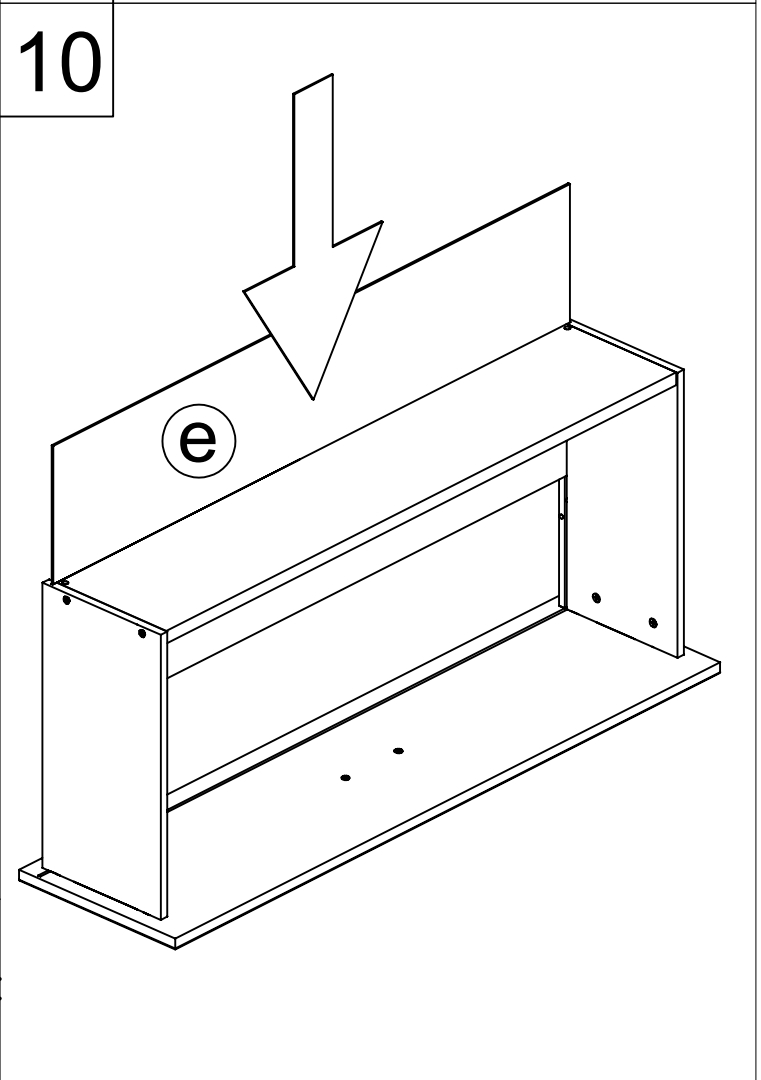

K1.51 - Komoda 60

meblik

ELEMENTS / CZĘŚCI / ДЕТАЛИ /
COMPONENTE / TEILE / ELEMENTIT
KOMODA 60 SCANDI

OKUCIA / FITTINGS / ФУРНИТУРА /
FERONERIE / BESCHLÄGE / KIINNITTIMET

	Nr	A x B x C [mm]	PCS.
1/4	2	1235x564x12	1
	4L,4R	1253x430x18	1
	3	214x248x18	2
2/4	Nr	A x B x C [mm]	PCS.
	2a,2b	400x200x12	4
	1a,1b	400x120x12	1
	2d	185x524x18	4
	1	604x450x18	1
	1d	105x524x18	1
1e	407x536x3	5	
3/4	Nr	A x B x C [mm]	PCS.
	3	110x564x18	2
	-	OKUCIA / FITTINGS / ФУРНИТУРА / FERONERIE / BESCHLÄGE / KIINNITTIMET	1
4/4	Nr	A x B x C [mm]	PCS.
	2c	596x264x16	4
	1c	596x160x16	1

	Id	pcs.	Id	pcs.	
W4	8x36	8	W61	6x32	18
W14	7,0x50	20	W50	Ø12	18
W11	3,0x25	8	W2		26
W1	Ø15	8	W20		5
W69	3,5x25	8	W63	3,0x20	5
W13	6,3x13	30			5R,5L
		5	W198		5R,5L
				4,0x20	10

5

6

1

2

13

WAŻNE, ZACHOWAĆ DO PÓŹNIEJSZEGO STOSOWANIA UWAŻNIE PRZECZYTAĆ