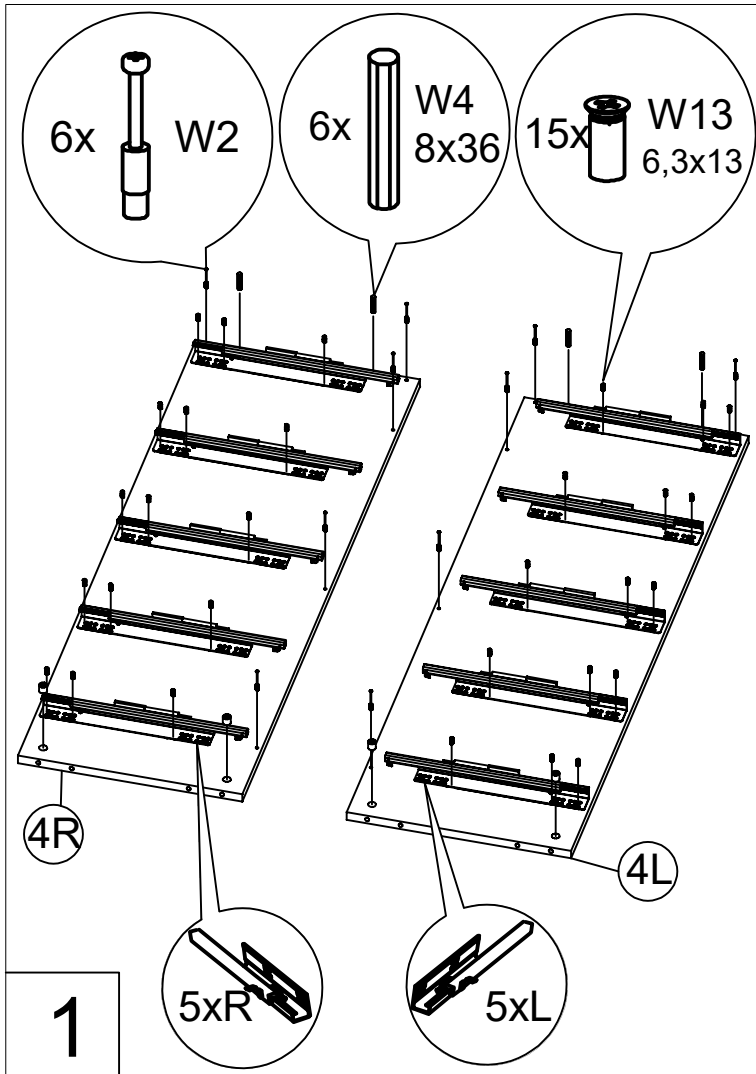

K1.51 - Komoda 60

meblik

ELEMENTS / CZĘŚCI / ДЕТАЛИ /
COMPONENTE / TEILE / ELEMENTIT
KOMODA 60 SCANDI

OKUCIA / FITTINGS / ФУРНИТУРА /
FERONERIE / BESCHLÄGE / KIINNITTIMET

	Nr	A x B x C [mm]	PCS.
1/4	2	1235x564x12	1
	4L,4R	1253x430x18	1
	3	214x248x18	2
2/4	Nr	A x B x C [mm]	PCS.
	2a,2b	400x200x12	4
	1a,1b	400x120x12	1
	2d	185x524x18	4
	1	604x450x18	1
	1d	105x524x18	1
1e	407x536x3	5	
3/4	Nr	A x B x C [mm]	PCS.
	3	110x564x18	2
	-	OKUCIA / FITTINGS / ФУРНИТУРА / FERONERIE / BESCHLÄGE / KIINNITTIMET	1
4/4	Nr	A x B x C [mm]	PCS.
	2c	596x264x16	4
	1c	596x160x16	1

	Id	pcs.	Id	pcs.	
W4	8x36	8	W61	6x32	18
W14	7,0x50	20	W50	Ø12	18
W11	3,0x25	8	W2		26
W1	Ø15	8	W20		5
W69	3,5x25	8	W63	3,0x20	5
W13	6,3x13	30			5R,5L
		5	W198		5R,5L
				4,0x20	10

5

6

1

2

13

WAŻNE, ZACHOWAĆ DO PÓŹNIEJSZEGO STOSOWANIA UWAŻNIE PRZECZYTAĆ

1. Aby uniknąć niebezpieczeństwa uduszenia, trzymać opakowanie plastikowe w miejscu niedostępnym dla niemowląt i dzieci.
2. Wszystkie połączenia muszą być dobrze dokręcone, oraz żaden element łączący nie może być luźny.
3. Ostrzeżenie: Bądź świadom ryzyka, jakie stanowi otwarty ogień, oraz inne silne źródła ciepła, takie jak promienniki elektryczne lub gazowe itp. umieszczone w pobliżu komody.
4. Ostrzeżenie: Nie używać komody, jeżeli jakikolwiek jej element jest uszkodzony, rozdarty lub brakuje elementu, używać wyłącznie elementy, dopuszczone przez producenta.
5. Wszystkie elementy muszą być utrzymane w czystości.