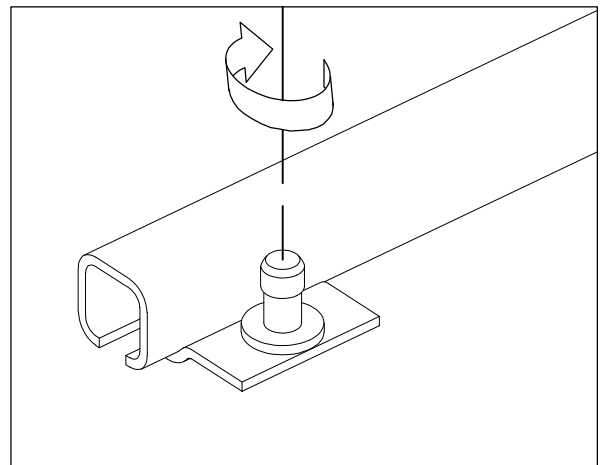

K1.51 - Komoda 60

meblik

ELEMENTS / CZĘŚCI / ДЕТАЛИ /
COMPONENTE / TEILE / ELEMENTIT
KOMODA 60 SCANDI

OKUCIA / FITTINGS / ФУРНИТУРА /
FERONERIE / BESCHLÄGE / KIINNITTIMET

	Nr	A x B x C [mm]	PCS.
1/4	2	1235x564x12	1
	4L,4R	1253x430x18	1
	3	214x248x18	2
2/4	Nr	A x B x C [mm]	PCS.
	2a,2b	400x200x12	4
	1a,1b	400x120x12	1
	2d	185x524x18	4
	1	604x450x18	1
	1d	105x524x18	1
1e	407x536x3	5	
3/4	Nr	A x B x C [mm]	PCS.
	3	110x564x18	2
	-	OKUCIA / FITTINGS / ФУРНИТУРА / FERONERIE / BESCHLÄGE / KIINNITTIMET	1
4/4	Nr	A x B x C [mm]	PCS.
	2c	596x264x16	4
	1c	596x160x16	1

	Id	pcs.	Id	pcs.	
W4	8x36	8	W61	6x32	18
W14	7,0x50	20	W50	Ø12	18
W11	3,0x25	8	W2		26
W1	Ø15	8	W20		5
W69	3,5x25	8	W63	3,0x20	5
W13	6,3x13	30			5R,5L
		5	W198		5R,5L
				4,0x20	10

5

6

1

2

13

WAŻNE, ZACHOWAĆ DO PÓŹNIEJSZEGO STOSOWANIA UWAŻNIE PRZECZYTAĆ