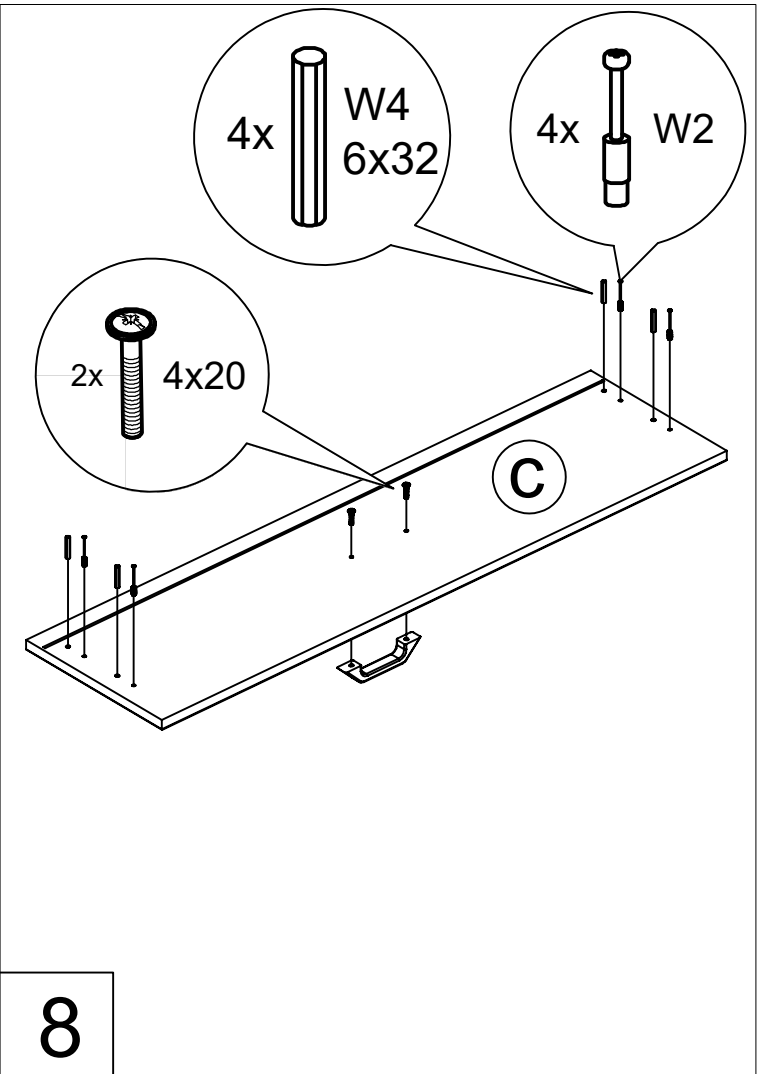

K1.51 - Komoda 60

meblik

ELEMENTS / CZĘŚCI / ДЕТАЛИ /
COMPONENTE / TEILE / ELEMENTIT
KOMODA 60 SCANDI

OKUCIA / FITTINGS / ФУРНИТУРА /
FERONERIE / BESCHLÄGE / KIINNITTIMET

	Nr	A x B x C [mm]	PCS.
1/4	2	1235x564x12	1
	4L,4R	1253x430x18	1
	3	214x248x18	2
2/4	Nr	A x B x C [mm]	PCS.
	2a,2b	400x200x12	4
	1a,1b	400x120x12	1
	2d	185x524x18	4
	1	604x450x18	1
	1d	105x524x18	1
1e	407x536x3	5	
3/4	Nr	A x B x C [mm]	PCS.
	3	110x564x18	2
	-	OKUCIA / FITTINGS / ФУРНИТУРА / FERONERIE / BESCHLÄGE / KIINNITTIMET	1
4/4	Nr	A x B x C [mm]	PCS.
	2c	596x264x16	4
	1c	596x160x16	1

	Id	pcs.	Id	pcs.	
W4	8x36	8	W61	6x32	18
W14	7,0x50	20	W50	Ø12	18
W11	3,0x25	8	W2		26
W1	Ø15	8	W20		5
W69	3,5x25	8	W63	3,0x20	5
W13	6,3x13	30			5R,5L
		5	W198		5R,5L
				4,0x20	10

5

6

1

2

13

WAŻNE, ZACHOWAĆ DO PÓŹNIEJSZEGO STOSOWANIA UWAŻNIE PRZECZYTAĆ

1. Aby uniknąć niebezpieczeństwa uduszenia, trzymać opakowanie plastikowe w miejscu niedostępnym dla niemowląt i dzieci.
2. Wszystkie połączenia muszą być dobrze dokręcone, oraz żaden element łączący nie może być luźny.
3. Ostrzeżenie: Bądź świadom ryzyka, jakie stanowi otwarty ogień, oraz inne silne źródła ciepła, takie jak promienniki elektryczne lub gazowe itp. umieszczone w pobliżu komody.
4. Ostrzeżenie: Nie używać komody, jeżeli jakikolwiek jej element jest uszkodzony, rozdarty lub brakuje elementu, używać wyłącznie elementy, dopuszczone przez producenta.
5. Wszystkie elementy muszą być utrzymane w czystości.