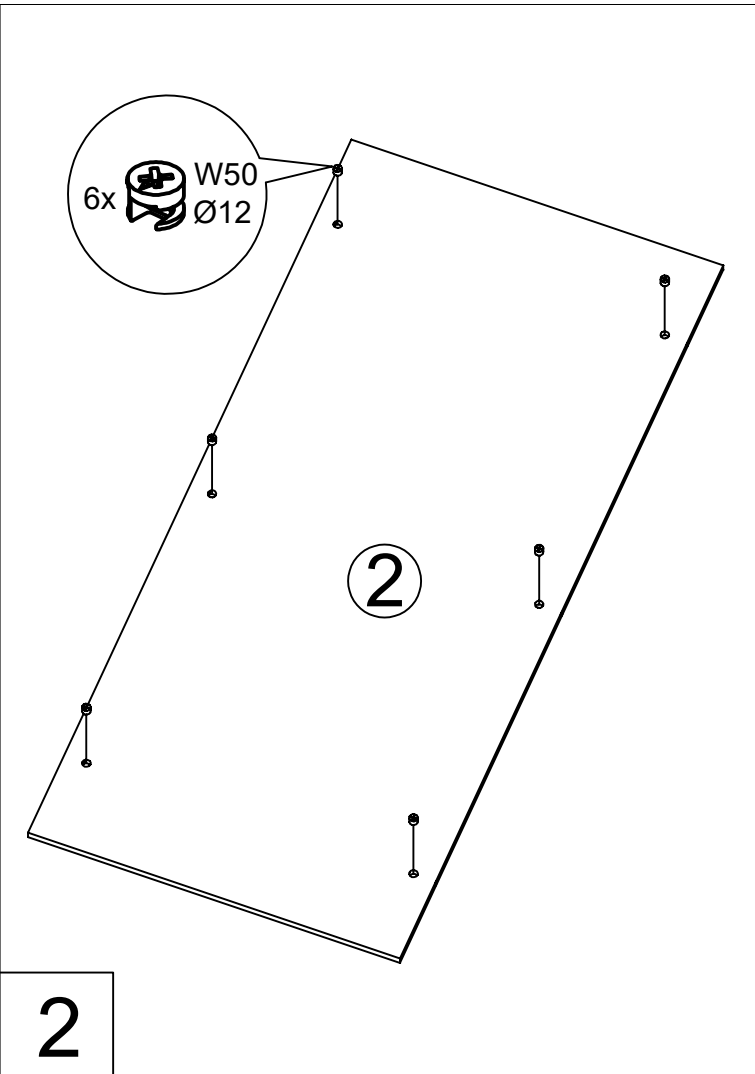

K1.51 - Komoda 60

meblik

ELEMENTS / CZĘŚCI / ДЕТАЛИ /
COMPONENTE / TEILE / ELEMENTIT
KOMODA 60 SCANDI

OKUCIA / FITTINGS / ФУРНИТУРА /
FERONERIE / BESCHLÄGE / KIINNITTIMET

	Nr	A x B x C [mm]	PCS.
1/4	2	1235x564x12	1
	4L,4R	1253x430x18	1
	3	214x248x18	2
2/4	Nr	A x B x C [mm]	PCS.
	2a,2b	400x200x12	4
	1a,1b	400x120x12	1
	2d	185x524x18	4
	1	604x450x18	1
	1d	105x524x18	1
1e	407x536x3	5	
3/4	Nr	A x B x C [mm]	PCS.
	3	110x564x18	2
	-	OKUCIA / FITTINGS / ФУРНИТУРА / FERONERIE / BESCHLÄGE / KIINNITTIMET	1
4/4	Nr	A x B x C [mm]	PCS.
	2c	596x264x16	4
	1c	596x160x16	1

	Id	pcs.	Id	pcs.	
W4	8x36	8	W61	6x32	18
W14	7,0x50	20	W50	Ø12	18
W11	3,0x25	8	W2		26
W1	Ø15	8	W20		5
W69	3,5x25	8	W63	3,0x20	5
W13	6,3x13	30			5R,5L
		5	W198		5R,5L
				4,0x20	10

5

6

1

2

13

WAŻNE, ZACHOWAĆ DO PÓŹNIEJSZEGO STOSOWANIA UWAŻNIE PRZECZYTAĆ