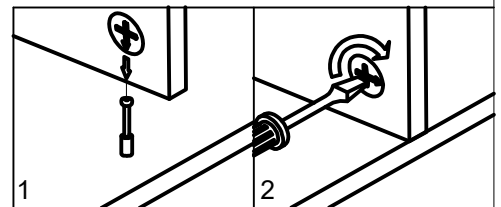

K1.51 - Komoda 60

meblik

ELEMENTS / CZĘŚCI / ДЕТАЛИ /
COMPONENTE / TEILE / ELEMENTIT
KOMODA 60 SCANDI

OKUCIA / FITTINGS / ФУРНИТУРА /
FERONERIE / BESCHLÄGE / KIINNITTIMET

	Nr	A x B x C [mm]	PCS.
1/4	2	1235x564x12	1
	4L,4R	1253x430x18	1
	3	214x248x18	2
2/4	Nr	A x B x C [mm]	PCS.
	2a,2b	400x200x12	4
	1a,1b	400x120x12	1
	2d	185x524x18	4
	1	604x450x18	1
	1d	105x524x18	1
1e	407x536x3	5	
3/4	Nr	A x B x C [mm]	PCS.
	3	110x564x18	2
	-	OKUCIA / FITTINGS / ФУРНИТУРА / FERONERIE / BESCHLÄGE / KIINNITTIMET	1
4/4	Nr	A x B x C [mm]	PCS.
	2c	596x264x16	4
	1c	596x160x16	1

	Id	pcs.	Id	pcs.	
W4	8x36	8	W61	6x32	18
W14	7,0x50	20	W50	Ø12	18
W11	3,0x25	8	W2		26
W1	Ø15	8	W20		5
W69	3,5x25	8	W63	3,0x20	5
W13	6,3x13	30			5R,5L
		5	W198		5R,5L
				4,0x20	10

5

6

1

2

13

WAŻNE, ZACHOWAĆ DO PÓŹNIEJSZEGO STOSOWANIA UWAŻNIE PRZECZYTAĆ