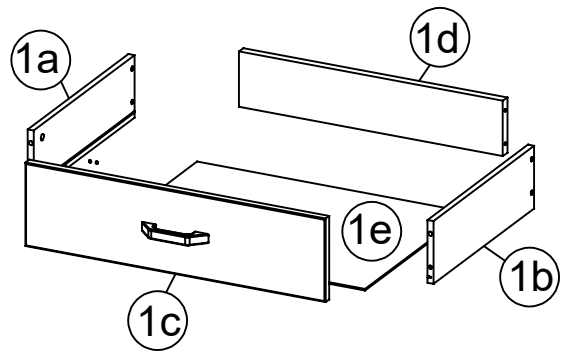

K1.51 - Komoda 60

meblik

ELEMENTS / CZĘŚCI / ДЕТАЛИ /
COMPONENTE / TEILE / ELEMENTIT
KOMODA 60 SCANDI

OKUCIA / FITTINGS / ФУРНИТУРА /
FERONERIE / BESCHLÄGE / KIINNITTIMET

	Nr	A x B x C [mm]	PCS.
1/4	2	1235x564x12	1
	4L,4R	1253x430x18	1
	3	214x248x18	2
2/4	Nr	A x B x C [mm]	PCS.
	2a,2b	400x200x12	4
	1a,1b	400x120x12	1
	2d	185x524x18	4
	1	604x450x18	1
	1d	105x524x18	1
1e	407x536x3	5	
3/4	Nr	A x B x C [mm]	PCS.
	3	110x564x18	2
	-	OKUCIA / FITTINGS / ФУРНИТУРА / FERONERIE / BESCHLÄGE / KIINNITTIMET	1
4/4	Nr	A x B x C [mm]	PCS.
	2c	596x264x16	4
	1c	596x160x16	1

	Id	pcs.	Id	pcs.	
W4	8x36	8	W61	6x32	18
W14	7,0x50	20	W50	Ø12	18
W11	3,0x25	8	W2		26
W1	Ø15	8	W20		5
W69	3,5x25	8	W63	3,0x20	5
W13	6,3x13	30			5R,5L
		5	W198		5R,5L
				4,0x20	10

5

6

1

2

13

WAŻNE, ZACHOWAĆ DO PÓŹNIEJSZEGO STOSOWANIA UWAŻNIE PRZECZYTAĆ