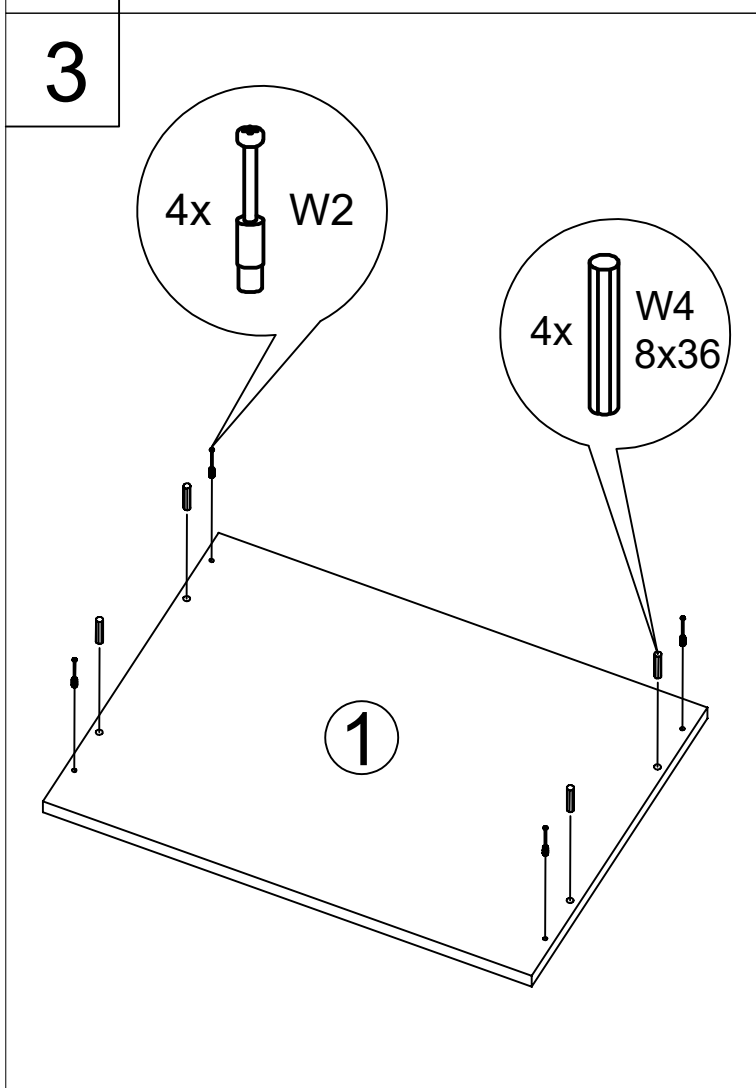

K1.51 - Komoda 60

meblik

ELEMENTS / CZĘŚCI / ДЕТАЛИ /
COMPONENTE / TEILE / ELEMENTIT
KOMODA 60 SCANDI

OKUCIA / FITTINGS / ФУРНИТУРА /
FERONERIE / BESCHLÄGE / KIINNITTIMET

	Nr	A x B x C [mm]	PCS.
1/4	2	1235x564x12	1
	4L,4R	1253x430x18	1
	3	214x248x18	2
2/4	Nr	A x B x C [mm]	PCS.
	2a,2b	400x200x12	4
	1a,1b	400x120x12	1
	2d	185x524x18	4
	1	604x450x18	1
	1d	105x524x18	1
1e	407x536x3	5	
3/4	Nr	A x B x C [mm]	PCS.
	3	110x564x18	2
	-	OKUCIA / FITTINGS / ФУРНИТУРА / FERONERIE / BESCHLÄGE / KIINNITTIMET	1
4/4	Nr	A x B x C [mm]	PCS.
	2c	596x264x16	4
	1c	596x160x16	1

	Id	pcs.	Id	pcs.	
W4	8x36	8	W61	6x32	18
W14	7,0x50	20	W50	Ø12	18
W11	3,0x25	8	W2		26
W1	Ø15	8	W20		5
W69	3,5x25	8	W63	3,0x20	5
W13	6,3x13	30			5R,5L
		5	W198		5R,5L
				4,0x20	10

5

6

1

2

13

WAŻNE, ZACHOWAĆ DO PÓŹNIEJSZEGO STOSOWANIA UWAŻNIE PRZECZYTAĆ