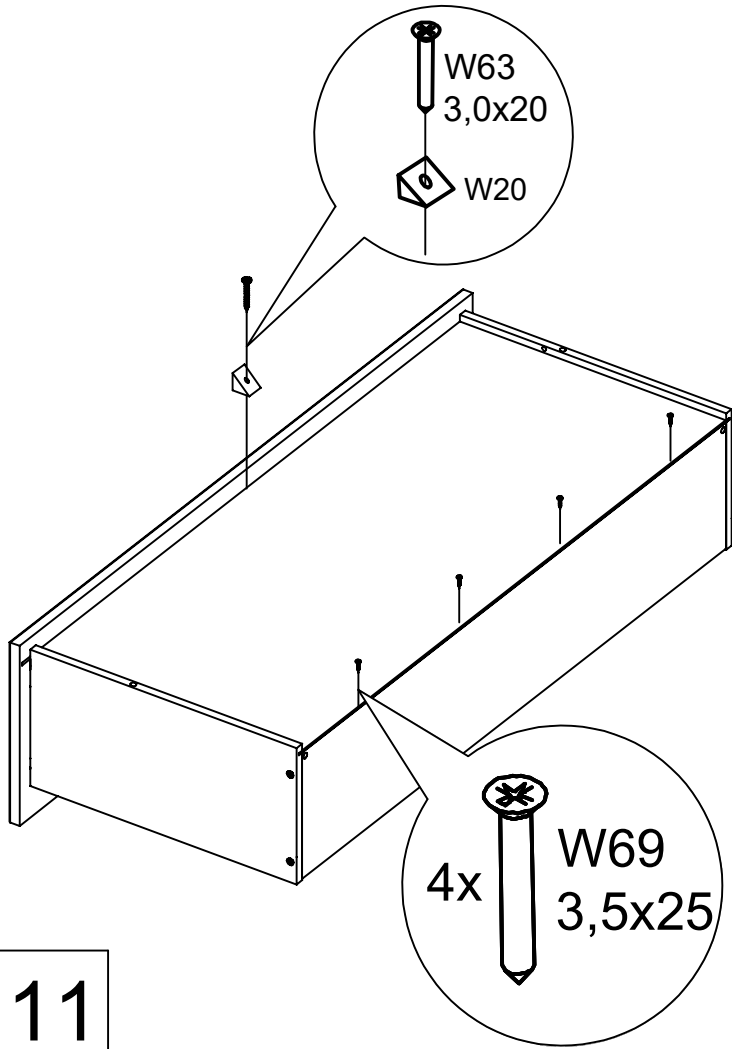

K1.51 - Komoda 60

meblik

ELEMENTS / CZĘŚCI / ДЕТАЛИ /
COMPONENTE / TEILE / ELEMENTIT
KOMODA 60 SCANDI

OKUCIA / FITTINGS / ФУРНИТУРА /
FERONERIE / BESCHLÄGE / KIINNITTIMET

	Nr	A x B x C [mm]	PCS.
1/4	2	1235x564x12	1
	4L,4R	1253x430x18	1
	3	214x248x18	2
2/4	Nr	A x B x C [mm]	PCS.
	2a,2b	400x200x12	4
	1a,1b	400x120x12	1
	2d	185x524x18	4
	1	604x450x18	1
	1d	105x524x18	1
1e	407x536x3	5	
3/4	Nr	A x B x C [mm]	PCS.
	3	110x564x18	2
	-	OKUCIA / FITTINGS / ФУРНИТУРА / FERONERIE / BESCHLÄGE / KIINNITTIMET	1
4/4	Nr	A x B x C [mm]	PCS.
	2c	596x264x16	4
	1c	596x160x16	1

	Id	pcs.	Id	pcs.	
W4	8x36	8	W61	6x32	18
W14	7,0x50	20	W50	Ø12	18
W11	3,0x25	8	W2		26
W1	Ø15	8	W20		5
W69	3,5x25	8	W63	3,0x20	5
W13	6,3x13	30			5R,5L
		5	W198		5R,5L
				4,0x20	10

5

6

1

2

13

WAŻNE, ZACHOWAĆ DO PÓŹNIEJSZEGO STOSOWANIA UWAŻNIE PRZECZYTAĆ