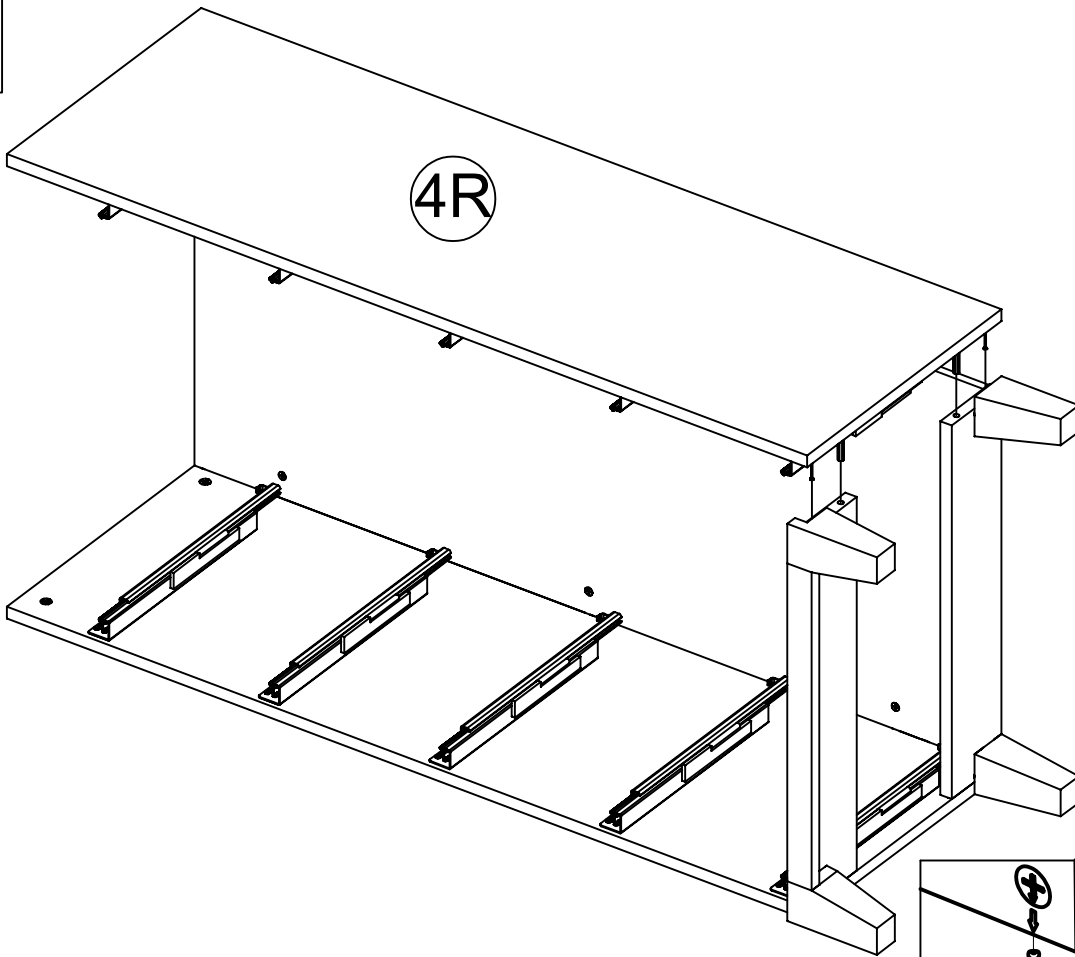

K1.51 - Komoda 60

meblik

ELEMENTS / CZĘŚCI / ДЕТАЛИ /
COMPONENTE / TEILE / ELEMENTIT
KOMODA 60 SCANDI

OKUCIA / FITTINGS / ФУРНИТУРА /
FERONERIE / BESCHLÄGE / KIINNITTIMET

	Nr	A x B x C [mm]	PCS.
1/4	2	1235x564x12	1
	4L,4R	1253x430x18	1
	3	214x248x18	2
2/4	Nr	A x B x C [mm]	PCS.
	2a,2b	400x200x12	4
	1a,1b	400x120x12	1
	2d	185x524x18	4
	1	604x450x18	1
	1d	105x524x18	1
1e	407x536x3	5	
3/4	Nr	A x B x C [mm]	PCS.
	3	110x564x18	2
	-	OKUCIA / FITTINGS / ФУРНИТУРА / FERONERIE / BESCHLÄGE / KIINNITTIMET	1
4/4	Nr	A x B x C [mm]	PCS.
	2c	596x264x16	4
	1c	596x160x16	1

	Id	pcs.	Id	pcs.	
W4	8x36	8	W61	6x32	18
W14	7,0x50	20	W50	Ø12	18
W11	3,0x25	8	W2		26
W1	Ø15	8	W20		5
W69	3,5x25	8	W63	3,0x20	5
W13	6,3x13	30			5R,5L
		5	W198		5R,5L
				4,0x20	10

5

6

1

2

13

WAŻNE, ZACHOWAĆ DO PÓŹNIEJSZEGO STOSOWANIA UWAŻNIE PRZECZYTAĆ