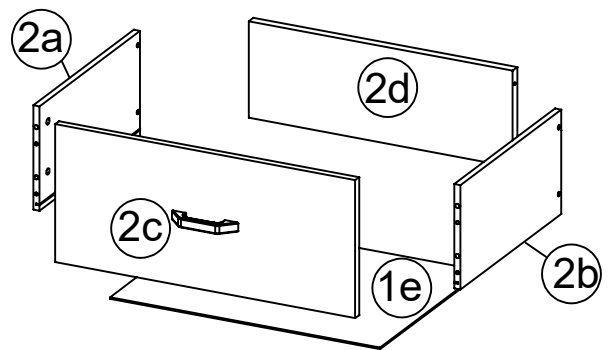

K1.51 - Komoda 60

meblik

ELEMENTS / CZĘŚCI / ДЕТАЛИ /
COMPONENTE / TEILE / ELEMENTIT
KOMODA 60 SCANDI

OKUCIA / FITTINGS / ФУРНИТУРА /
FERONERIE / BESCHLÄGE / KIINNITTIMET

	Nr	A x B x C [mm]	PCS.
1/4	2	1235x564x12	1
	4L,4R	1253x430x18	1
	3	214x248x18	2
2/4	Nr	A x B x C [mm]	PCS.
	2a,2b	400x200x12	4
	1a,1b	400x120x12	1
	2d	185x524x18	4
	1	604x450x18	1
	1d	105x524x18	1
1e	407x536x3	5	
3/4	Nr	A x B x C [mm]	PCS.
	3	110x564x18	2
	-	OKUCIA / FITTINGS / ФУРНИТУРА / FERONERIE / BESCHLÄGE / KIINNITTIMET	1
4/4	Nr	A x B x C [mm]	PCS.
	2c	596x264x16	4
	1c	596x160x16	1

	Id	pcs.	Id	pcs.	
W4	8x36	8	W61	6x32	18
W14	7,0x50	20	W50	Ø12	18
W11	3,0x25	8	W2		26
W1	Ø15	8	W20		5
W69	3,5x25	8	W63	3,0x20	5
W13	6,3x13	30			5R,5L
		5	W198		5R,5L
				4,0x20	10

5

6

1

2

13

WAŻNE, ZACHOWAĆ DO PÓŹNIEJSZEGO STOSOWANIA UWAŻNIE PRZECZYTAĆ