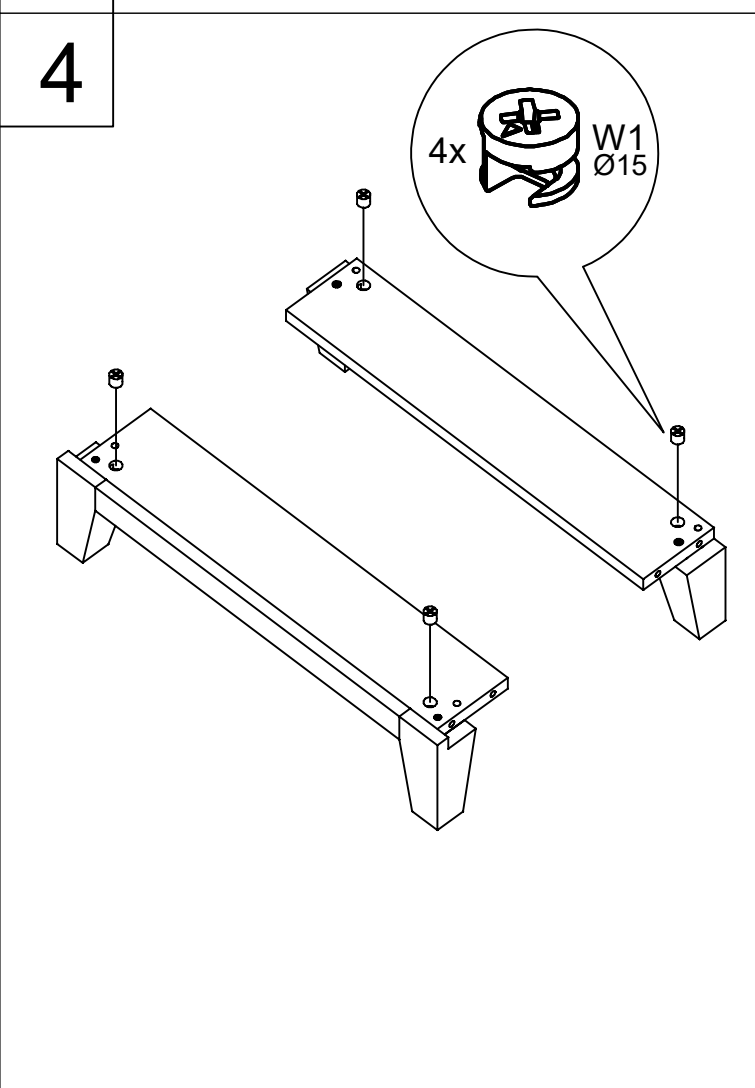

K1.51 - Komoda 60

meblik

ELEMENTS / CZĘŚCI / ДЕТАЛИ /
COMPONENTE / TEILE / ELEMENTIT
KOMODA 60 SCANDI

OKUCIA / FITTINGS / ФУРНИТУРА /
FERONERIE / BESCHLÄGE / KIINNITTIMET

	Nr	A x B x C [mm]	PCS.
1/4	2	1235x564x12	1
	4L,4R	1253x430x18	1
	3	214x248x18	2
2/4	Nr	A x B x C [mm]	PCS.
	2a,2b	400x200x12	4
	1a,1b	400x120x12	1
	2d	185x524x18	4
	1	604x450x18	1
	1d	105x524x18	1
1e	407x536x3	5	
3/4	Nr	A x B x C [mm]	PCS.
	3	110x564x18	2
	-	OKUCIA / FITTINGS / ФУРНИТУРА / FERONERIE / BESCHLÄGE / KIINNITTIMET	1
4/4	Nr	A x B x C [mm]	PCS.
	2c	596x264x16	4
	1c	596x160x16	1

	Id	pcs.	Id	pcs.	
W4	8x36	8	W61	6x32	18
W14	7,0x50	20	W50	Ø12	18
W11	3,0x25	8	W2		26
W1	Ø15	8	W20		5
W69	3,5x25	8	W63	3,0x20	5
W13	6,3x13	30			5R,5L
		5	W198		5R,5L
				4,0x20	10

5

6

1

2

13

WAŻNE, ZACHOWAĆ DO PÓŹNIEJSZEGO STOSOWANIA UWAŻNIE PRZECZYTAĆ