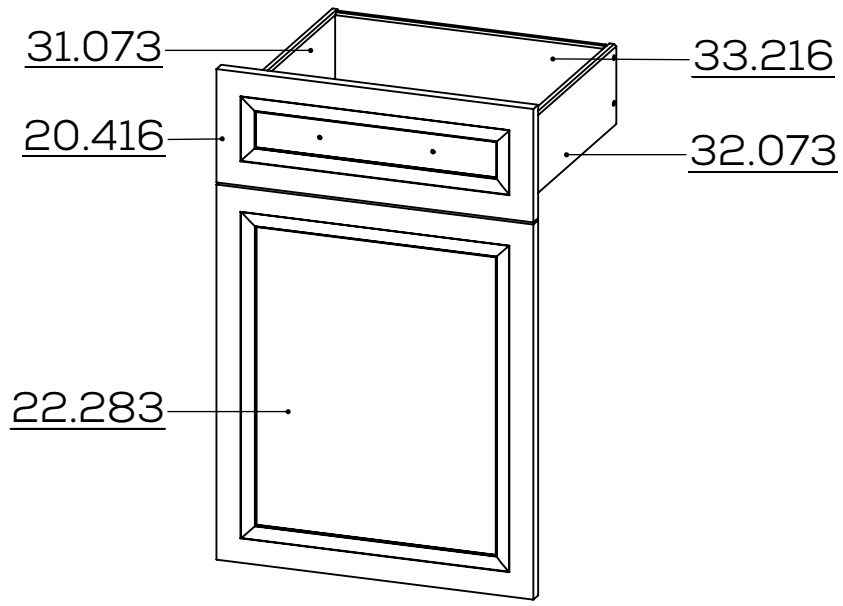

MEDIA

OFFICE

LIVING

MAJA
MÖBEL

K588

90 min

02.11.2020

1