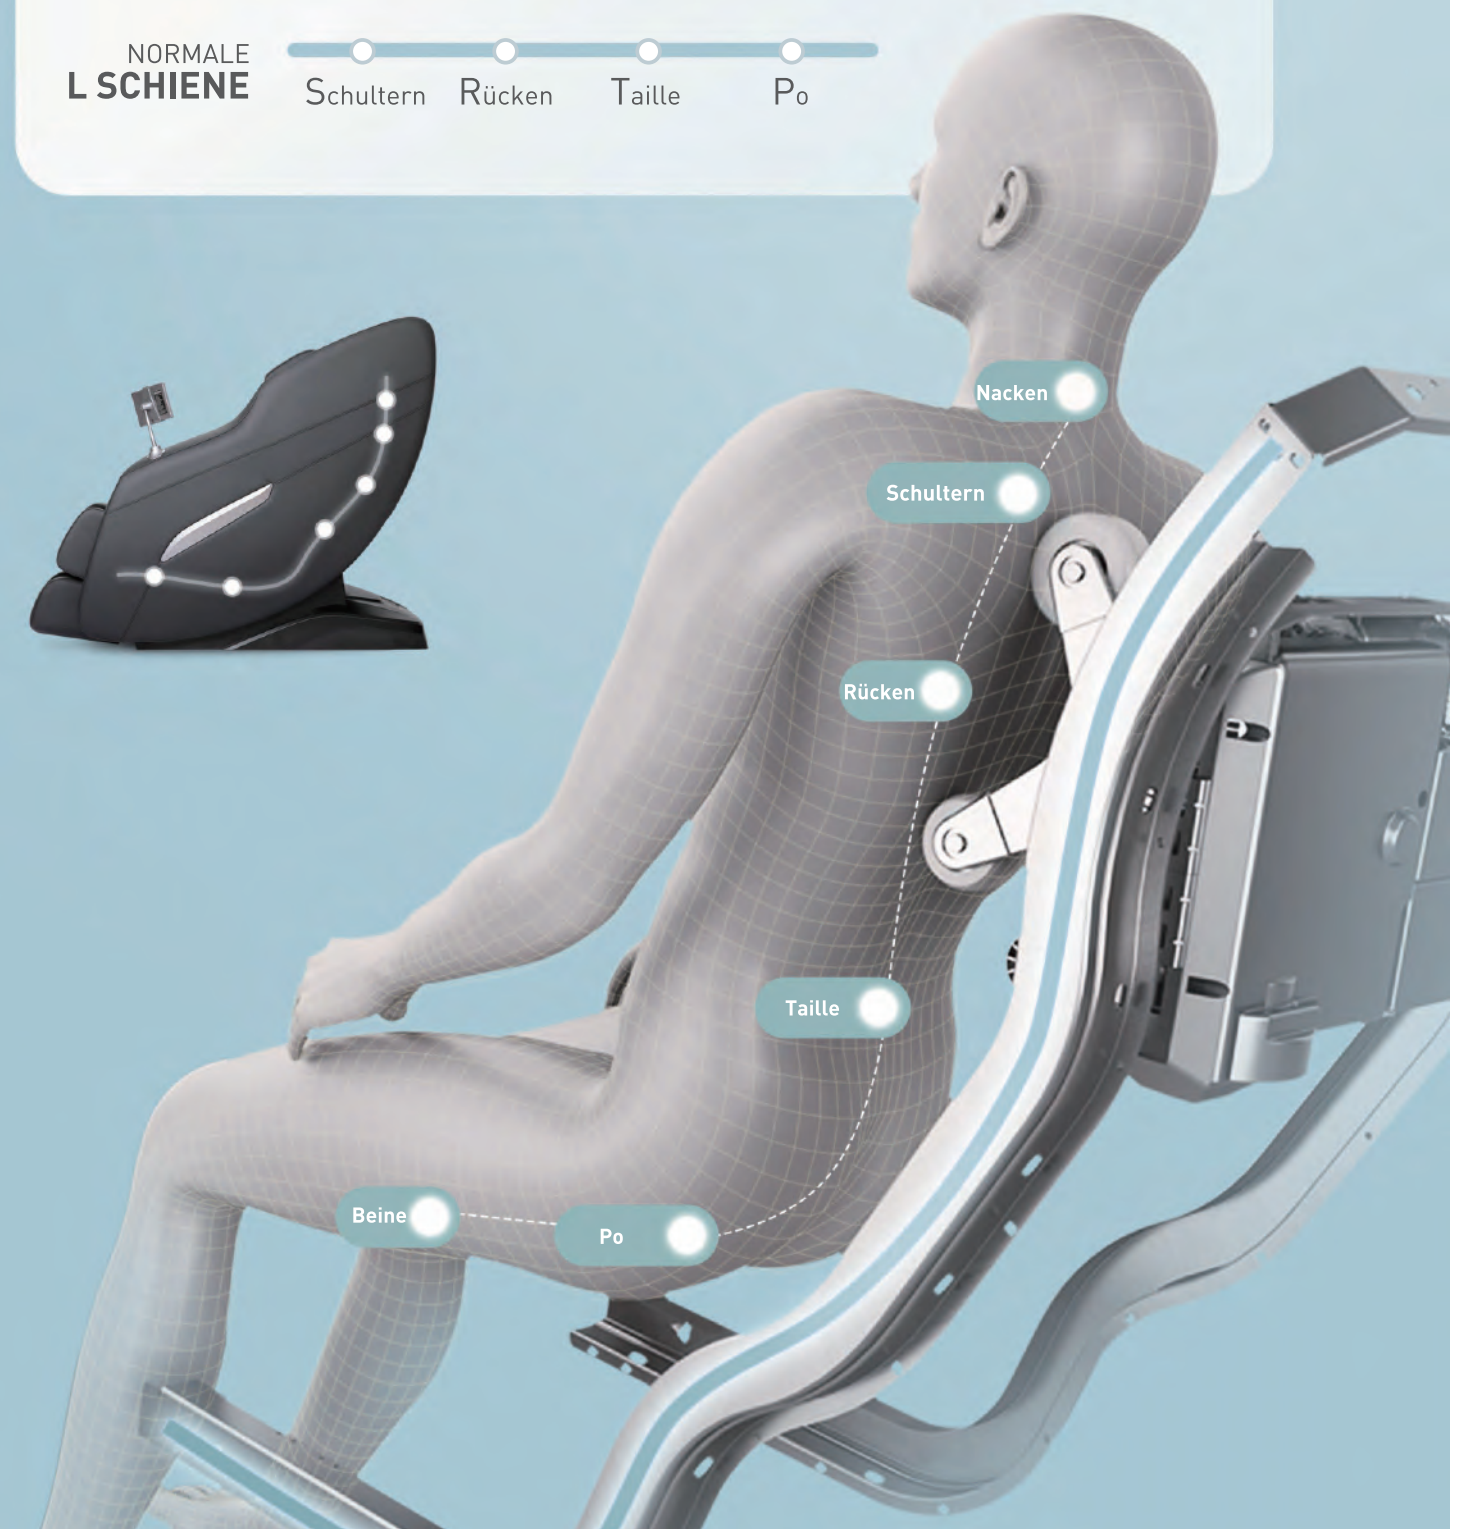

Massagesessel Sulu

MANIPULATOR MASSAGE FÜR DIE MANUELLE AUSWAHL

SHIATSU

KNEAD&TAP

KNEAD

KNOCK

TAP

5 GESCHWINDIGKEIT DER
RÄDER EINSTELLBAR

3 BREITE DER RÄDER
EINSTELLBAR

SUPER LANGE SL SCHIENE KLEINER SESSEL MIT VOLLER MASSAGE

VERLÄNGERTE
SL SCHIENE

NORMALE
L SCHIENE

INTELLIGENTER UND GROßER TOUCHBILDSCHIRM KLARE UND SICHTBARE ANWENDUNG

Echtzeit Display des Anwendungsverlaufs
Die Massageanweisungen sind klar sichtbar und können einfach von älteren
Personen genutzt werden

AUTOMATISCHE ERKENNUNG DES KÖRPERBAUS AKKURATE MASSAGE DER WUNDEN STELLEN

Geeignet für verschieden
Körpertypen in der Familie

Intelligente Körperform
Erkennung

Automatische Erkennung
der Schultern

KI INTELLIGENTE STIMME SOFORT NACH DEM START EINSATZBEREIT

Ganzkörper Massage

Tiefenmassage, welche die
Vitalität erweckt

Nacken & Schultermassage

Durch effektive Massage der
Halswirbelsäule und des
Schulterblatts

Rücken & Tailenmassage

Konzentriert sich auf den Rücken
und die Taille, um Schmerzen im
Rücken und in der Taille zu lindern