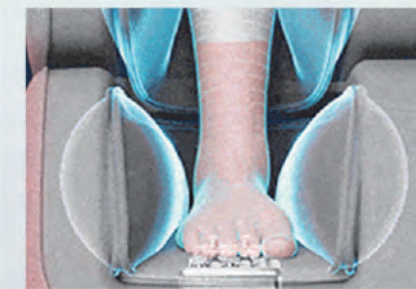

Massage im oberen Rücken

4

Unterer Rücken

Massage im unteren Rücken

5

Ganzkörper

Ganzkörper Massage

ZERO GRAVITY THAI STRETCHING ZUM HINLEGEN UND SCHLAFEN

Mode 1: Geeignet für Mittagspausen und Nickerchen

Mode 2: Die Erschöpfung verschwindet

FUßROLLER MASSAGE SCHNELLE BESEITIGUNG VON ERSCHÖPFUNG

Druckbewegungen an
den Fußreflexzonen

Kraulbewegung der
Fußroller

Druck mit Fußairbag

GANZKÖRPER AIRBAG UND ABDECKUNG

Der ganze Körper ist eng umschlungen, für ein intensiveres Knetgefühl. Wellenartige Knetbewegungen, rhythmische Entspannung der Muskelgruppen hilft beim Einschlafen.