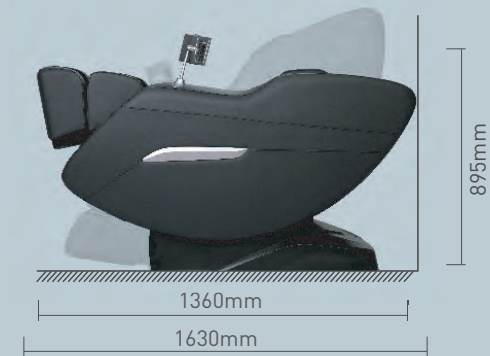

PRODUKTDDETAILS

Produktname	Massagestuhl Sulu
Nennspannung	220-240V~ 50Hz/60Hz
Nennleistung	90W
Mengen	20PCS\20FT 44PCS/40GP 66PCS/40HQ
Luftdruck	0.025-0.03MPa
Gewicht	Gross Weight: 89KG Net Weight: 74KG
Lautstärke	≤60dB
Sicherheitskonzept	Class I
Nennzeit	20min
Verpackungsmaße	1570 x 770 x 880mm

Massagesessel Sulu

MANIPULATOR MASSAGE FÜR DIE MANUELLE AUSWAHL

SHIATSU

KNEAD&TAP

KNEAD

KNOCK

TAP

5 GESCHWINDIGKEIT DER
RÄDER EINSTELLBAR

3 BREITE DER RÄDER
EINSTELLBAR

SUPER LANGE SL SCHIENE KLEINER SESSEL MIT VOLLER MASSAGE

VERLÄNGERTE
SL SCHIENE

NORMALE
L SCHIENE

INTELLIGENTER UND GROßER TOUCHBILDSCHIRM KLARE UND SICHTBARE ANWENDUNG

Echtzeit Display des Anwendungsverlaufs
Die Massageanweisungen sind klar sichtbar und können einfach von älteren
Personen genutzt werden