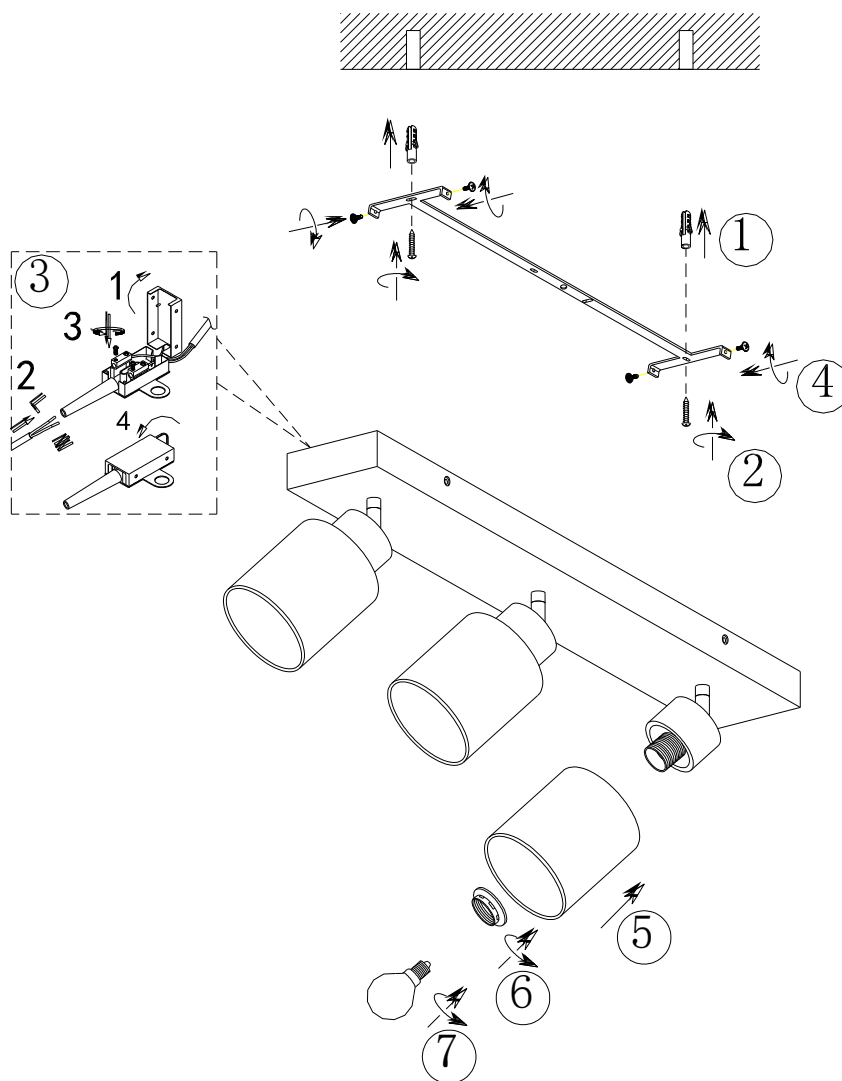

(SR) UPOZORENJE!

Prije početka montaže, pažljivo pročitatje sigurnosne upute!

(UK) ПОПЕРЕДЖЕННЯ!

Перед розбиранням, будь ласка, уважно прочитайте інструкції з техніки безпеки!

230V~50Hz
3 x E14 / max.25W

reality-leuchten.de/
R81113030