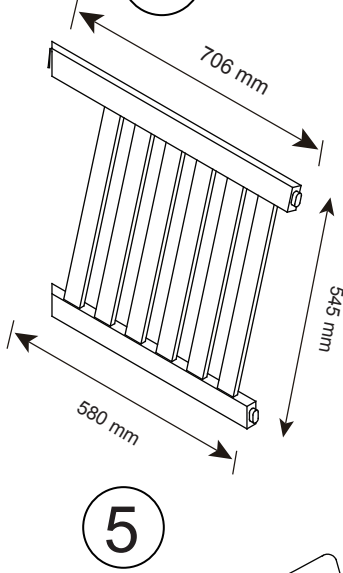

# Assembly Instruction

250.004437

<b>A</b>  M6X80    x5	<b>B</b>  M6X65    x1	<b>C</b>  M6X60    x1	<b>D</b>  M4X30    x4	<b>E</b>  x2
--	--	--	---	---

1

2

3

4

5

# Assembly Instruction

250.004437

A	B	C	D
			
M6X60 x8	M6.5X20X2 x8	M6.5X10X2 x8	x1

1

2

3

Hersteller/Importeur:

Home Product Import GmbH  
Graf-Zeppelin-Str.5,  
D-46149 Oberhausen,  
E-Mail: info@h-p-i.de  
WWW.H-p-i.de