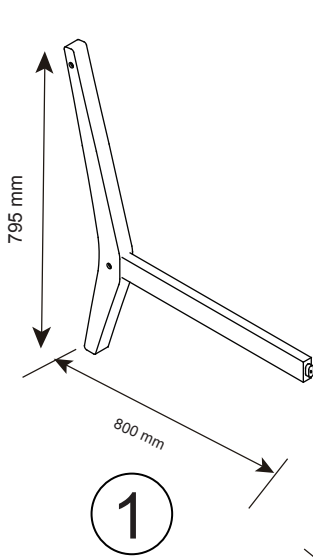

# Assembly Instruction

250.004437

<b>A</b>  M6X80    x5	<b>B</b>  M6X65    x1	<b>C</b>  M6X60    x1	<b>D</b>  M4X30    x4	<b>E</b>  x2
--	--	--	---	---

1

2

3

4

5

# Assembly Instruction

250.004437

A	B	C	D
			
M6X60 x8	M6.5X20X2 x8	M6.5X10X2 x8	x1

1

2

3

Hersteller/Importeur:

Home Product Import GmbH  
Graf-Zeppelin-Str.5,  
D-46149 Oberhausen,  
E-Mail: info@h-p-i.de  
WWW.H-p-i.de