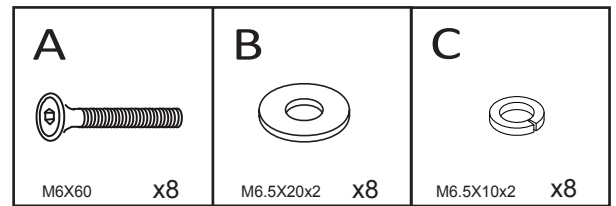

# Assembly Instruction

250.004437

A	B	C	D
			
M6X60 x8	M6.5X20X2 x8	M6.5X10X2 x8	x1

1

2

3

Hersteller/Importeur:

Home Product Import GmbH  
Graf-Zeppelin-Str.5,  
D-46149 Oberhausen,  
E-Mail: info@h-p-i.de  
WWW.H-p-i.de