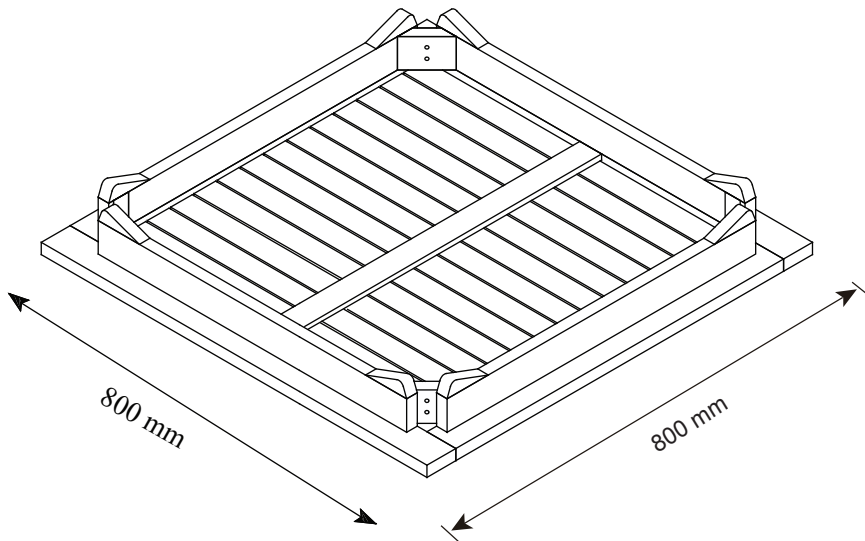

# Assembly Instruction

250.004437

A	B	C	D
			
M6X60 x8	M6.5X20X2 x8	M6.5X10X2 x8	x1

1

2

3

Hersteller/Importeur:

Home Product Import GmbH  
Graf-Zeppelin-Str.5,  
D-46149 Oberhausen,  
E-Mail: info@h-p-i.de  
WWW.H-p-i.de