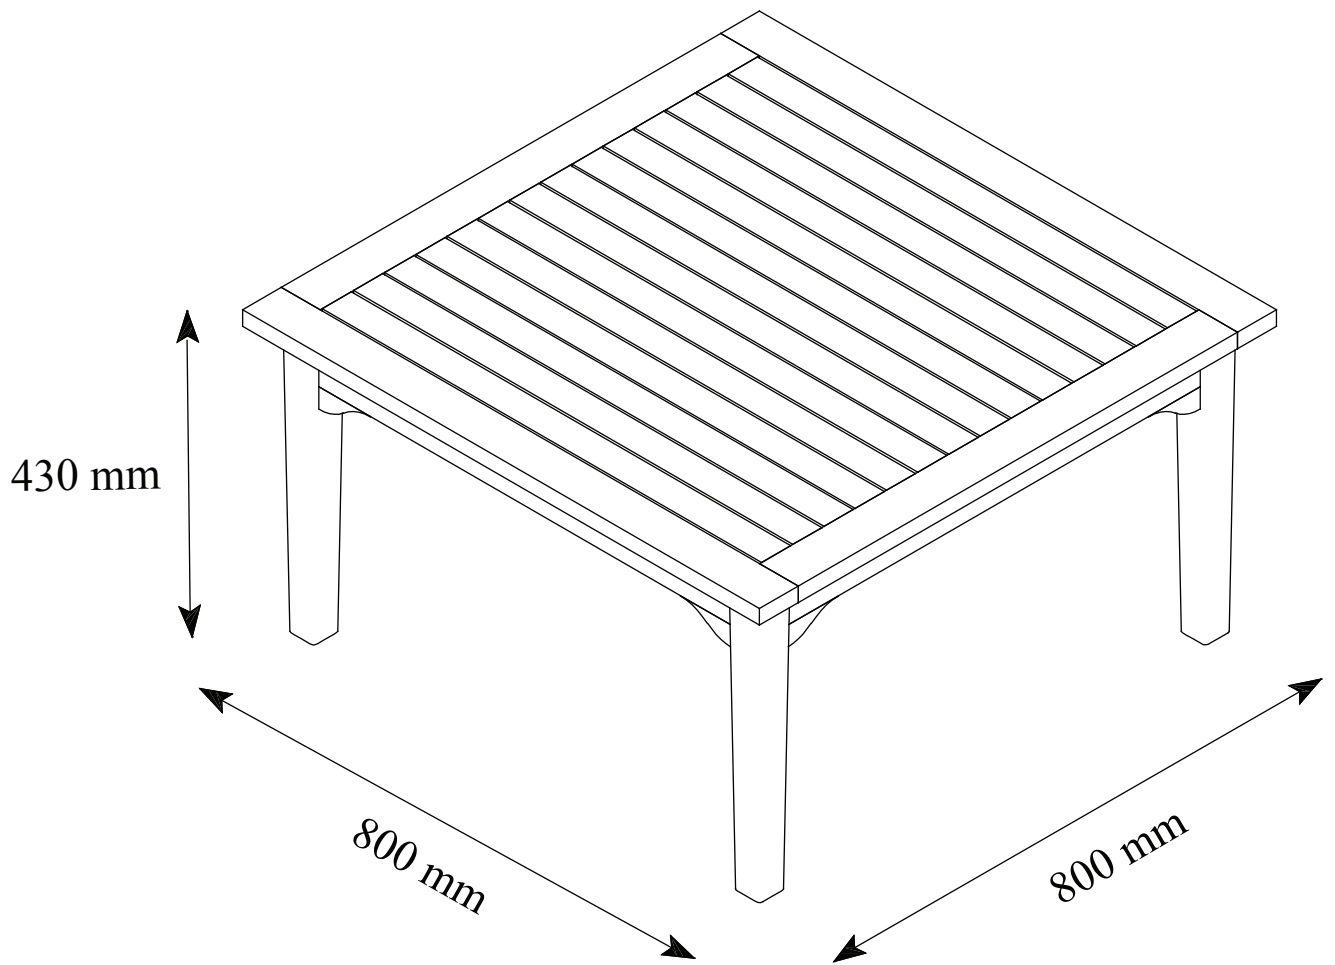

# Assembly Instruction

250.004437

A	B	C	D
			
M6X60 x8	M6.5X20X2 x8	M6.5X10X2 x8	x1

1

2

3

Hersteller/Importeur:

Home Product Import GmbH  
Graf-Zeppelin-Str.5,  
D-46149 Oberhausen,  
E-Mail: info@h-p-i.de  
WWW.H-p-i.de