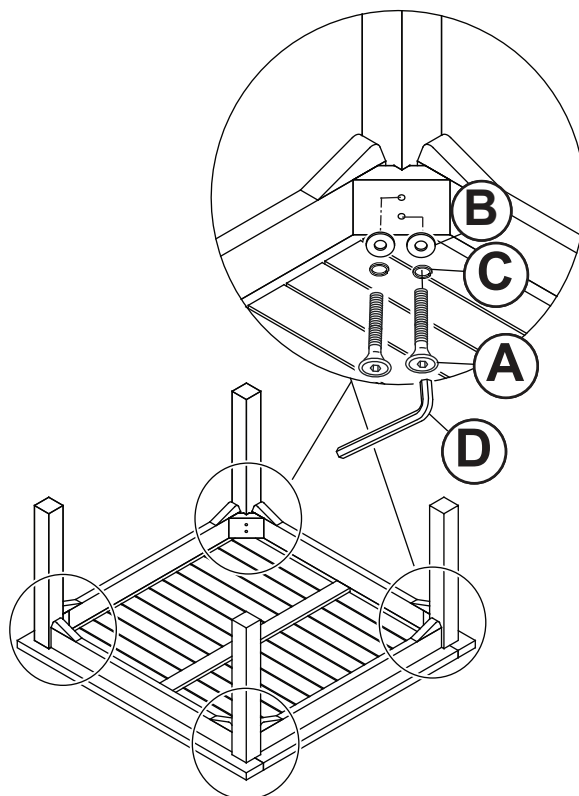

# Assembly Instruction

250.004437

<b>A</b>  M6X80    x5	<b>B</b>  M6X65    x1	<b>C</b>  M6X60    x1	<b>D</b>  M4X30    x4	<b>E</b>  x2
--	--	--	---	---

1

2

3

4

5

# Assembly Instruction

250.004437

A	B	C	D
			
M6X60 x8	M6.5X20X2 x8	M6.5X10X2 x8	x1

1

2

3

Hersteller/Importeur:

Home Product Import GmbH  
Graf-Zeppelin-Str.5,  
D-46149 Oberhausen,  
E-Mail: info@h-p-i.de  
WWW.H-p-i.de