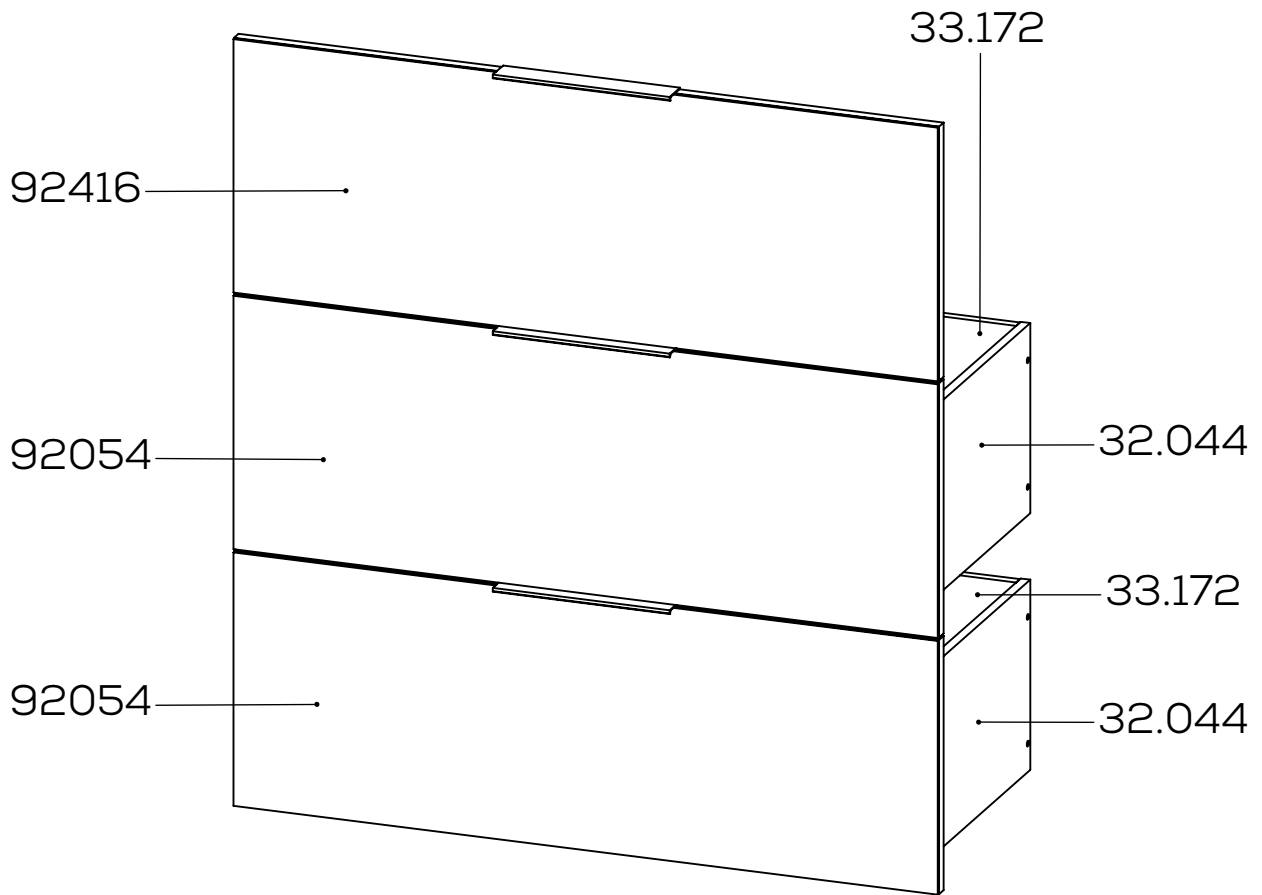

2x

20 min

07.06.2018

1

maja-moebel.de

1

2

L	03.xxx	07.xxx
L1	56 mm	42 mm
L2	35 mm	35 mm
L3	800 mm	800 mm

4

5

R	05.xxx	07.xxx
L1	56 mm	42 mm
L2	35 mm	35 mm
L3	800 mm	800 mm

MEDIA

OFFICE

LIVING

MAJA
MÖBEL

K288