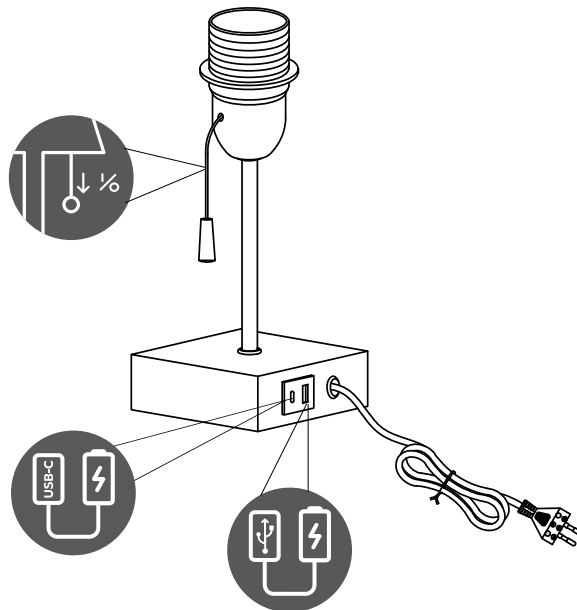

Norėdami saugiai ir teisingai sumontuoti šviestuv vadovaukitės šia instrukcija!

**(ET) HOIATUS!**

Enne monteerimist lugege ohutusjuhised tähelepanelikult läbi!

**(DA) OBS!**

Læs sikkerhedsinformationen nøje, før du monterer produktet!

**(NO) ADVARSEL!**

Les sikkerhetsinformasjonen nøye før du monterer produktet!

**(LV) UZMANĪBU!**

Pirms montāžas uzmanīgi izlasiet drošības norādījumus!

**(SR) UPOZORENJE!**

Prije početka montaže, pažljivo pročitajte sigurnosne upute!

**(UK) ПОПЕРЕДЖЕННЯ!**

Перед розбиранням, будь ласка, уважно прочитайте інструкції з техніки безпеки!

230V~ 50Hz, 1 x E27 max.25W

reality-leuchten.de/  
R51061007

IP 20

0,2m