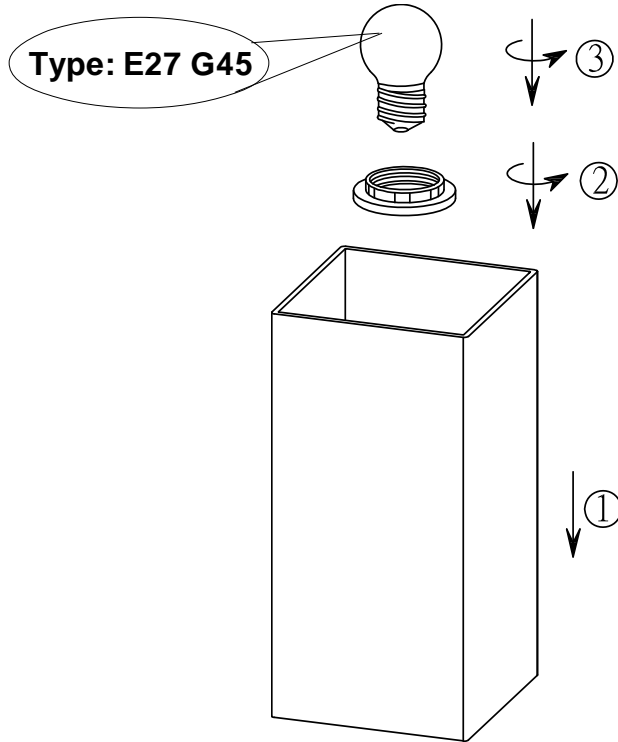

**(UK) ПОПЕРЕДЖЕННЯ!**

Перед розбиранням, будь ласка, уважно прочитайте інструкції з техніки безпеки!

230V~ 50Hz, 1 x E27 max.25W

reality-leuchten.de/  
R51061007

IP 20

0,2m