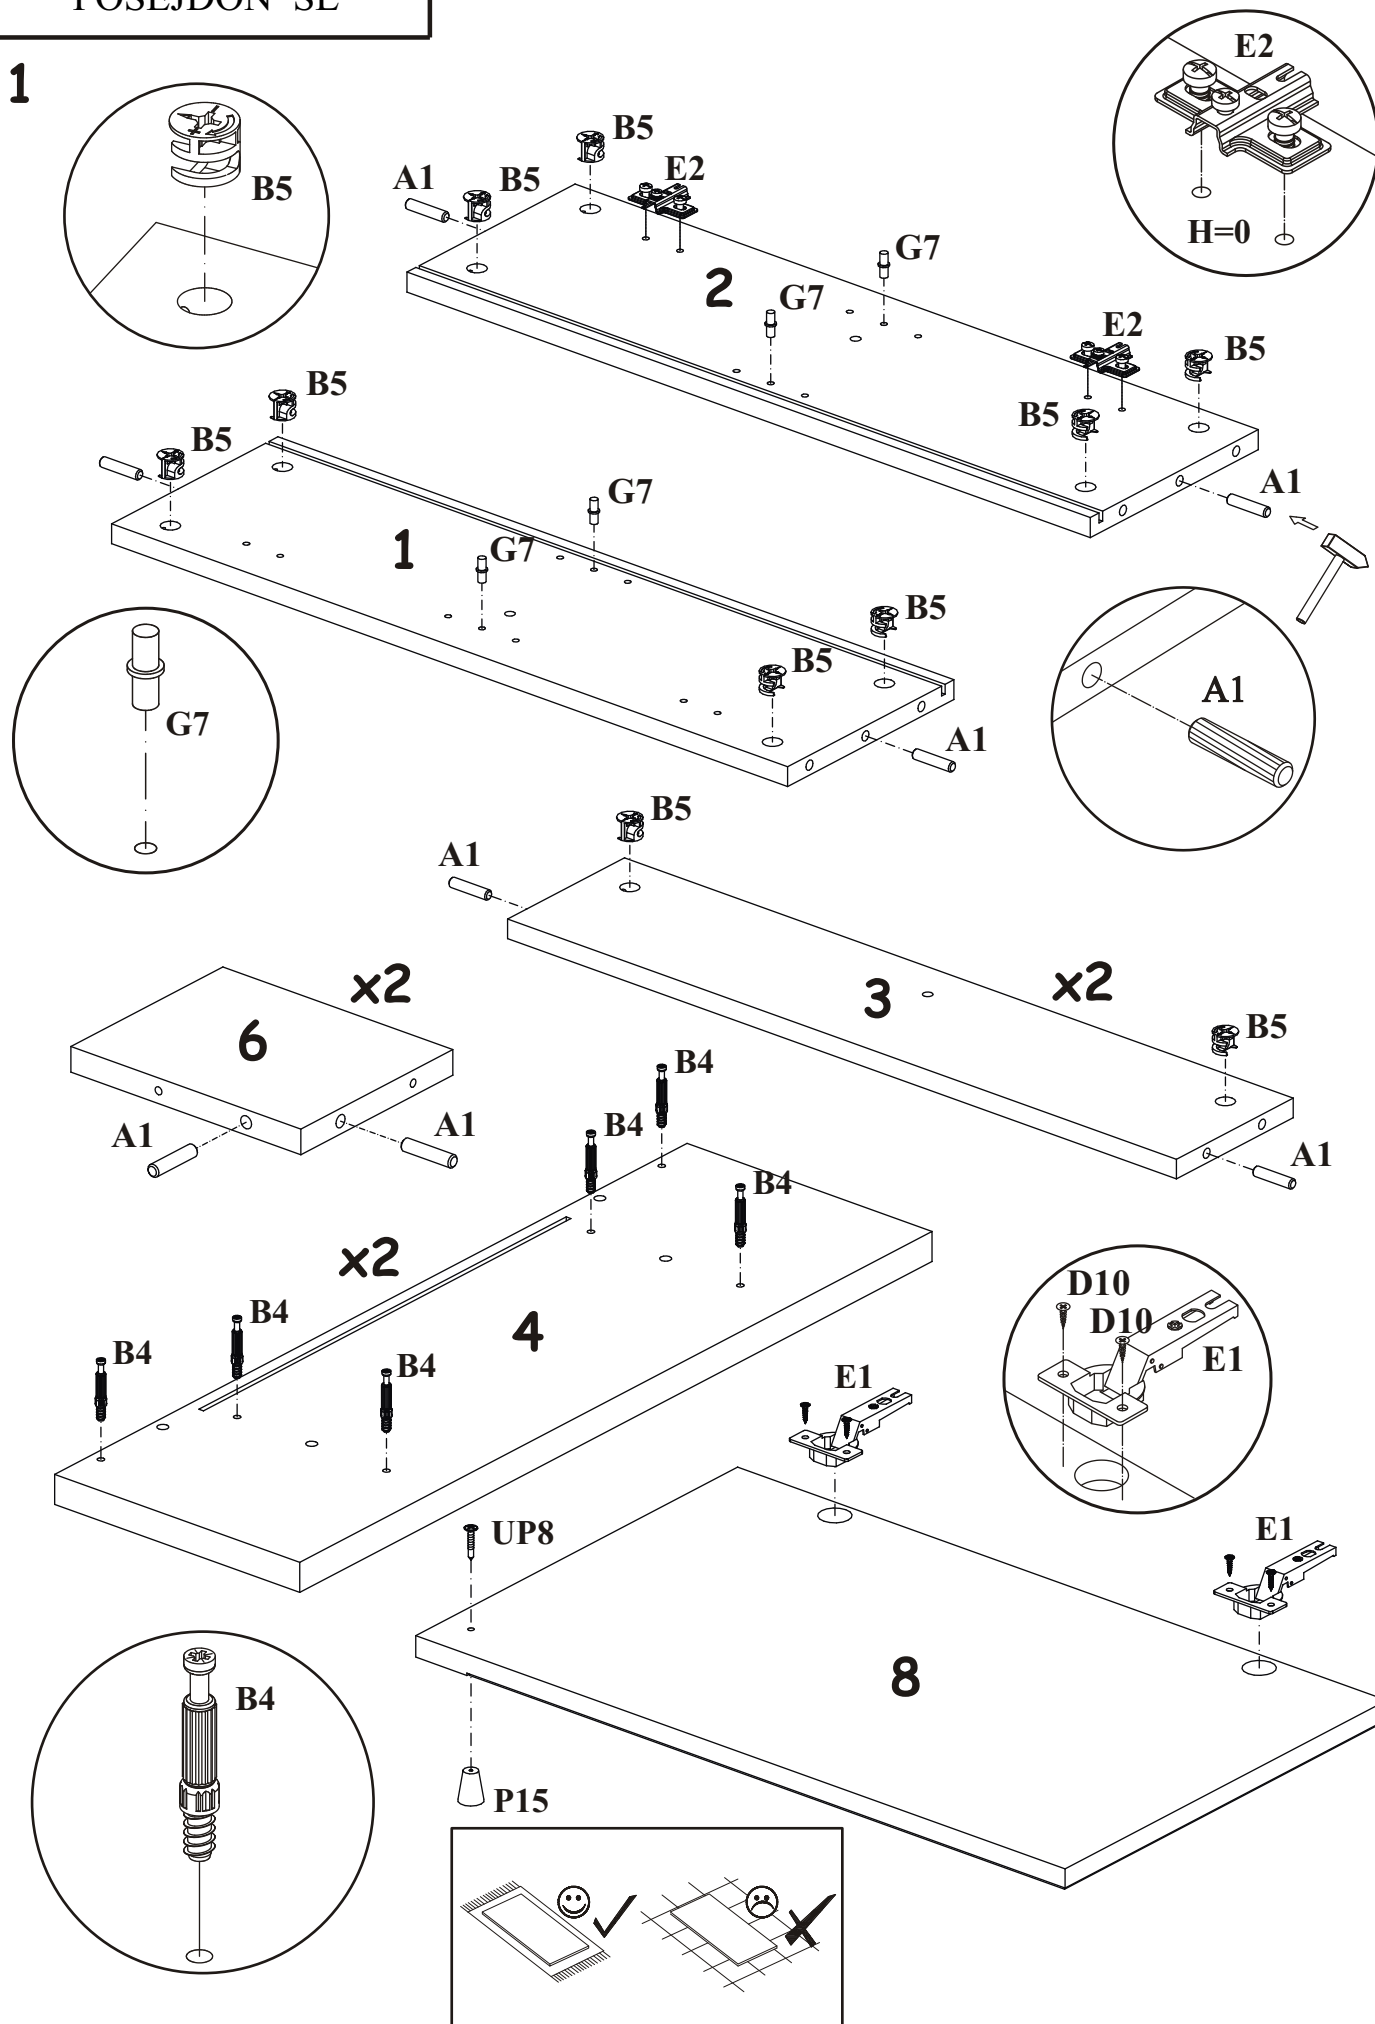

POSEJDON SL

1