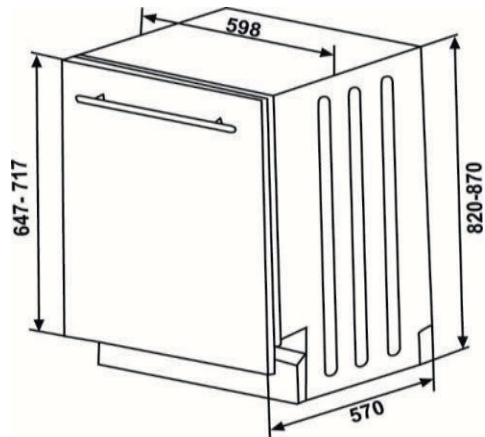

## WG5400

Vollintegrierter Geschirrspüler, 60cm

Energieklasse

E

Abbildung ähnlich

### Allgemeine Spezifikation

Nennkapazität in Standardgedecke <sup>1</sup>	13
Design	Rhea
Farbe Panel / Körbe	silber / grau
Spülbehälter Edelstahl rostfrei	Ja
Durchlauferhitzer	Ja
Überlauf- & Rücklaufschutz	Ja
Höhenverstellbar	+ 5 cm
Einbauhöhe	820-870x600x600 mm
Stromversorgung	AC 220-240V; 50Hz
Anschlusswert	1,9 kW

### Abmessungen/Logistikdaten

Artikelnummer	10764395
EAN-Code	4251003105964
Gerätemaße (HxBxT)/Gewicht	820x598x550 mm / 38 kg
Kartonmaße (HxBxT)/Gewicht inkl. Gerät	851x644x661 mm / 40 kg
Verpackungseinheit	1 Stück