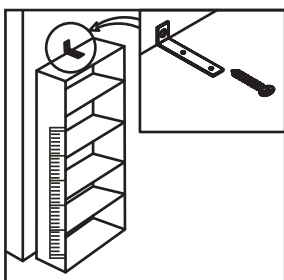

MILANO - 36-158-__-6

NO	Dim.		Col.-No	Qty
1	379	396	1	2
2L	558	399	1	1
2P	558	399	1	1
3D	802	400	1	1
3S	768	382	1	1
6	768	120	1	1
6P	752	85	1	2
6B	343	85	1	2
7	802	400	1	1
2W	122	381	1	3
3W	767	381	1	1
6W	767	115	1	1

90 min

A1 X16  ø8x36	UP6 X8  UPØ4x30	G5 X16 	B4 X20 	B5 X20  ø15x12	G2 X1 
UL2 X2  L-128mm.	G20 X2 	I2 X6 	Z2 X4  Ø5	D31 X12  EKØ6,3x13	L6 X6 
D10 X12  USØ3,5x13	E25 X4  Ø35 H=16	E4 X4  H=2	B11 X9  Ø7x50	KR1 X2 	L1 X2 