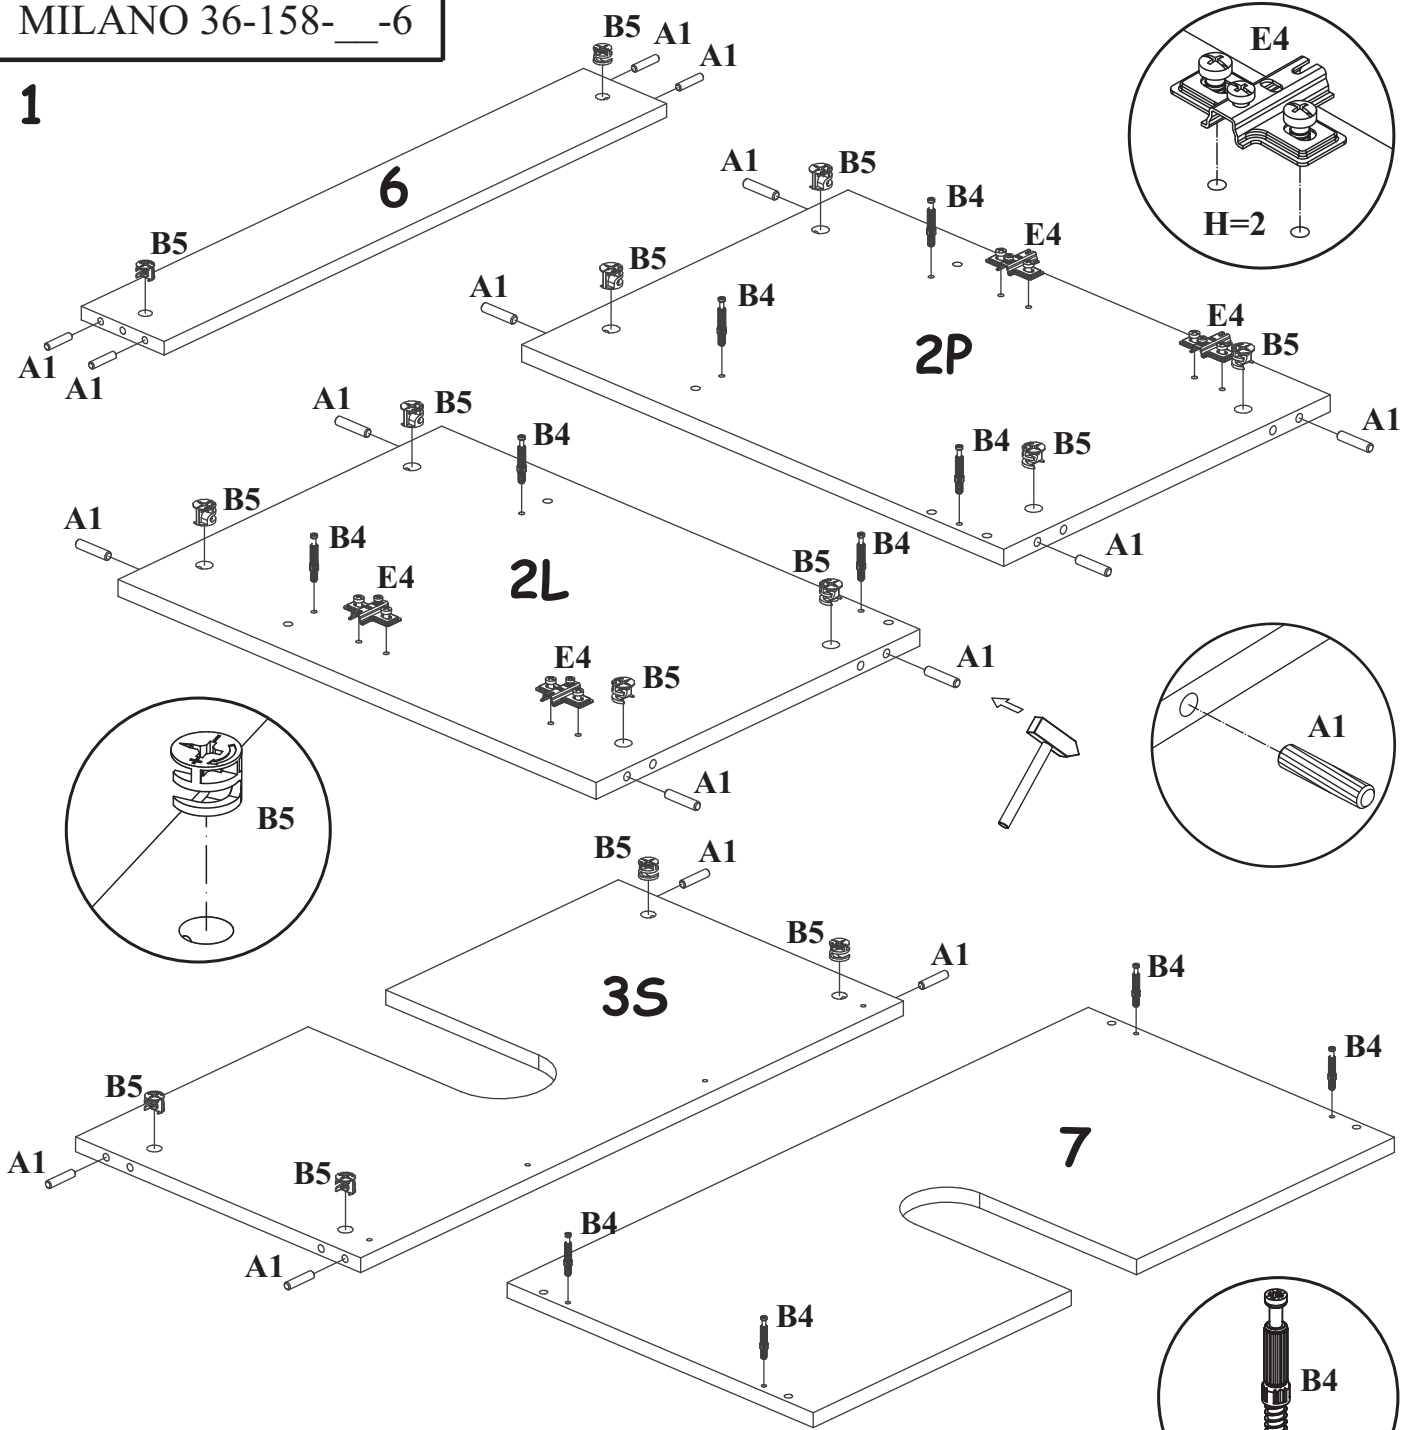

MILANO - 36-158-__-6

NO	Dim.		Col.-No	Qty
1	379	396	1	2
2L	558	399	1	1
2P	558	399	1	1
3D	802	400	1	1
3S	768	382	1	1
6	768	120	1	1
6P	752	85	1	2
6B	343	85	1	2
7	802	400	1	1
2W	122	381	1	3
3W	767	381	1	1
6W	767	115	1	1

90 min

A1 X16  ø8x36	UP6 X8  UPØ4x30	G5 X16 	B4 X20 	B5 X20  ø15x12	G2 X1 
UL2 X2  L-128mm.	G20 X2 	I2 X6 	Z2 X4  Ø5	D31 X12  EKØ6,3x13	L6 X6 
D10 X12  USØ3,5x13	E25 X4  Ø35 H=16	E4 X4  H=2	B11 X9  Ø7x50	KR1 X2 	L1 X2 

1

2

3

4

5

6

7

8