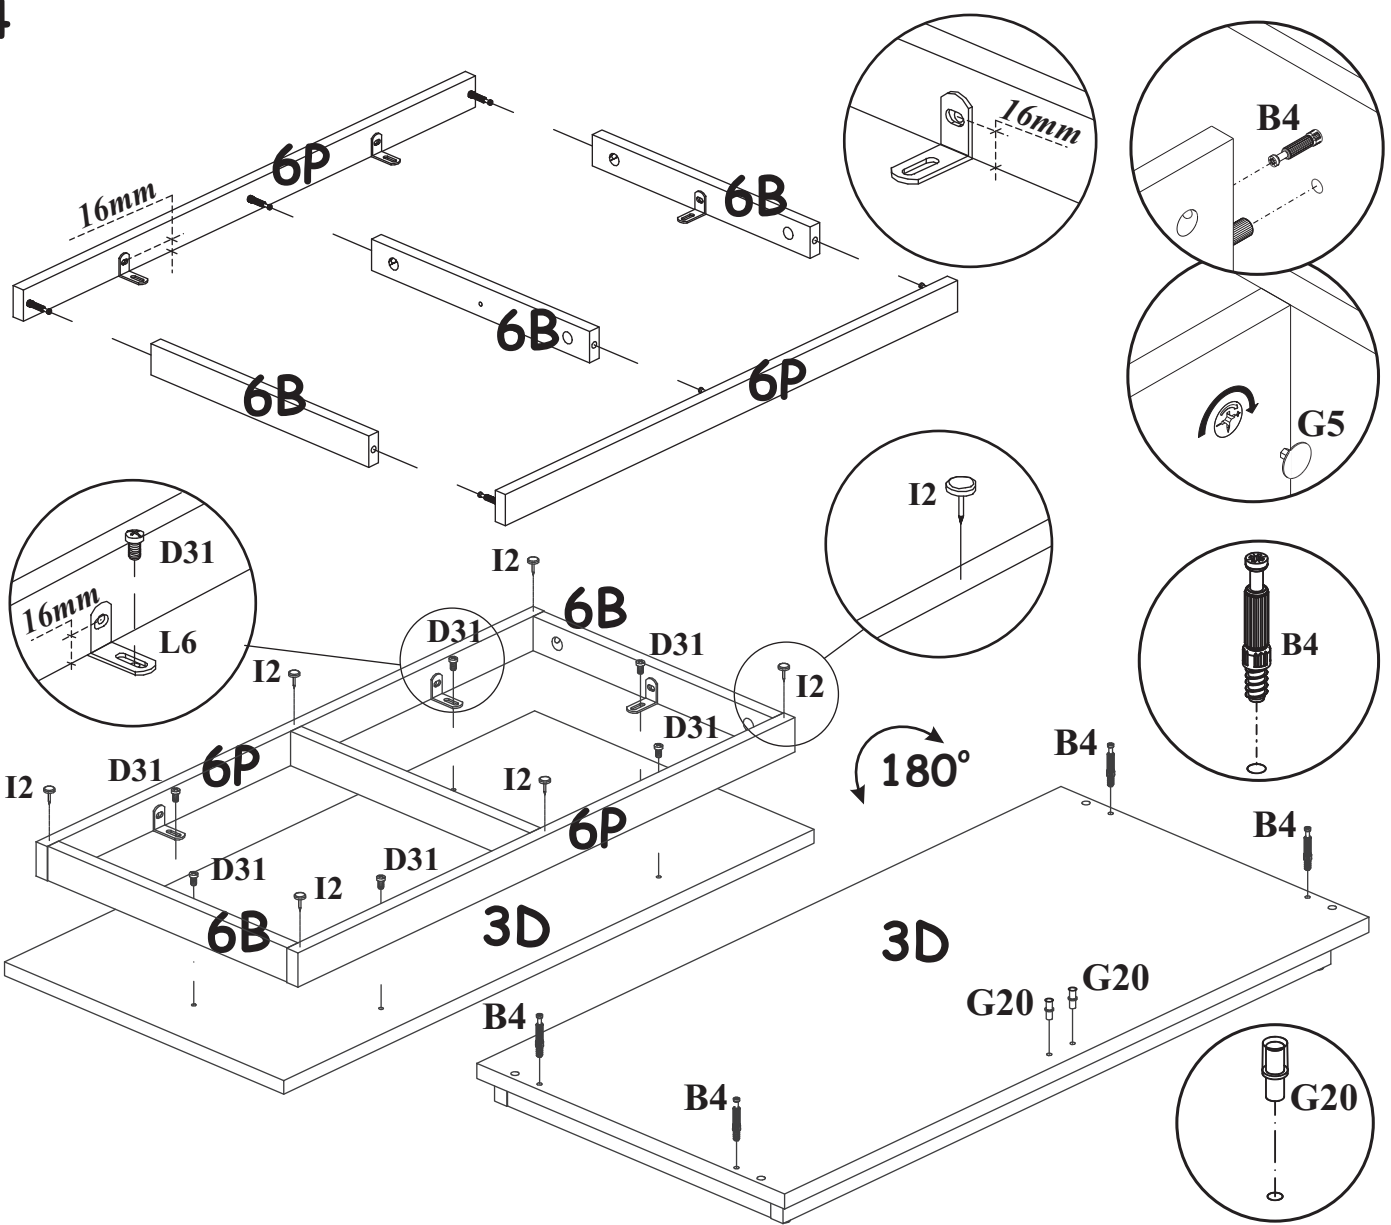

MILANO - 36-158-__-6

NO	Dim.		Col.-No	Qty
1	379	396	1	2
2L	558	399	1	1
2P	558	399	1	1
3D	802	400	1	1
3S	768	382	1	1
6	768	120	1	1
6P	752	85	1	2
6B	343	85	1	2
7	802	400	1	1
2W	122	381	1	3
3W	767	381	1	1
6W	767	115	1	1

90 min

A1 X16  ø8x36	UP6 X8  UPØ4x30	G5 X16 	B4 X20 	B5 X20  ø15x12	G2 X1 
UL2 X2  L-128mm.	G20 X2 	I2 X6 	Z2 X4  Ø5	D31 X12  EKØ6,3x13	L6 X6 
D10 X12  USØ3,5x13	E25 X4  Ø35 H=16	E4 X4  H=2	B11 X9  Ø7x50	KR1 X2 	L1 X2 

1

2

3

4

5

6

7

8