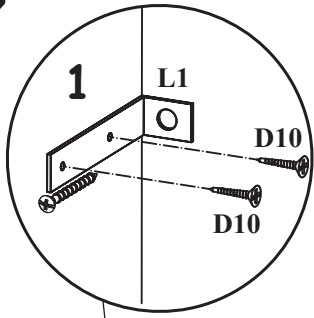

MILANO - 36-158-__-6

NO	Dim.		Col.-No	Qty
1	379	396	1	2
2L	558	399	1	1
2P	558	399	1	1
3D	802	400	1	1
3S	768	382	1	1
6	768	120	1	1
6P	752	85	1	2
6B	343	85	1	2
7	802	400	1	1
2W	122	381	1	3
3W	767	381	1	1
6W	767	115	1	1

90 min

A1 X16  ø8x36	UP6 X8  UPØ4x30	G5 X16 	B4 X20 	B5 X20  ø15x12	G2 X1 
UL2 X2  L-128mm.	G20 X2 	I2 X6 	Z2 X4  Ø5	D31 X12  EKØ6,3x13	L6 X6 
D10 X12  USØ3,5x13	E25 X4  Ø35 H=16	E4 X4  H=2	B11 X9  Ø7x50	KR1 X2 	L1 X2 

1

2

3

4

5

6

7

8