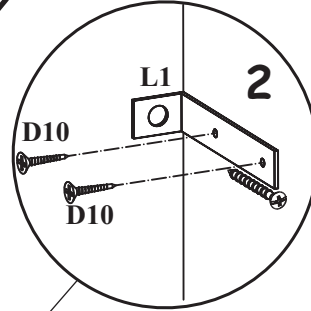

MILANO - 36-158-__-6

NO	Dim.		Col.-No	Qty
1	379	396	1	2
2L	558	399	1	1
2P	558	399	1	1
3D	802	400	1	1
3S	768	382	1	1
6	768	120	1	1
6P	752	85	1	2
6B	343	85	1	2
7	802	400	1	1
2W	122	381	1	3
3W	767	381	1	1
6W	767	115	1	1

90 min

A1 X16  ø8x36	UP6 X8  UPØ4x30	G5 X16 	B4 X20 	B5 X20  ø15x12	G2 X1 
UL2 X2  L-128mm.	G20 X2 	I2 X6 	Z2 X4  Ø5	D31 X12  EKØ6,3x13	L6 X6 
D10 X12  USØ3,5x13	E25 X4  Ø35 H=16	E4 X4  H=2	B11 X9  Ø7x50	KR1 X2 	L1 X2 

1

2

3

4

5

6

7

8