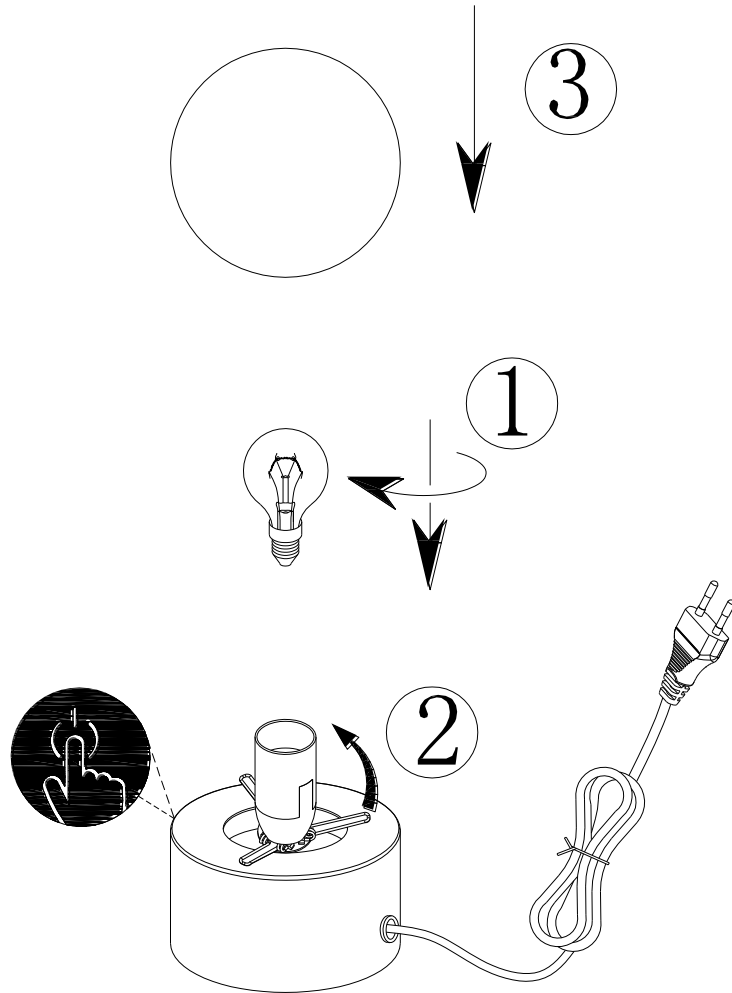

Norėdami saugiai ir teisingai sumontuoti šviestuv vadovaukitės šia instrukcija!

**(ET) HOIATUS!**

Enne monteerimist lugege ohutusjuhised tähelepanelikult läbi!

**(DA) OBS!**

Læs sikkerhedsinformationen nøje, før du monterer produktet!

**(UK) ПОПЕРЕДЖЕННЯ!**

Перед розбиранням, будь ласка, уважно прочитайте інструкції з техніки безпеки!

230V~50Hz  
1 x E14 / max.25W

reality-leuchten.de/  
R59051007