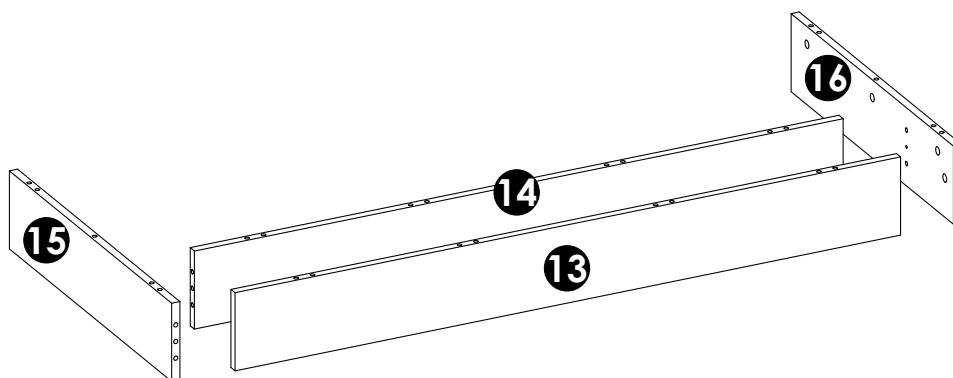

MURANO PORTA

ERWEITERUNG SOCKEL

Erhältlich im Porta Online-Shop

13	1304	150	16	x1	1/1
14	1271	150	16	x1	1/1
15	636	150	16	x1	1/1
16	636	150	16	x1	1/1

A1	8 X 35 mm	x20	E0	∅6	x18	E1	15 x 12 mm	x18
F1	6 x 34 mm	x18	H1		x10