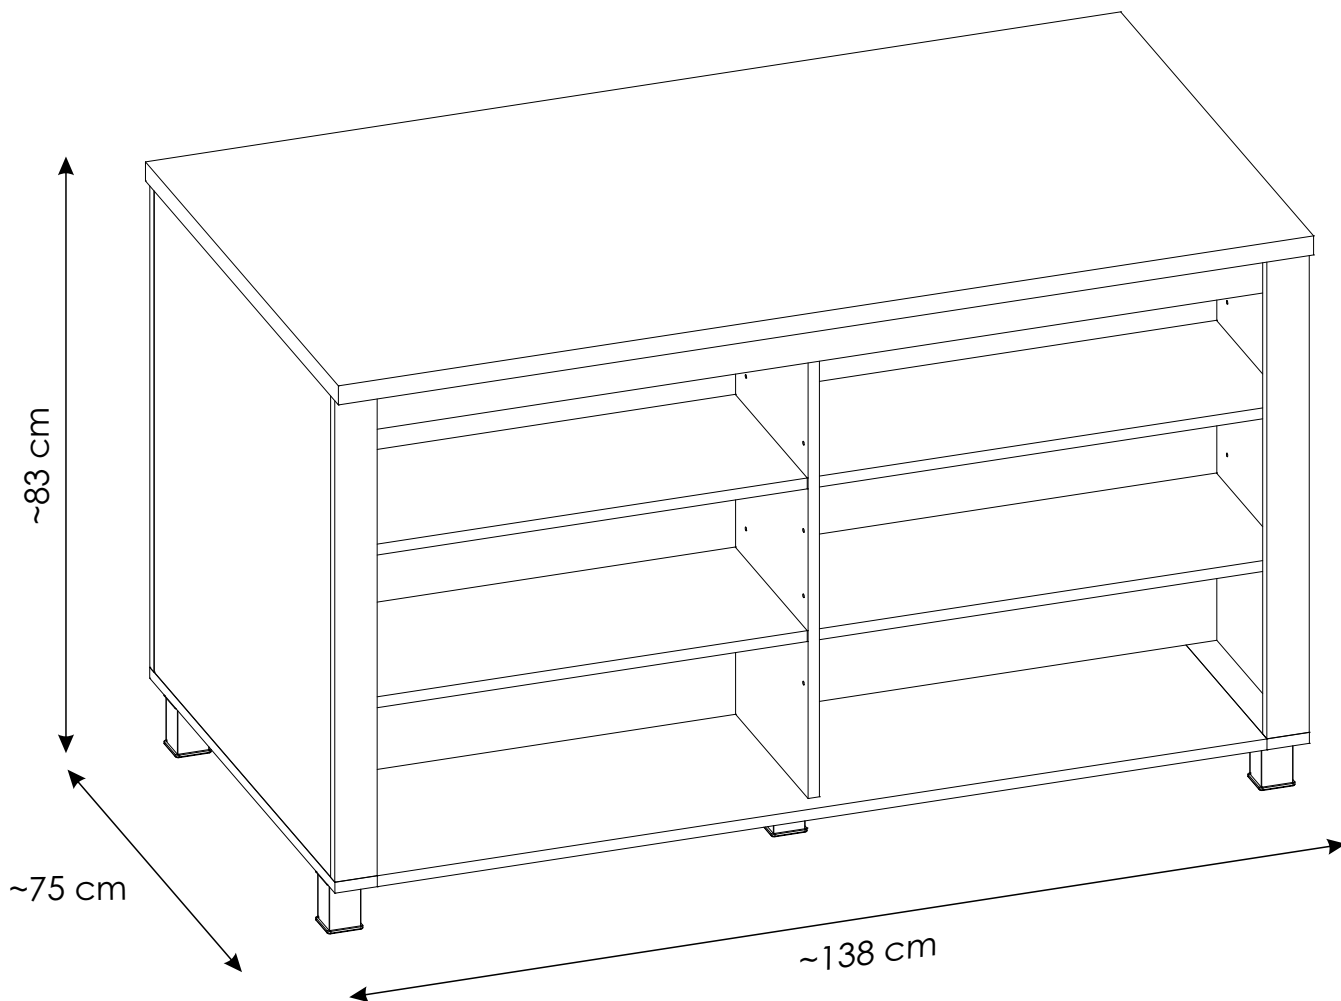

# MURANO PORTA

<b>A1</b> 8 X 35 mm x18 	<b>D2</b>  x16	<b>E0</b> Ø6 x46 
<b>E1</b> 15 x 12 mm x46 	<b>F1</b> 6 x 34 mm x46 	<b>G0</b> x19 
<b>G1</b> 7 x 50 mm x19 	<b>M</b> x1 	<b>N5</b> 3,5 x 16 mm x28 
<b>O1</b> x7 	<b>P1</b> 5 mm x10 	<b>P2</b> 8 mm x20 