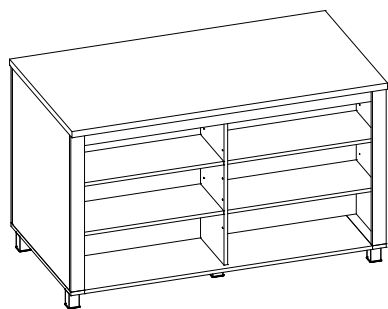

MURANO PORTA

1	1388	750	28	x1	2/2
2	707	687	16	x1	1/2
3	707	687	16	x1	1/2
4	1346	707	16	x1	2/2
5	707	282	16	x1	1/2
6	664	280	16	x4	1/2

7	1346	60	16	x2	2/2
8	707	60	16	x2	1/2
9	1259	336	16	x1	2/2
10	720	60	16	x1	1/2
11	720	60	16	x1	1/2
12	707	60	16	x2	1/2