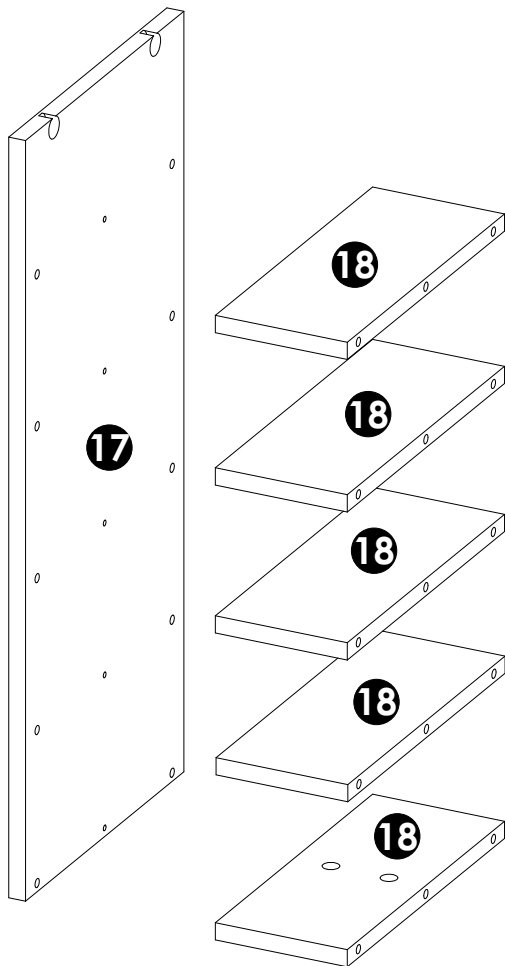

MURANO PORTA

ERWEITERUNG REGAL

Erhältlich im Porta Online-Shop

17	706	300	16	x1	1/1
18	298	125	16	x5	1/1

A1	8 X 35 mm	x20	E0	Ø16	x10	E1	15 x 12 mm	x10
E5		x2	F1	6 x 34 mm	x10	F5		x2
M		x1