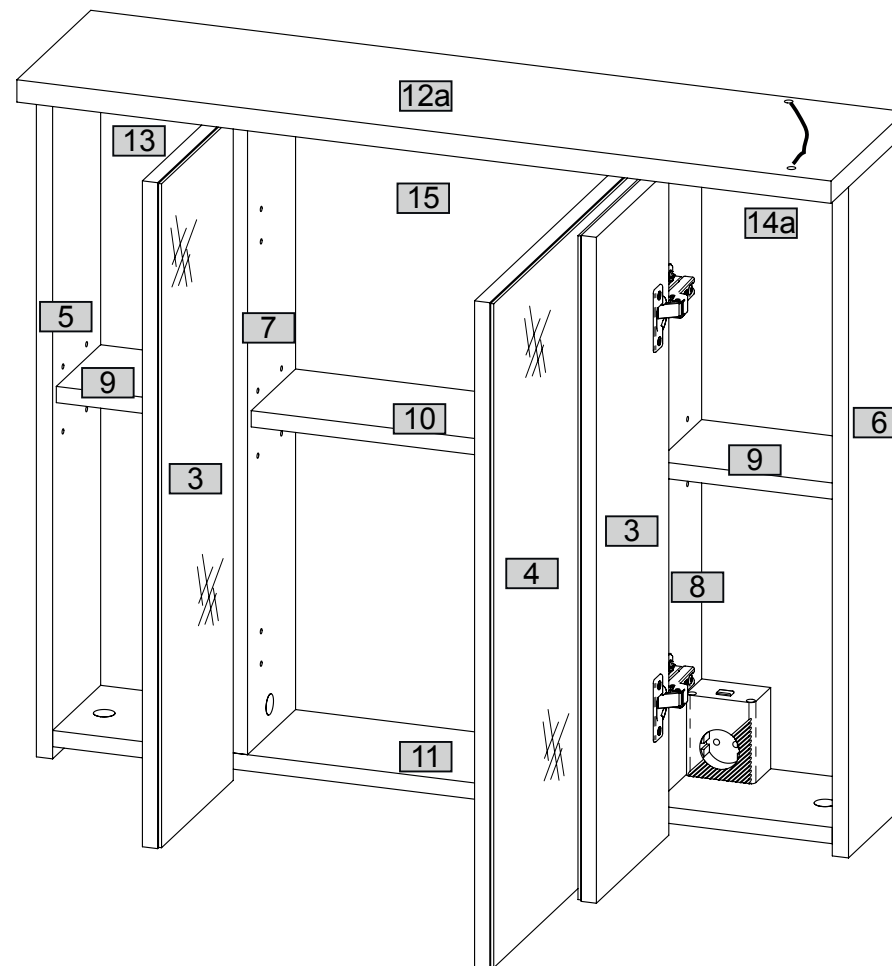

Nr	Ausmaß				St
3	656	196	19	2	
4	656	396	19	1	
5	662	150	16	1	
6	662	150	16	1	
7	634	130	16	1	
8	634	130	16	1	
9	176	120	16	2	
10	384	120	16	1	
11	768	150	16	1	
12	802	200	22	1	
13	648	190	2	1	
14	648	190	2	1	
15	648	399	2	1	

LED SET TETA

MINI BOX

1

2

3

4

5

6

7

8

LED SET TETA