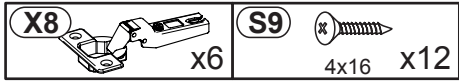

LED SET TETA

MINI BOX

1

2

3

4

5

6