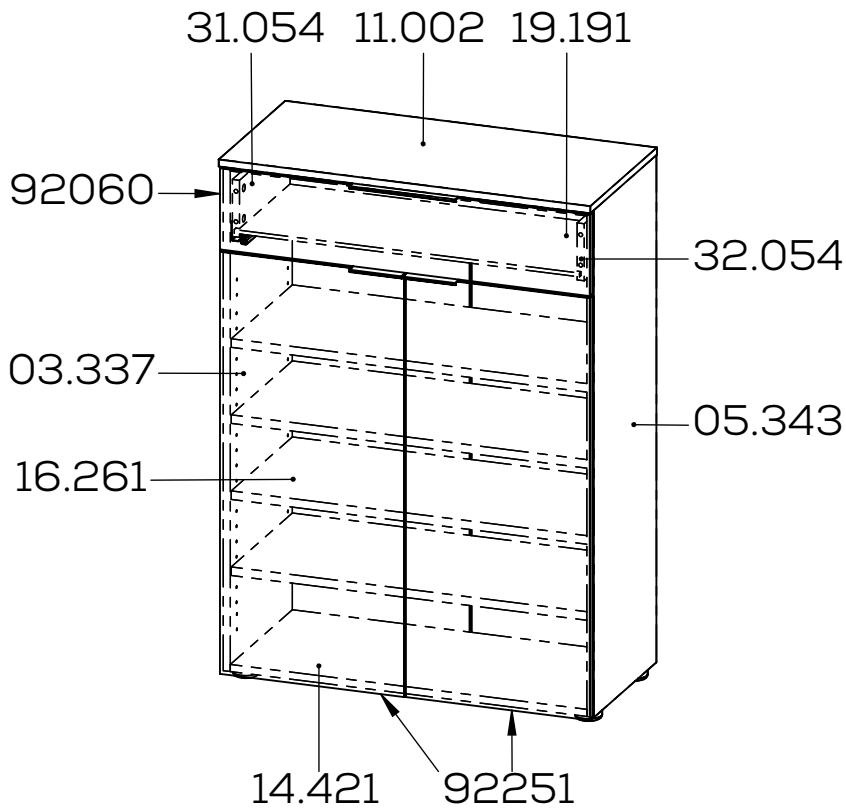

MEDIA

OFFICE

LIVING

MAJA
MÖBEL

K658

Modell 2542

Modell 2544

Glas (788x373x4mm)

90 min

11.03.2019

1

maja-moebel.de

K516

K658

K659

K660 (Modell 2542)

K326 (Modell 2544)

(E701000)  10x 8 x 30 mm	(E701153)  16x 15 mm	(E701231)  16x 24 mm	(E700000)  8x 4 x 15 mm
(E705044)  4x	(E705074)  4x	(E706327)  6x	(E700140)  4x 6,3 x 13 mm
(E700020)  14x 3,5 x 13 mm	(E700060)  3x 3 x 30 mm	(E704475)  4x	
(E710396)  2x	(E701017)  2x 5 x 20 mm		
(E710390)  1x 225 mm	(E700000)  4x 4 x 25 mm	(E706300)  1x 8 x 1,5 mm	(E700905)  30x
(E700000)  4x 3 x 16 mm	(V800095)  1x	(E703401)  1x	(E703402)  1x
(E703123)  1x	(E703124)  1x		
		(E709299)  1x	