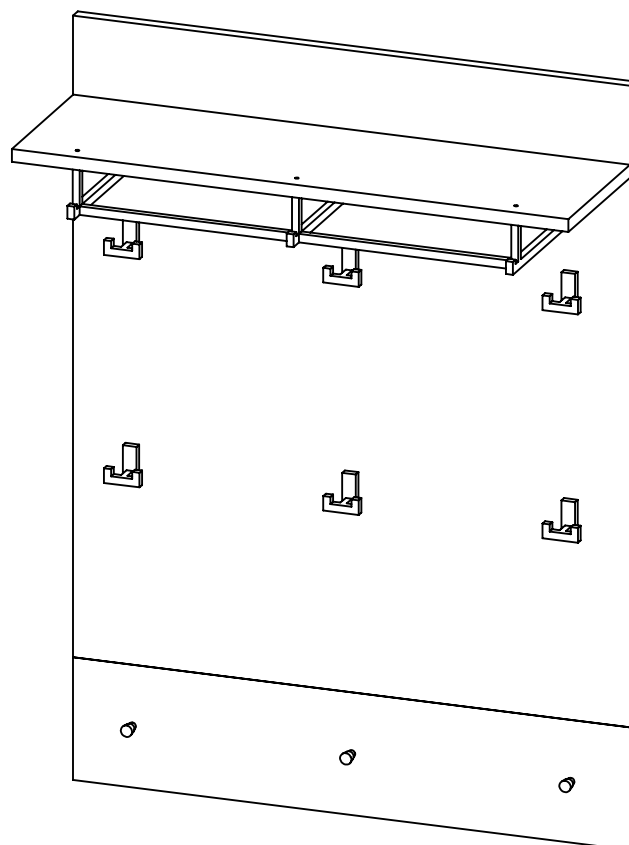

MEDIA

OFFICE

LIVING

MAJA
MÖBEL

2550