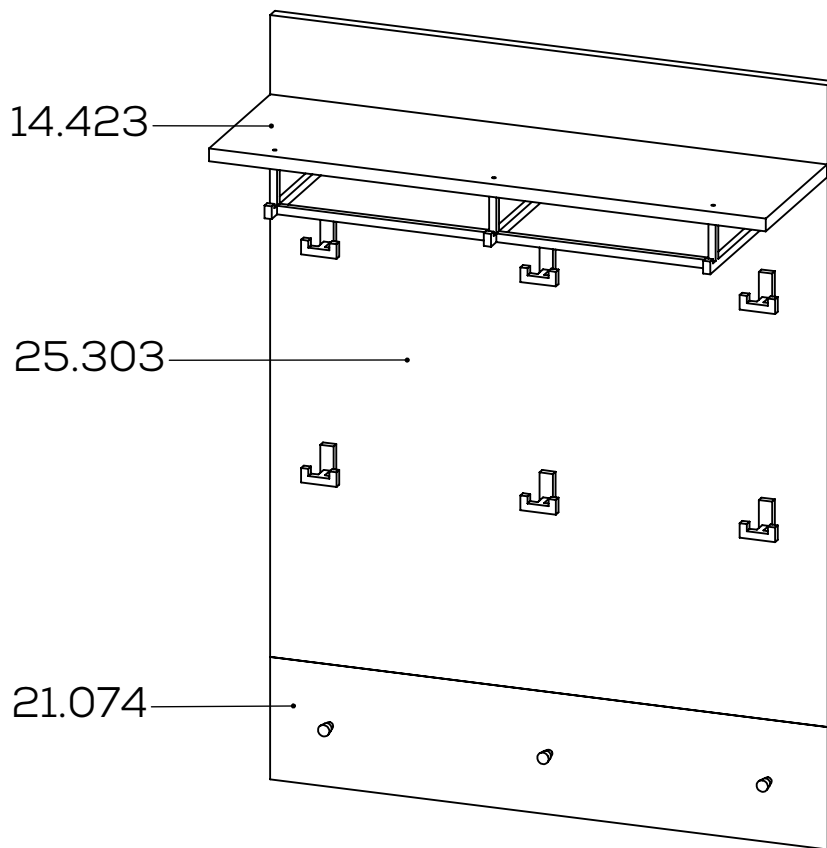

30 min

20.01.2021

1

maja-moebel.de