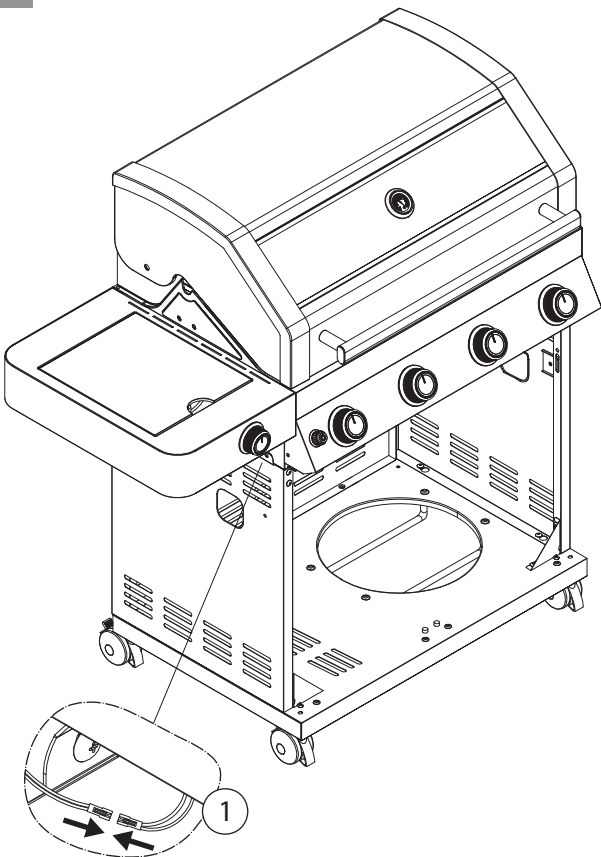

# BBQ Station Videro G4-S

Abb.:  
Videro G4-S schwarz

Mitgelieferte Befestigungselemente:

Stk.	Teil	Darstellung
7	A	
18	B	
2	C	
2	D	

1

2

3

4

12

13

2 x E 

14

15

16

17

18