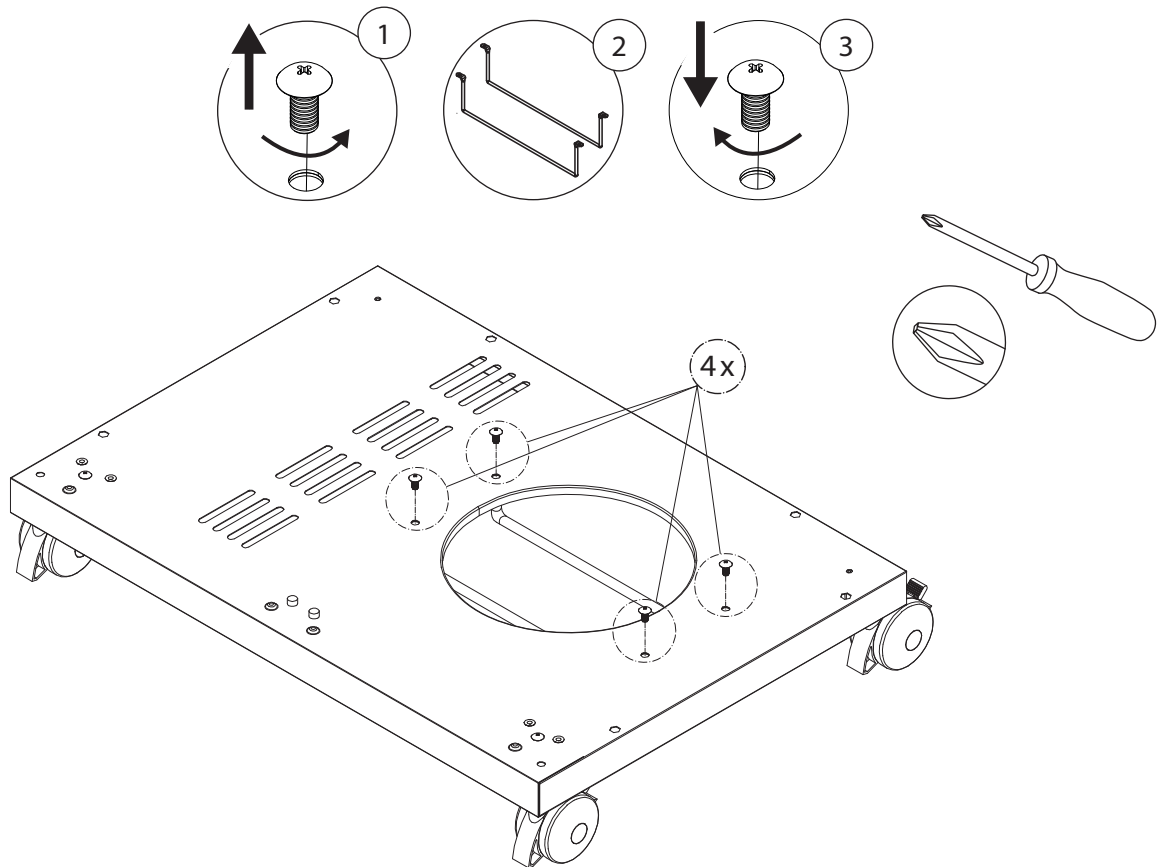

# BBQ Station Videro G4-S

Abb.:  
Videro G4-S schwarz

Mitgelieferte Befestigungselemente:

Stk.	Teil	Darstellung
7	A	
18	B	
2	C	
2	D	

1

2

3

4