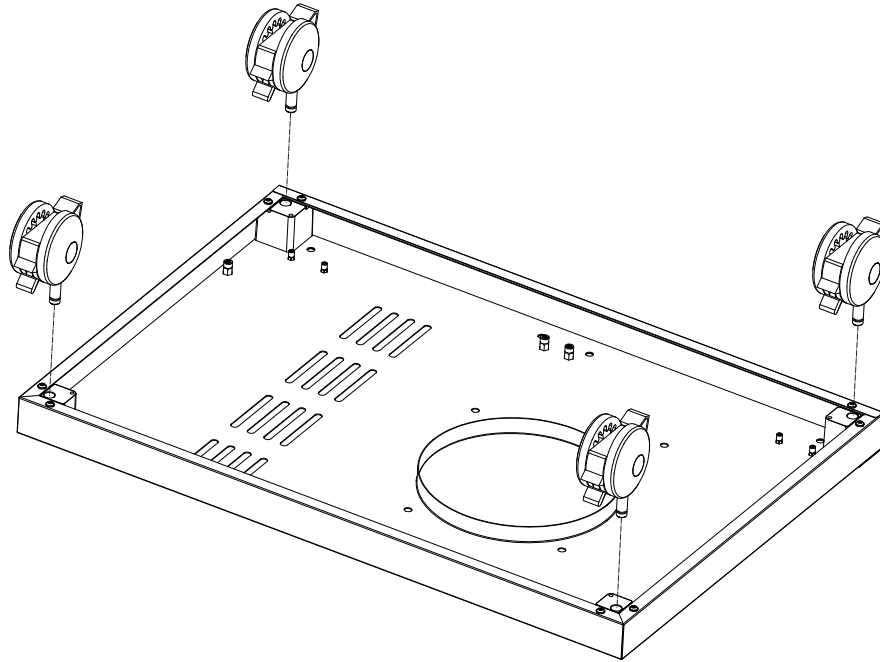

# BBQ Station Videro G4-S

Abb.:  
Videro G4-S schwarz

Mitgelieferte Befestigungselemente:

Stk.	Teil	Darstellung
7	A	
18	B	
2	C	
2	D	

1

2

3

4