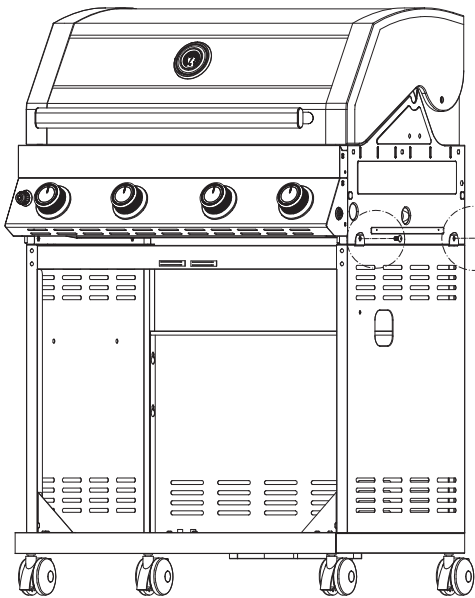

# BBQ Station Videro G3-S

# BBQ Station Videro G4-S

Abb.:  
Videro G4-S schwarz

Mitgelieferte Befestigungselemente:

Stk.	Teil	Darstellung
7	A	
18	B	
2	C	
2	D	

1

2

3

4

5

6

7

8

4 x B 

9

10

11