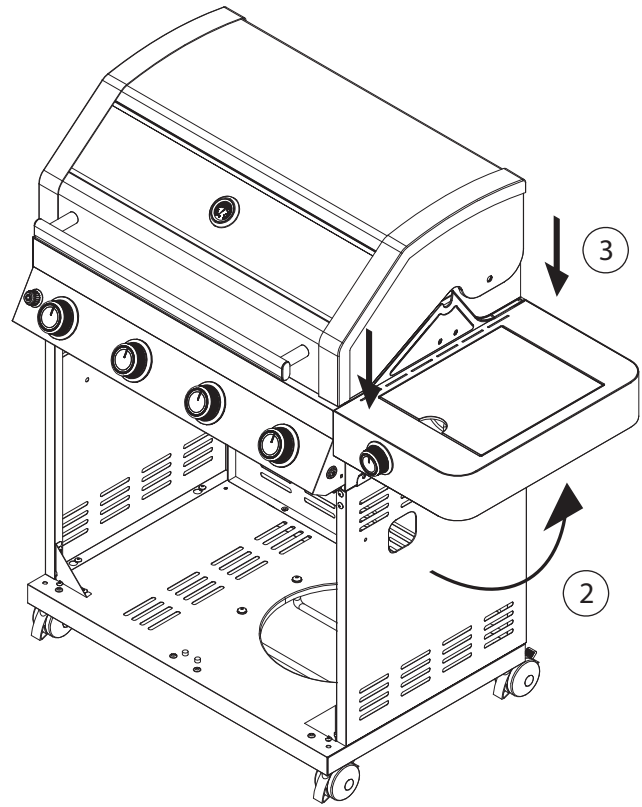

# BBQ Station Videro G4-S

Abb.:  
Videro G4-S schwarz

Mitgelieferte Befestigungselemente:

Stk.	Teil	Darstellung
7	A	
18	B	
2	C	
2	D	

1

2

3

4

5

6

7

8

4 x B 

9

10

11