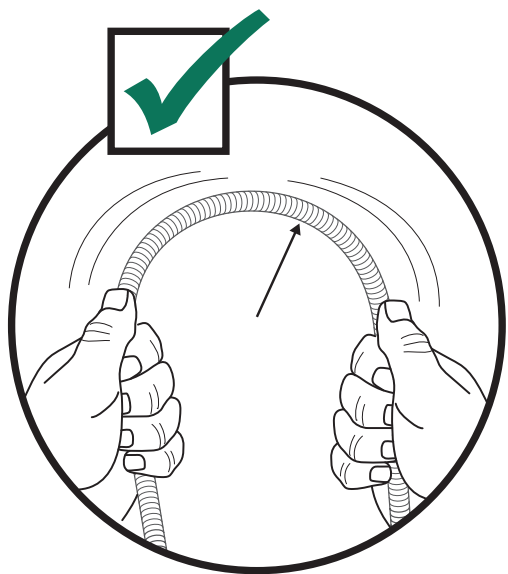

# BBQ Station Videro G4-S

Abb.:  
Videro G4-S schwarz

Mitgelieferte Befestigungselemente:

Stk.	Teil	Darstellung
7	A	
18	B	
2	C	
2	D	

1

2

3

4