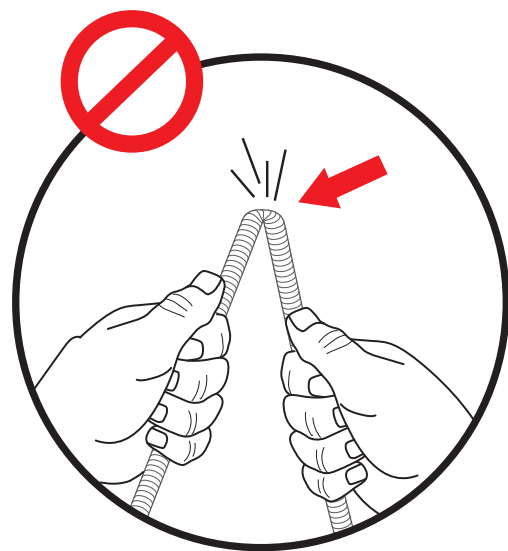

# BBQ Station Videro G4-S

Abb.:  
Videro G4-S schwarz

Mitgelieferte Befestigungselemente:

Stk.	Teil	Darstellung
7	A	
18	B	
2	C	
2	D	

1

2

3

4