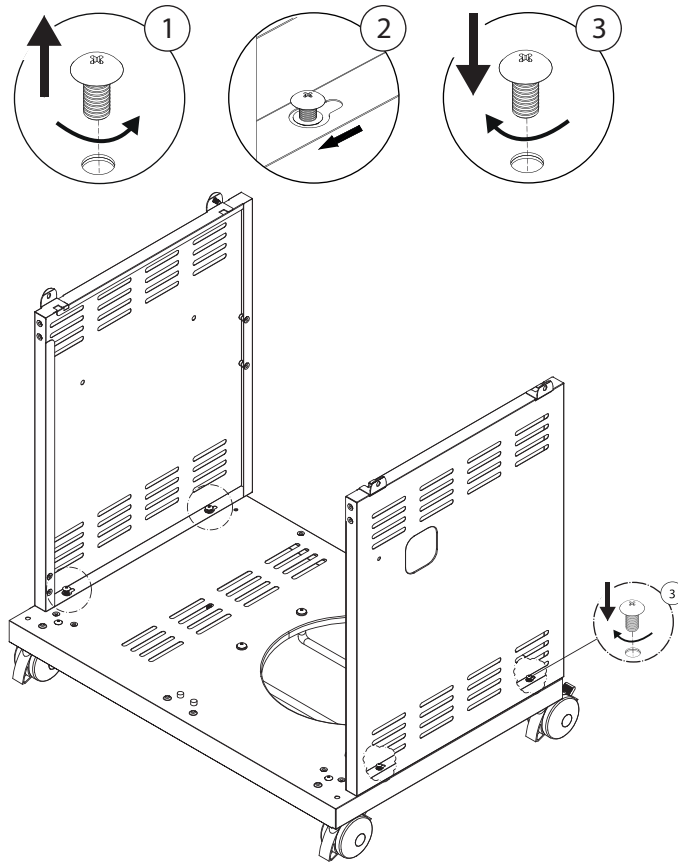

# BBQ Station Videro G4-S

Abb.:  
Videro G4-S schwarz

Mitgelieferte Befestigungselemente:

Stk.	Teil	Darstellung
7	A	
18	B	
2	C	
2	D	

1

2

3

4