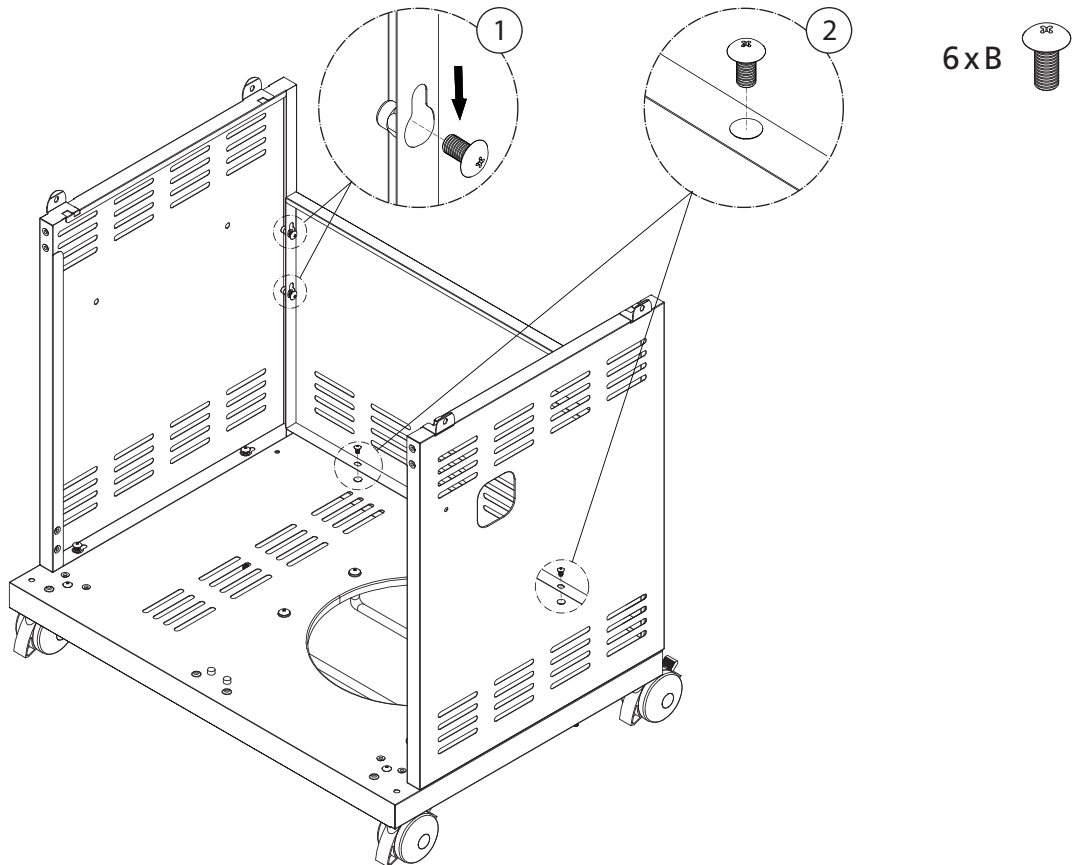

# BBQ Station Videro G4-S

Abb.:  
Videro G4-S schwarz

Mitgelieferte Befestigungselemente:

Stk.	Teil	Darstellung
7	A	
18	B	
2	C	
2	D	

1

2

3

4