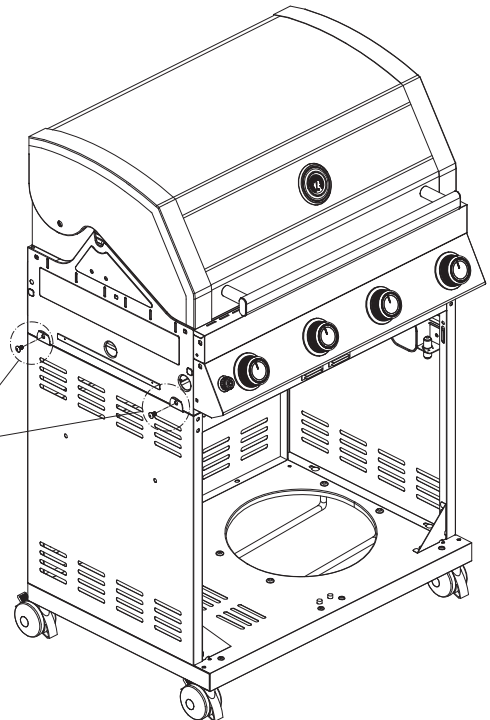

# BBQ Station Videro G4-S

Abb.:  
Videro G4-S schwarz

Mitgelieferte Befestigungselemente:

Stk.	Teil	Darstellung
7	A	
18	B	
2	C	
2	D	

1

2

3

4

5

6

7

8

4 x B 

9

10

11