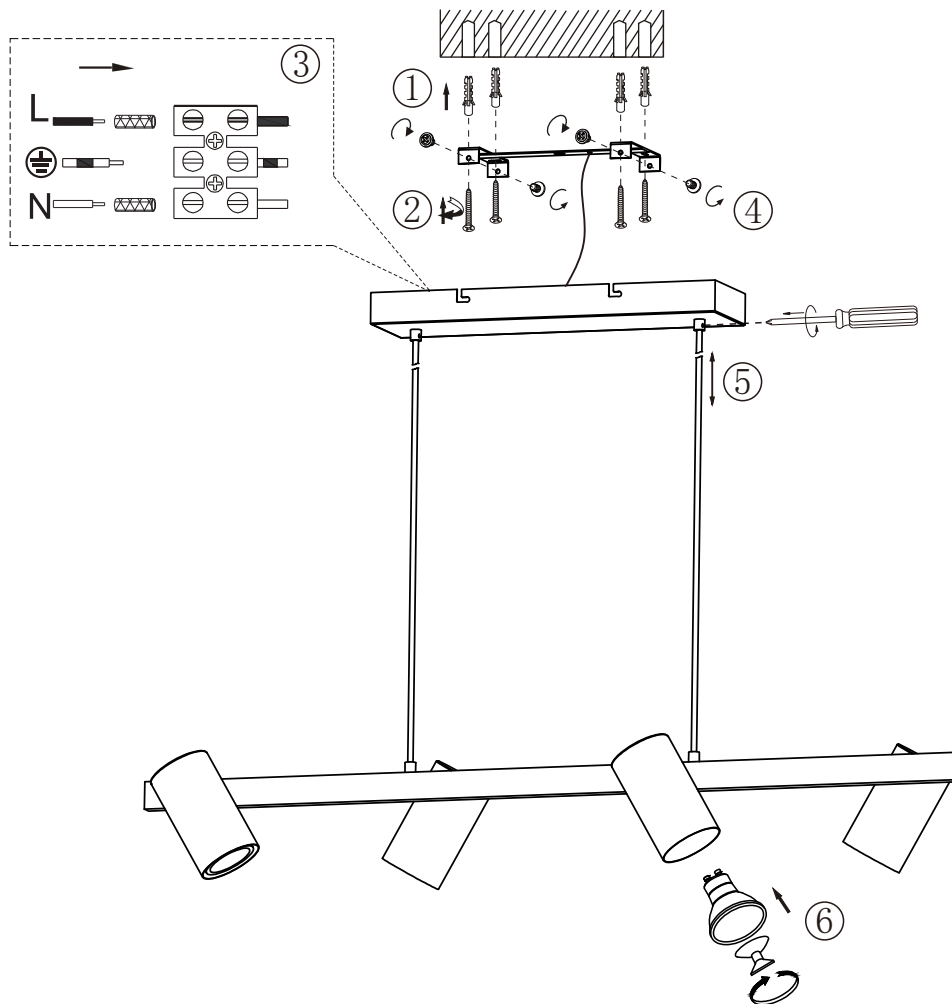

(SR) UPOZORENJE!

Prije početka montaže, pažljivo pročitajte sigurnosne upute!

(UK) ПОПЕРЕДЖЕННЯ!

Перед розбиранням, будь ласка, уважно прочитайте інструкції з техніки безпеки!

230V ~ 50Hz, 4 x GU10 / max. 35W