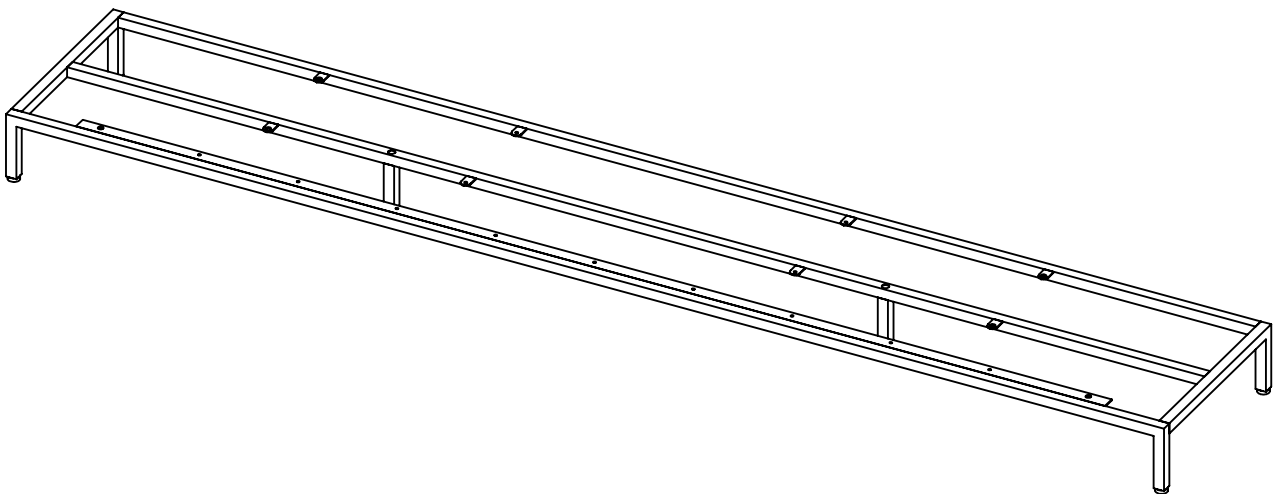

MEDIA

OFFICE

LIVING

MAJA
MÖBEL

K906