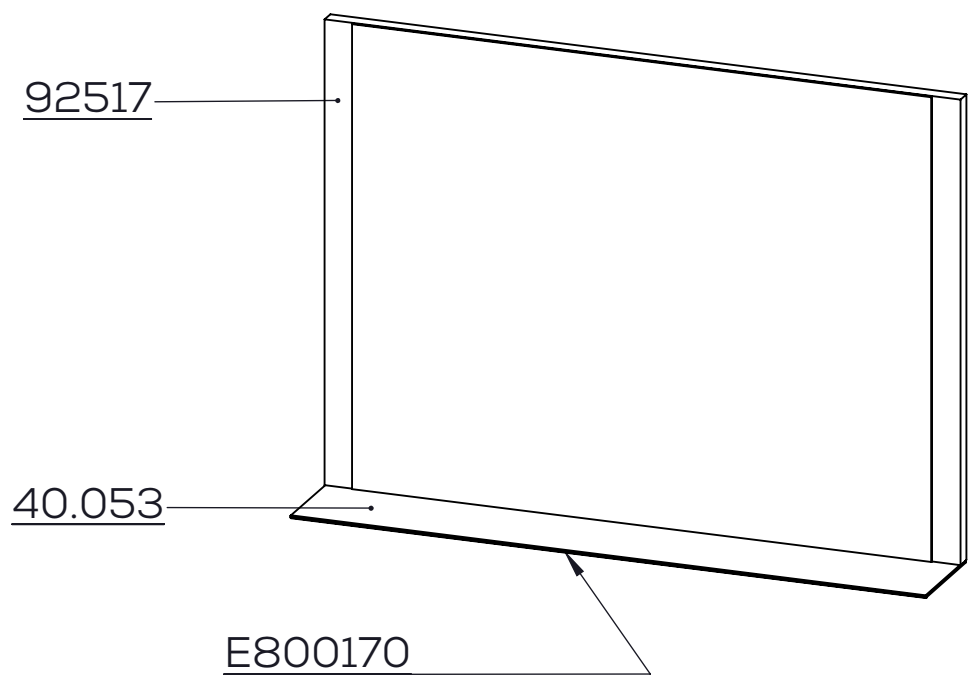

MEDIA

OFFICE

LIVING

MAJA
MÖBEL

2415

01.07.2019	1		maja-moebel.de

<p>E709707</p>  <p>2x</p>	<p>E701400</p>  <p>4x 6,3 x 50</p>	<p>E709801</p>  <p>1x</p>	<p>E700808</p>  <p>2x</p>
<p>E700020</p>  <p>4x Ø 3,5 x 20mm</p>	<p>E708205</p>  <p>4x</p>	<p>E706327</p>  <p>8x Ø 20 x 0,5mm</p>	

E800170

1

2

3

4