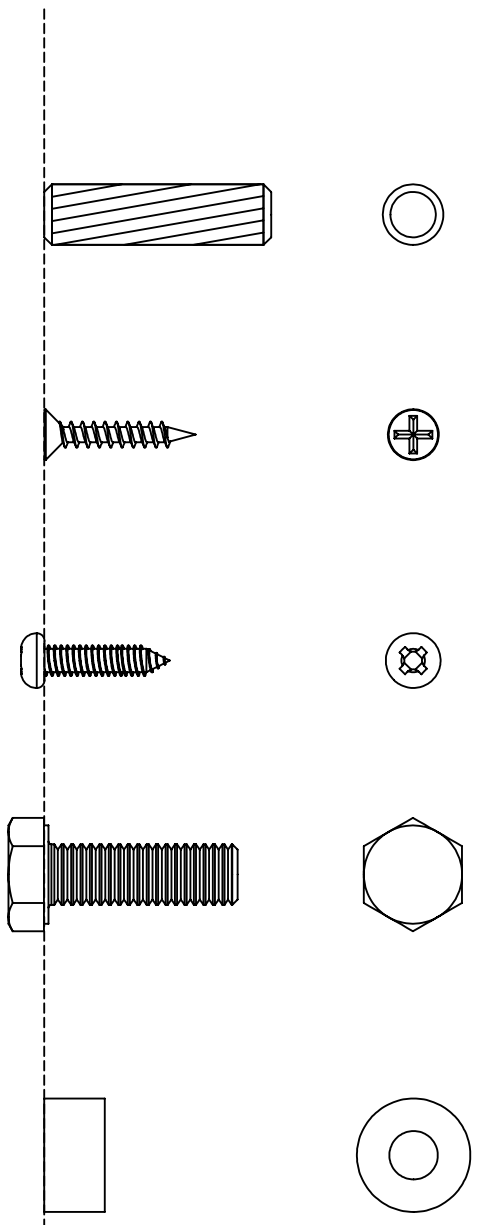

MEDIA

OFFICE

LIVING

MAJA
MÖBEL

2415

01.07.2019	1		maja-moebel.de

<p>E709707</p>  <p>2x</p>	<p>E701400</p>  <p>4x 6,3 x 50</p>	<p>E709801</p>  <p>1x</p>	<p>E700808</p>  <p>2x</p>
<p>E700020</p>  <p>4x Ø 3,5 x 20mm</p>	<p>E708205</p>  <p>4x</p>	<p>E706327</p>  <p>8x Ø 20 x 0,5mm</p>	

E800170

1

2

3

4