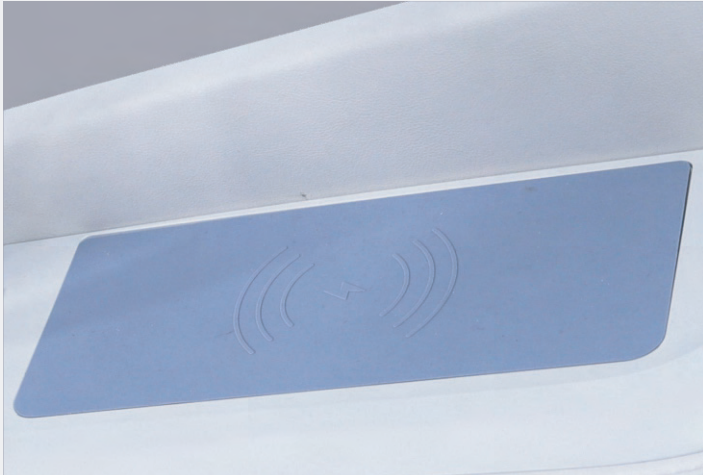

EDLE VERARBEITUNG

Qualitätsprodukt

Kabelloses Laden / USB Ladegerät