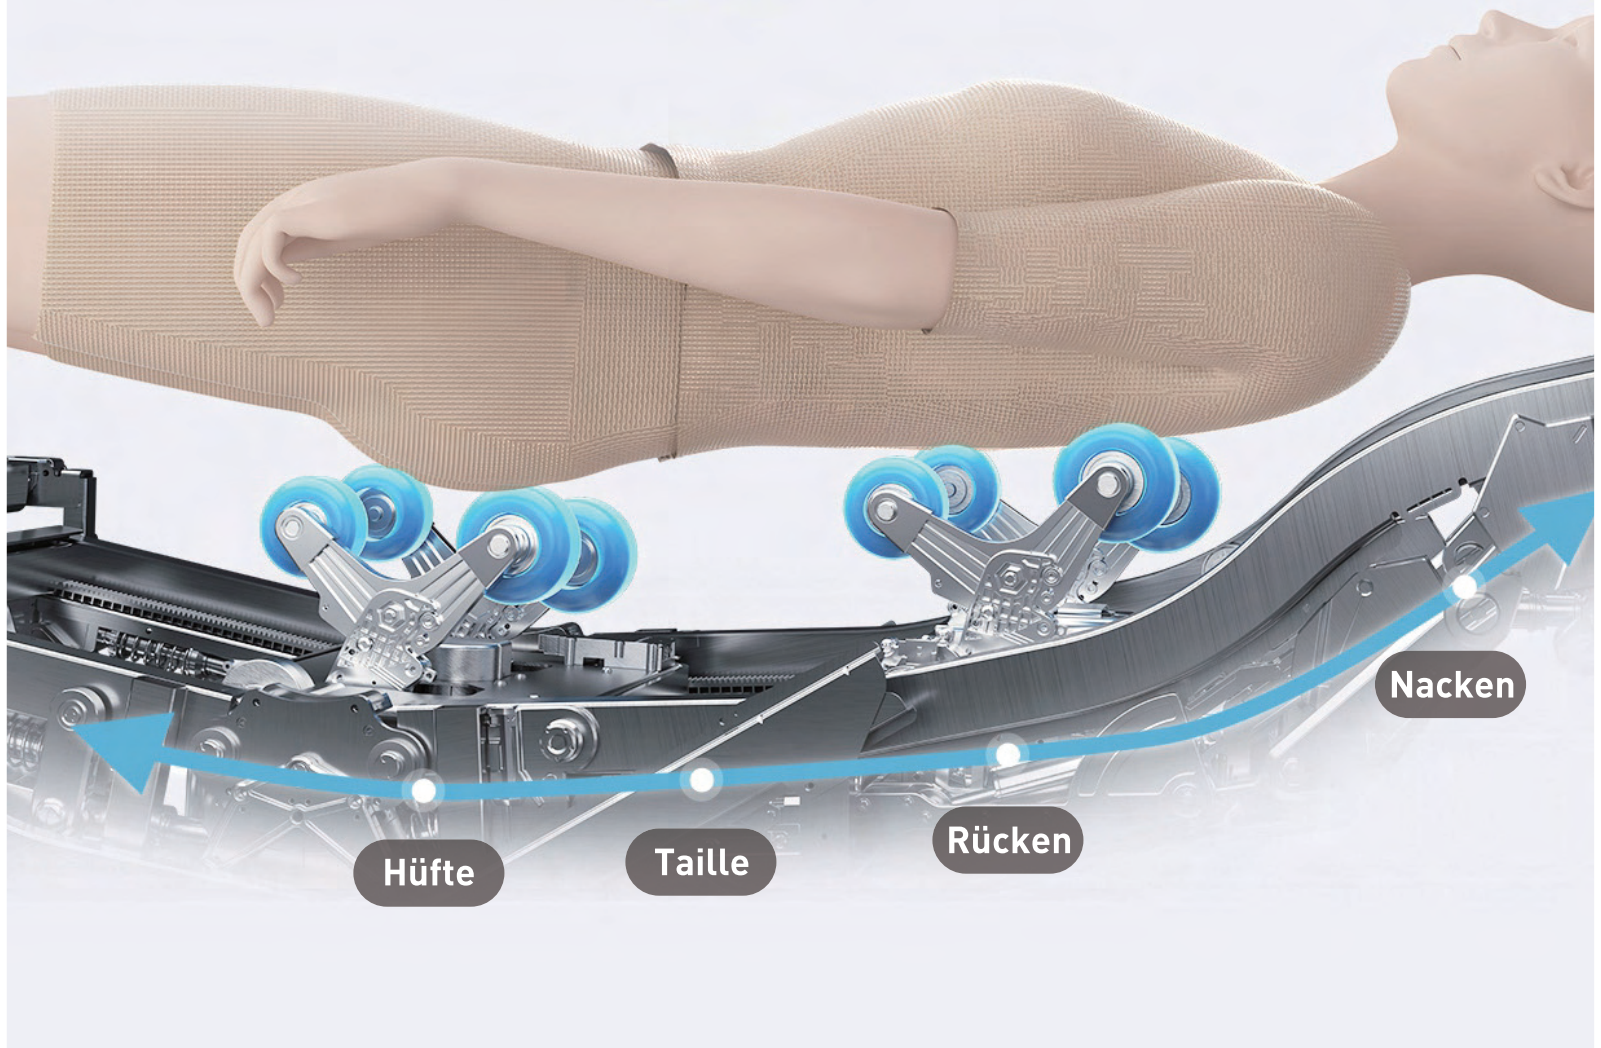

# i-OPEN FLEXIBLE SCHIENE

Die beste Führungsschiene in der Industrie:  
Im Prozess einer liegenden Massage passt sich die Schiene  
effektiv der Wirbelsäule des Nutzers an

## i-OPEN Flexible Schiene

- Zwei Schienen können den Winkel einstellen
- Bequemer Liegewinkel
- Wirbelsäule ist komplett relaxt

## Traditionelle Schiene

- Traditionelle, integrierte Schienenwinkelbefestigung
- Der menschliche Körper kann sich nicht vollständig dehnen und entspannen