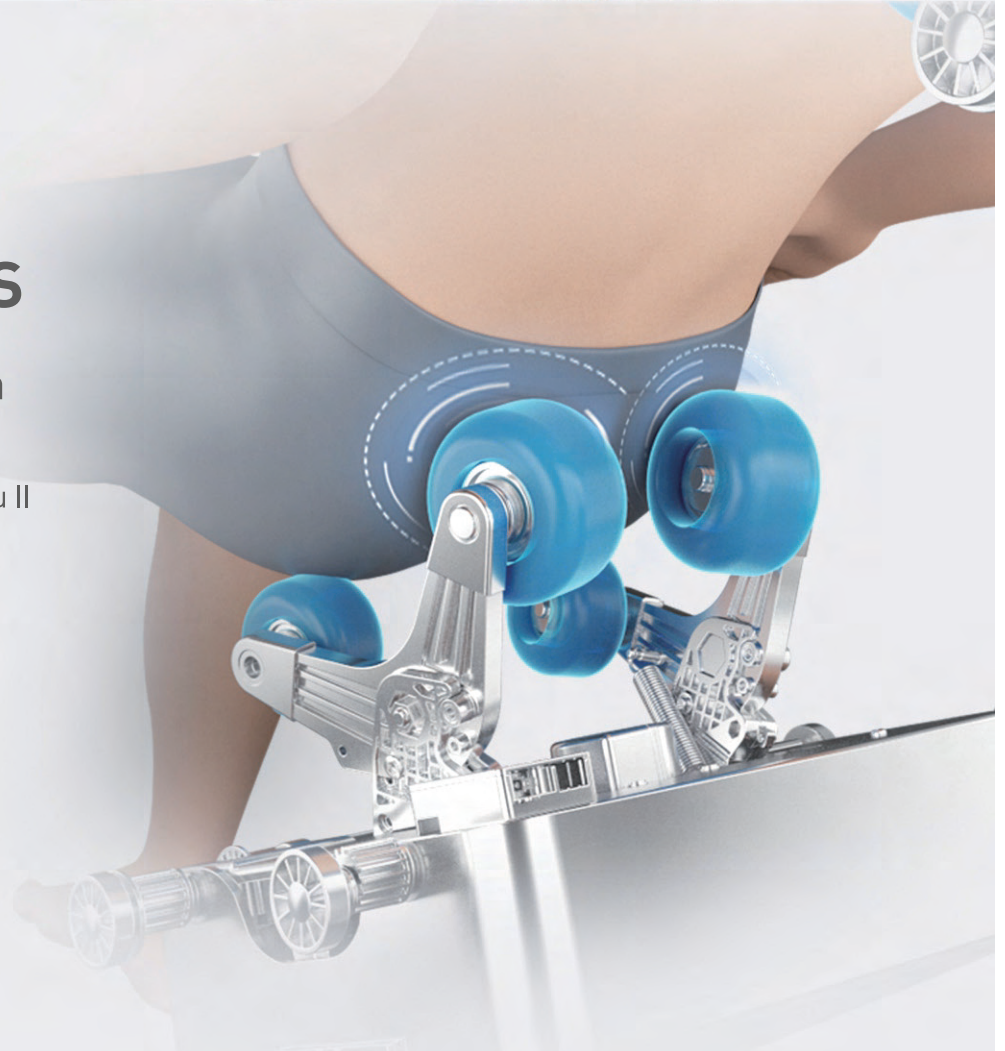

2D MASSAGE MECHANISMUS

7 Technik Anpassungen

Stop / Knead / Tap I / Tap II /
Knead & Tap / Shiatsu I / Shiatsu II