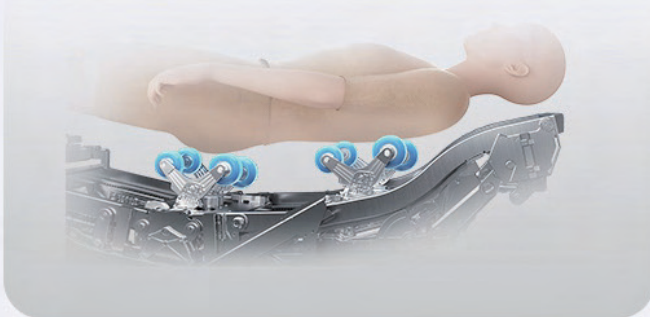

# i-OPEN FLEXIBLE SCHIENE

Die beste Führungsschiene in der Industrie:  
Im Prozess einer liegenden Massage passt sich die Schiene  
effektiv der Wirbelsäule des Nutzers an

## i-OPEN Flexible Schiene

- Zwei Schienen können den Winkel einstellen
- Bequemer Liegewinkel
- Wirbelsäule ist komplett relaxt

## Traditionelle Schiene

- Traditionelle, integrierte Schienenwinkelbefestigung
- Der menschliche Körper kann sich nicht vollständig dehnen und entspannen