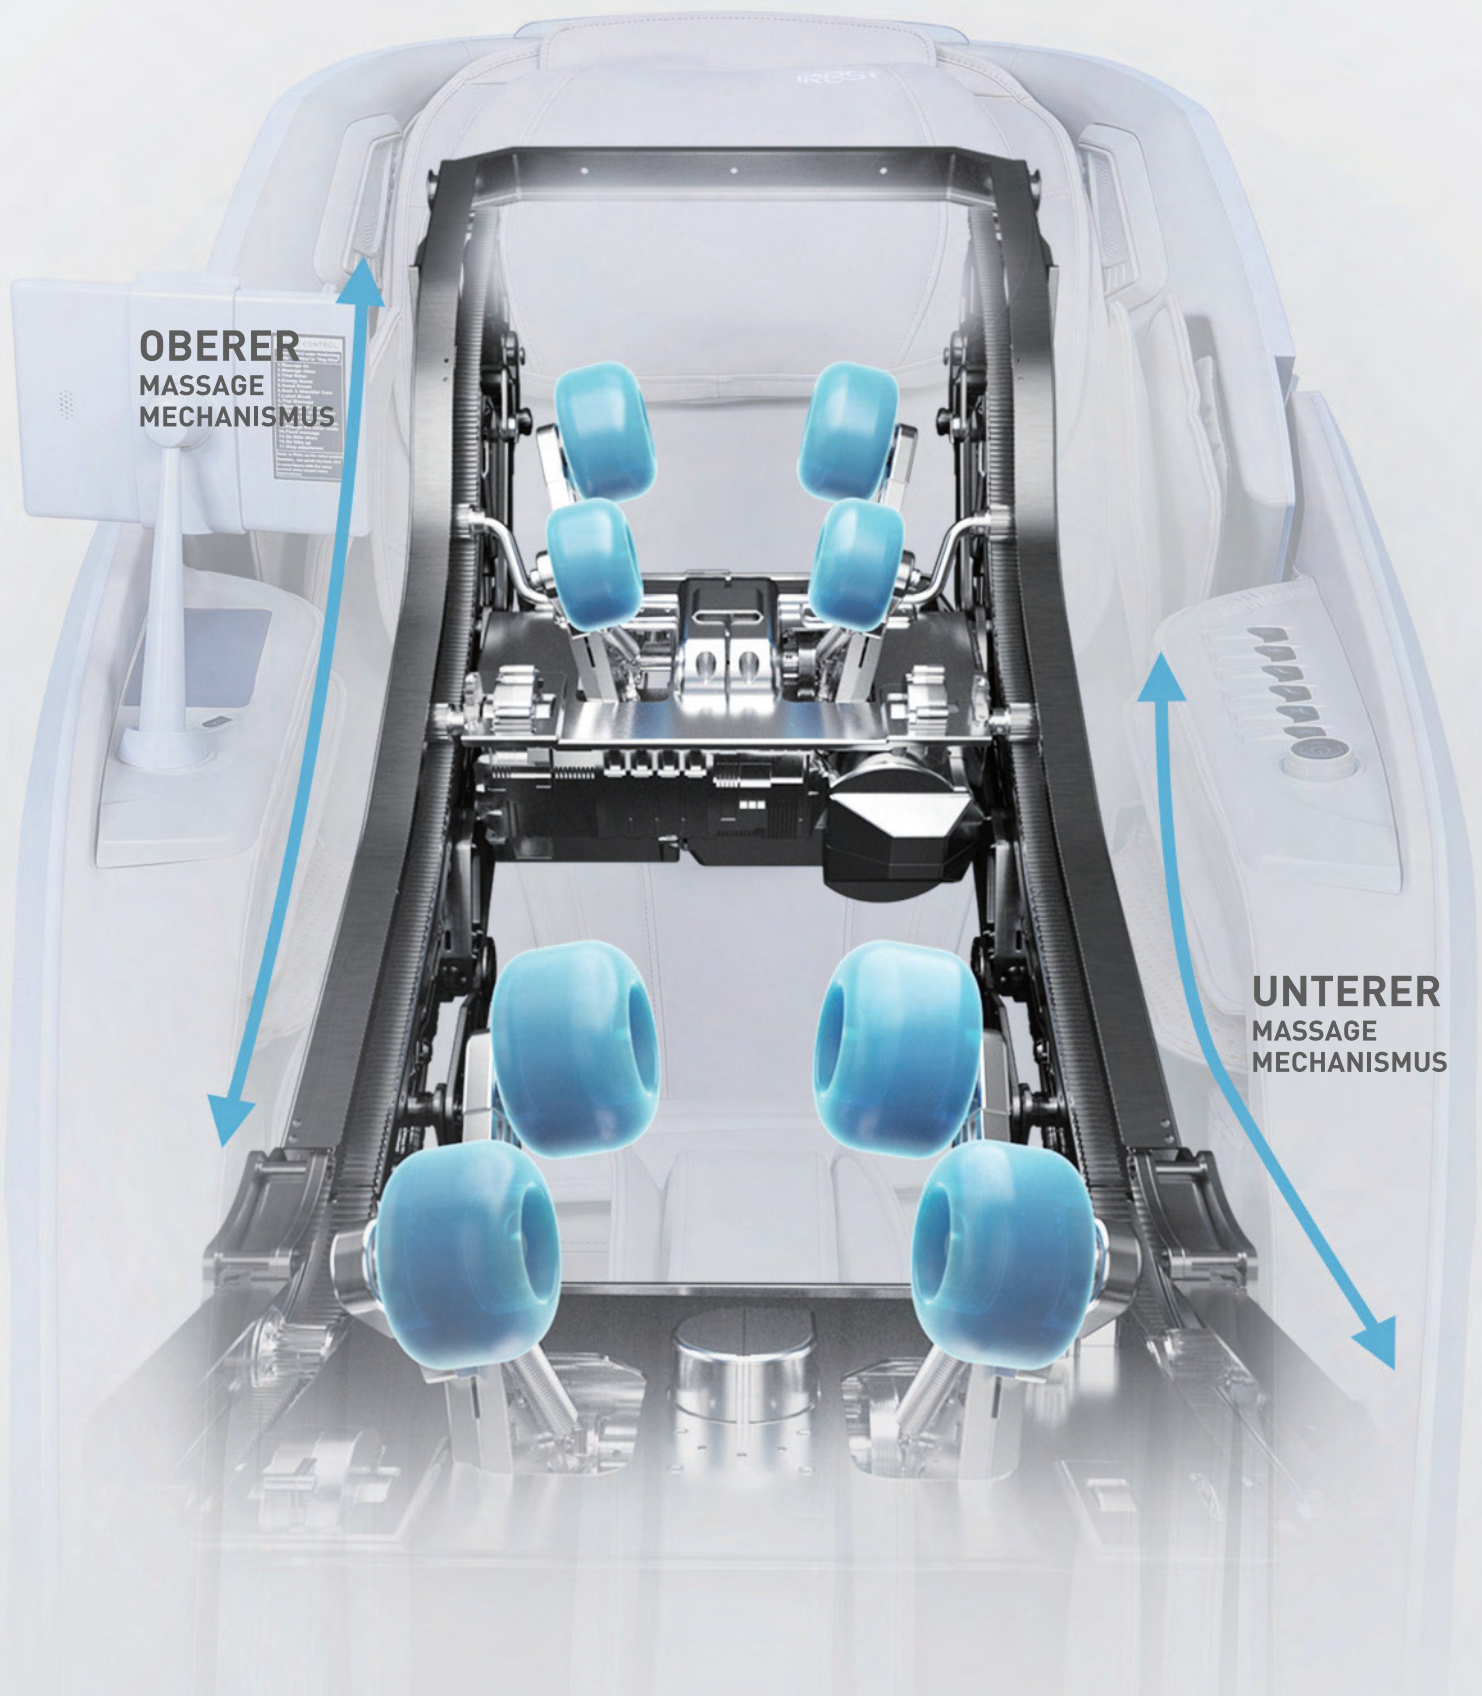

# 4D+2D MASSAGE MECHANISMUS

Beidseitige Massage für mehrfachen Genuss

## 4D MASSAGE MECHANISMUS

# i-OPEN FLEXIBLE SCHIENE

Die beste Führungsschiene in der Industrie:  
Im Prozess einer liegenden Massage passt sich die Schiene  
effektiv der Wirbelsäule des Nutzers an

## i-OPEN Flexible Schiene

- Zwei Schienen können den Winkel einstellen
- Bequemer Liegewinkel
- Wirbelsäule ist komplett relaxt