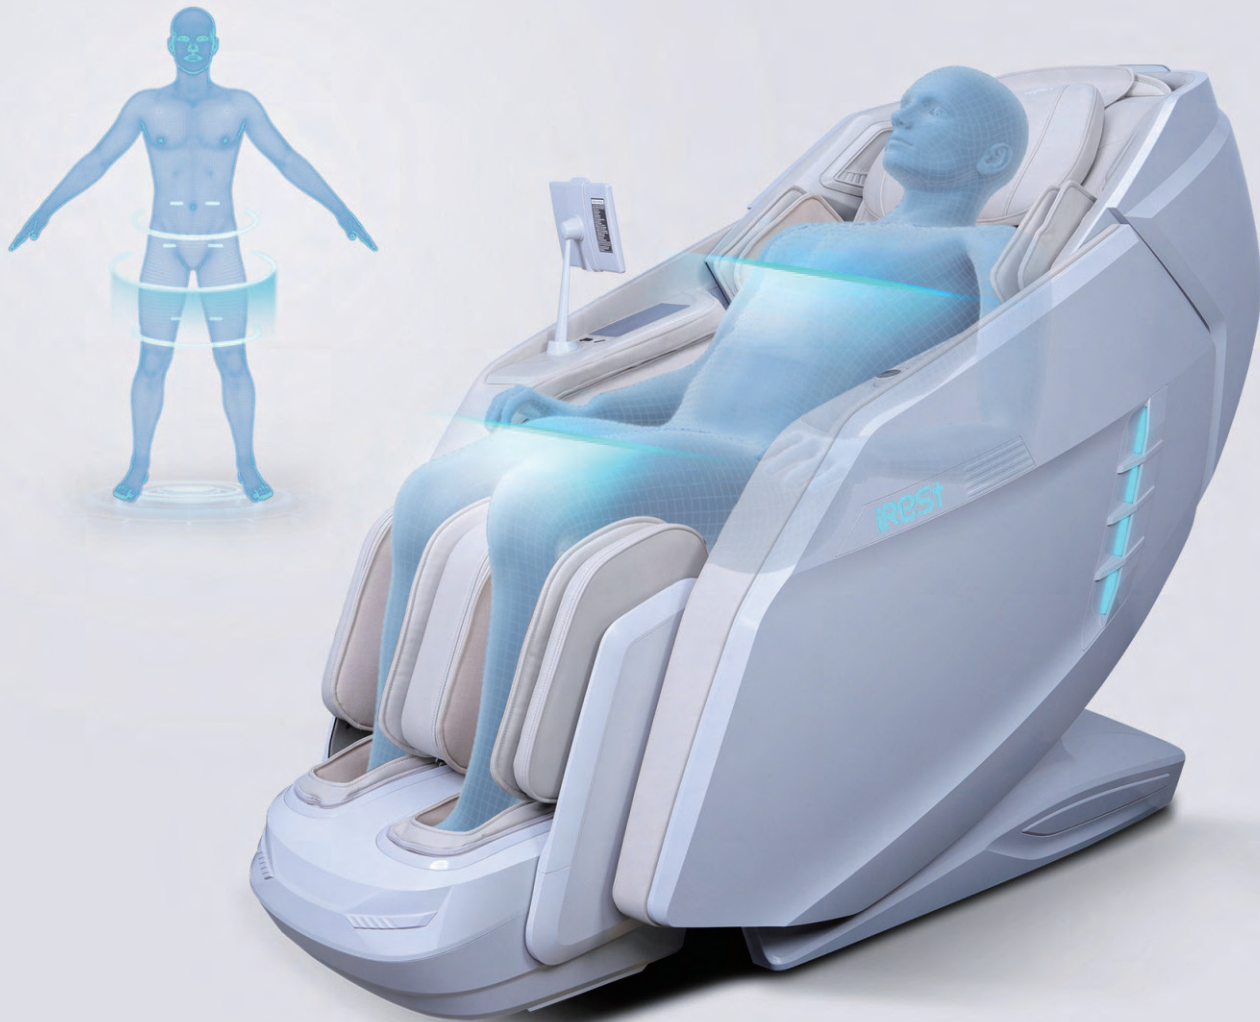

INTELLIGENTE GESUNDHEITSERDKENNUNG

Entdecken Sie eine für Ihren Körperbau maßgeschneiderte Massage.
Die Gesundheitserkennung garantiert eine präzise und angepasste Massage.

Gesunde Herzfrequenz

Sauerstoffsättigung

Ermüdungsindex