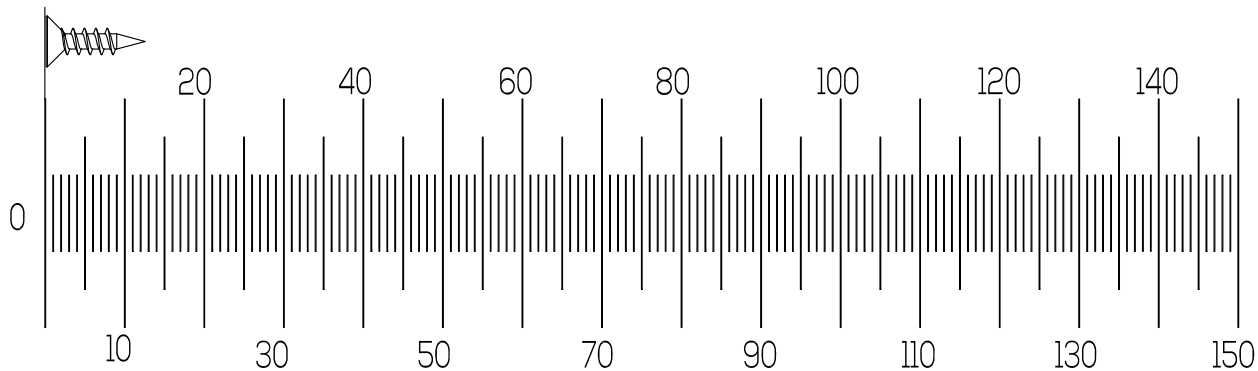

Reinigung mit einem feuchten Tuch / Cleaning with a moist cloth / Nettoyage à l'aide d'un chiffon humide

15 min

12.12.2017

1

maja-moebel.de

1
2x

2
2x

<p style="text-align: center;">A</p>  <p style="text-align: center;">12x</p>	<p style="text-align: center;">B</p>  <p style="text-align: center;">4x</p>	<p style="text-align: center;">C</p>  <p style="text-align: center;">10x</p>	<p style="text-align: center;">D</p>  <p style="text-align: center;">1x</p>
---	--	--	--