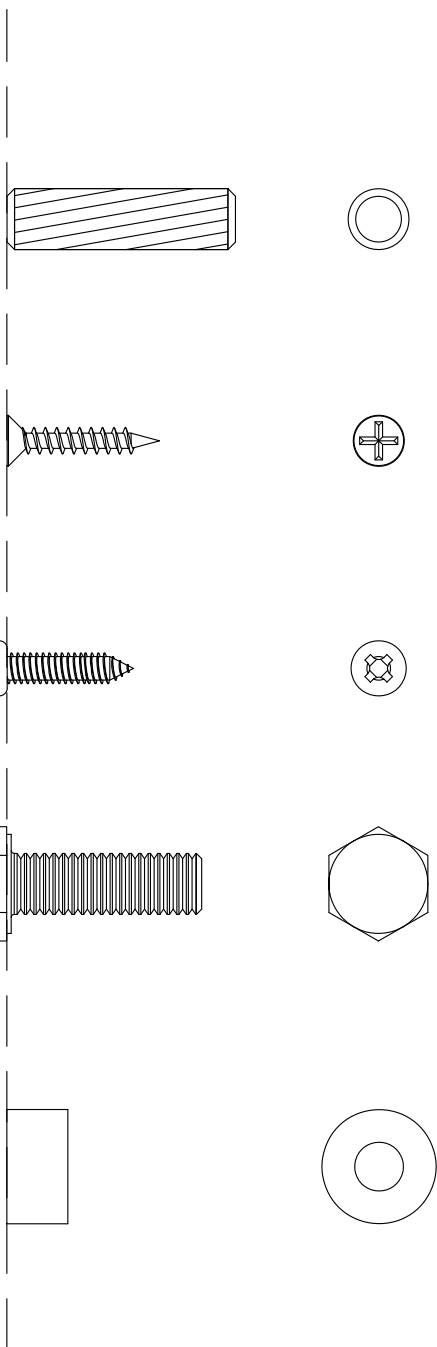

MEDIA

OFFICE

LIVING

MAJA
MÖBEL

K382

Bitte die Anleitung sorgfältig lesen. Für eine spätere Verwendung aufbewahren

Please read assembly instruction carefully and keep it for later use.

Notice à lire attentivement. A conserver pour consultation ultérieure et à transmettre en cas de cession.

Reinigung mit einem feuchten Tuch / Cleaning with a moist cloth / Nettoyage à l'aide d'un chiffon humide

15 min

12.12.2017

1

maja-moebel.de

1
2x

2
2x

<p style="text-align: center;">A</p>  <p style="text-align: center;">12x</p>	<p style="text-align: center;">B</p>  <p style="text-align: center;">4x</p>	<p style="text-align: center;">C</p>  <p style="text-align: center;">10x</p>	<p style="text-align: center;">D</p>  <p style="text-align: center;">1x</p>
---	--	--	--