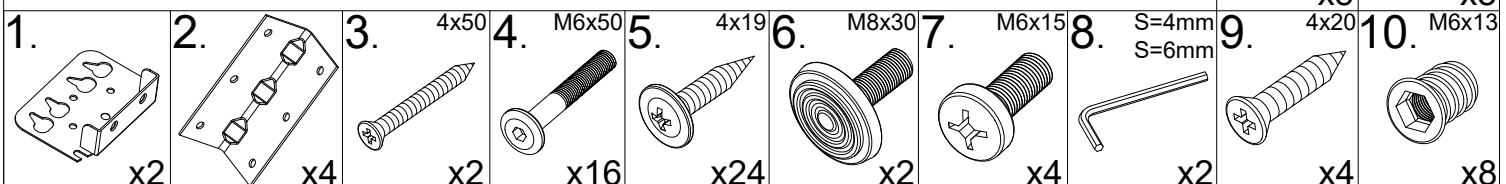

60 Minuten

	Anzahl	Bezeichnung
A	2	Seitenbalken
B1	1	Fussbalken
B2	1	Kopfbalken
D	2	Stutzfuss
E	1	Mittelsteg
F	1	Kopfteil
G	2	Kopfteil halter
K	4	Fusse

"Um den direkten Holzkontakt der Balken zu vermeiden, sind im Lieferumfang Distanzstücke enthalten. Diese können eingesetzt werden, um ein Knarren des Bettes zu vermeiden."

- | | | | |
|----|-----------|----------|-----------|
| 2. | 5. 4.2x19 | 8. S=6mm | 10. M6x13 |
| | | | |
| x4 | x24 | x1 | x4 |

- | | | | | |
|----|---------|----------|----------|---------|
| 1. | 3. 4x50 | 6. M8x30 | 7. M6x15 | 9. 4x20 |
| | | | | |
| x2 | x2 | x2 | x4 | x4 |

<p>4. M6x50</p>  <p>x16</p>	<p>8. S=4mm S=6mm</p>  <p>x2</p>	<p>10. M6x13</p>  <p>x4</p>
---	---	--