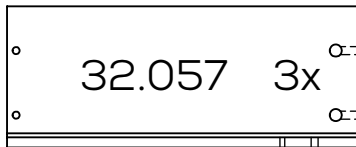

MEDIA

OFFICE

LIVING

MAJA
MÖBEL

K272

08.02.2021

1

45 min

maja-moebel.de

<p>(E701149)</p>  <p>12x</p>	<p>(E701231)</p>  <p>12x</p>	<p>(E701010)</p>  <p>12x Ø 6,0 x 40mm</p>	<p>(E700020)</p>  <p>6x Ø 3,5 x 13mm</p>
<p>(E700140)</p>  <p>12x Ø 6,3 x 13mm</p>	<p>(E703408)</p>  <p>6x</p>	<p>(E706300)</p>  <p>3x</p>	
<p>(E710390)</p>  <p>3x 225mm</p>			
<p>(E703107)</p>  <p>3x 350mm</p>			
<p>(E703108)</p>  <p>3x 350mm</p>			