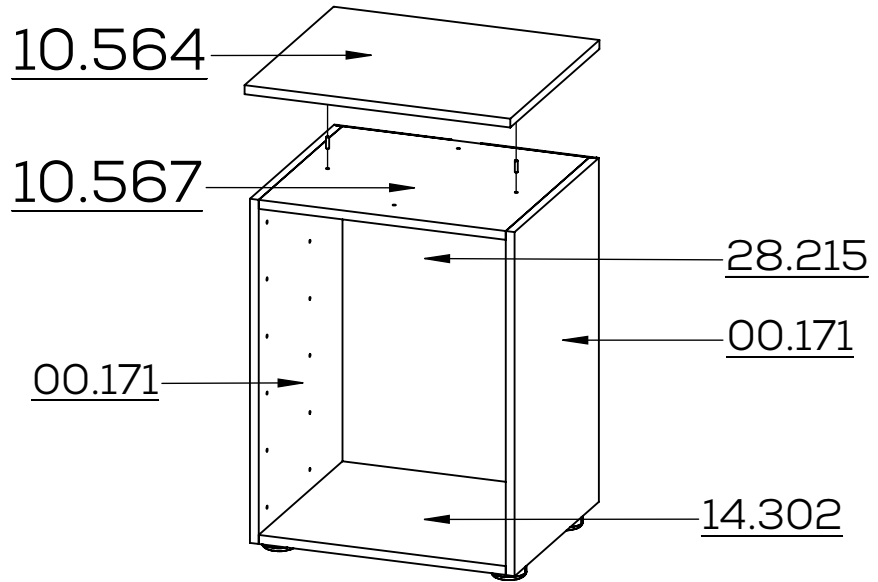

maja-moebel.de

<p>(E701149)</p>  <p>12x</p>	<p>(E701231)</p>  <p>12x</p>	<p>(E701010)</p>  <p>12x Ø 6,0 x 40mm</p>	<p>(E700020)</p>  <p>6x Ø 3,5 x 13mm</p>
<p>(E700140)</p>  <p>12x Ø 6,3 x 13mm</p>	<p>(E703408)</p>  <p>6x</p>	<p>(E706300)</p>  <p>3x</p>	
<p>(E710390)</p>  <p>3x 225mm</p>			
<p>(E703107)</p>  <p>3x 350mm</p>			
<p>(E703108)</p>  <p>3x 350mm</p>			

1

2

3

3x

MEDIA

OFFICE

LIVING

MAJA
MÖBEL

K460

Modell
7800
7801

Glas (451x400x4mm)

Modell
7802
7803

05.02.2021

1

maja-moebel.de

K460