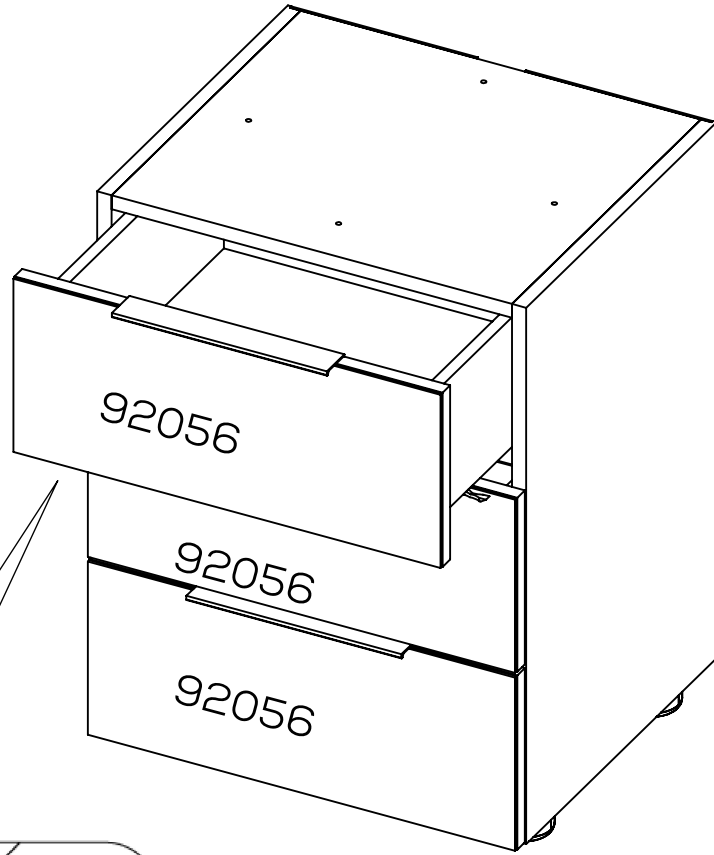

maja-moebel.de

<p>(E701149)</p>  <p>12x</p>	<p>(E701231)</p>  <p>12x</p>	<p>(E701010)</p>  <p>12x Ø 6,0 x 40mm</p>	<p>(E700020)</p>  <p>6x Ø 3,5 x 13mm</p>
<p>(E700140)</p>  <p>12x Ø 6,3 x 13mm</p>	<p>(E703408)</p>  <p>6x</p>	<p>(E706300)</p>  <p>3x</p>	
<p>(E710390)</p>  <p>3x 225mm</p>			
<p>(E703107)</p>  <p>3x 350mm</p>			
<p>(E703108)</p>  <p>3x 350mm</p>			

1

2

3

3x

MEDIA

OFFICE

LIVING

MAJA
MÖBEL

K460

Modell
7800
7801

Glas (451x400x4mm)

Modell
7802
7803

05.02.2021

1

maja-moebel.de

K460

K456 Modell 7800/7801

K321 Modell 7802/7803

<p>(E701000)</p>  <p>8x 8 x 30</p>	<p>(E701153)</p>  <p>8x</p>	<p>(E701231)</p>  <p>8x</p>	<p>(E700900)</p>  <p>15x 1.8 x 25</p>
<p>(E700000)</p>  <p>2x 4,0 x 25</p>	<p>(E701017)</p>  <p>2x 5 x 20</p>	<p>(E706327)</p>  <p>4x Ø 20mm</p>	<p>(E700000)</p>  <p>8x 4,0 x 15</p>
<p>(E704475)</p>   <p>4x</p>			
<p>(E709299)</p>    <p>1x</p>			