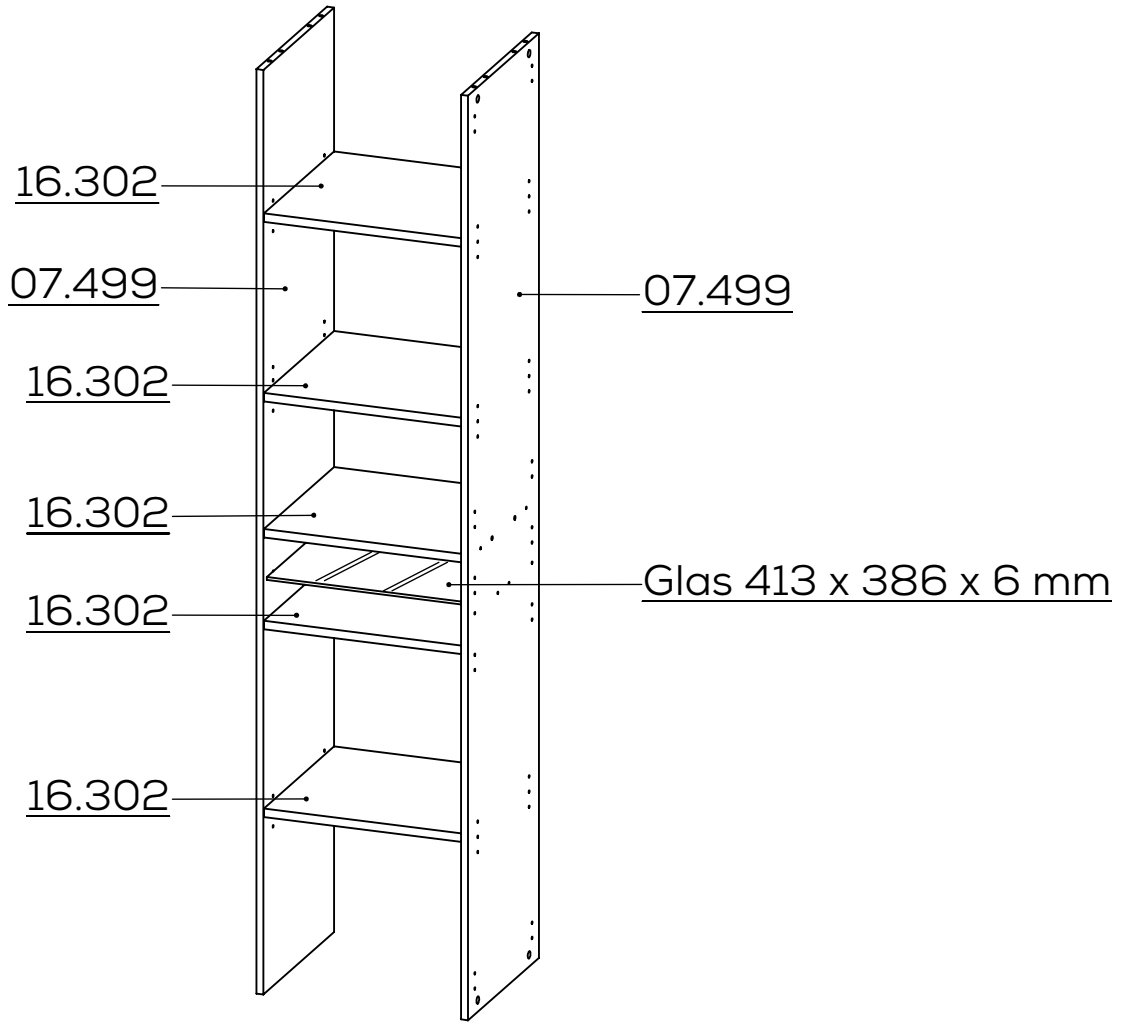

07.499 2x	16.302 5x	Glas 413 x 386

		90 min	
26.10.2020	1	90 min	maja-moebel.de