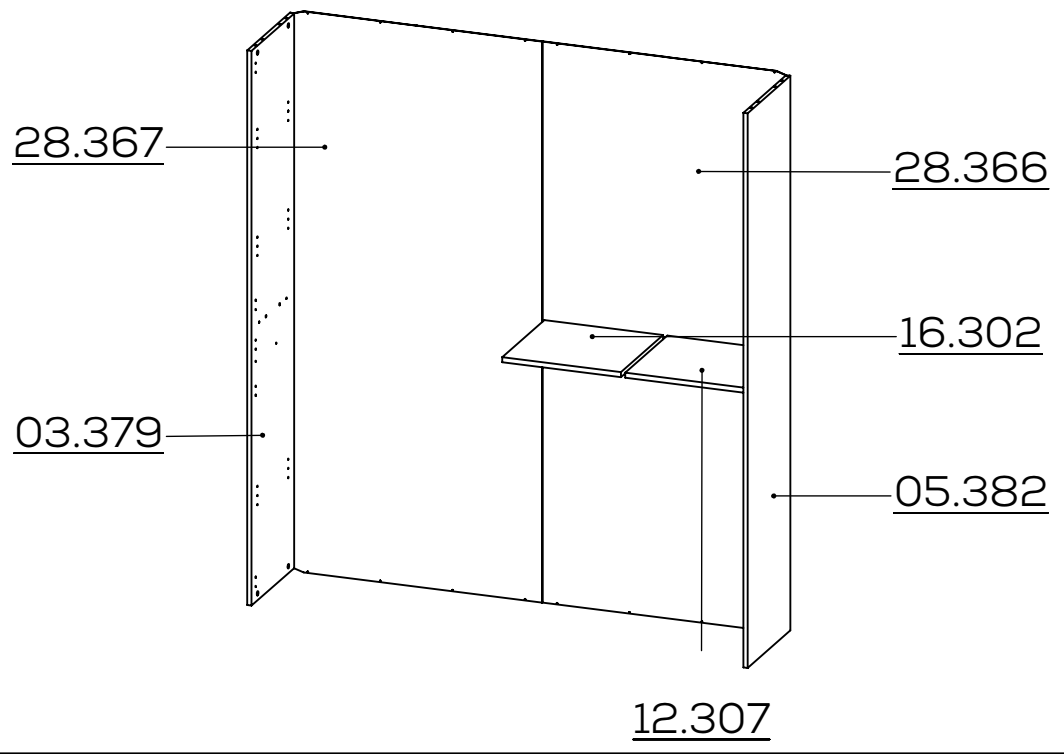

MEDIA

OFFICE

LIVING

MAJA
MÖBEL

K833

03.379	12.307	28.366 1967x871x2,5
05.382	16.302	28.367 1967x887x2,5

27.10.2020	1	90 min	maja-moebel.de

MEDIA