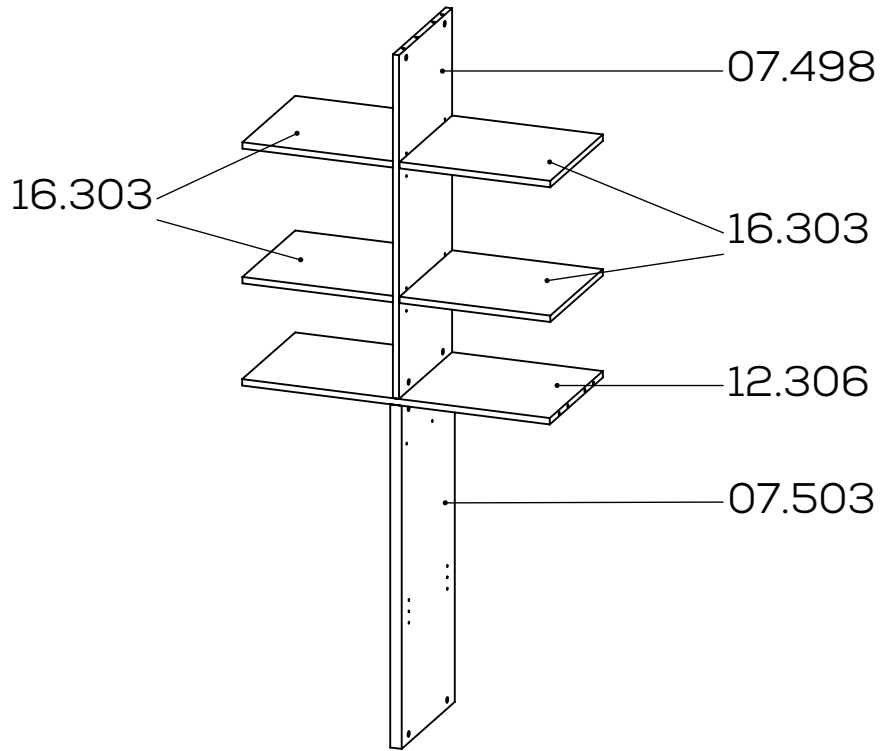

MEDIA

OFFICE

LIVING

MAJA
MÖBEL

K826

07.503	07.498	12.306	16.303 4x
--------	--------	--------	--------------

21.10.2020	1	90 min	maja-moebel.de

MEDIA