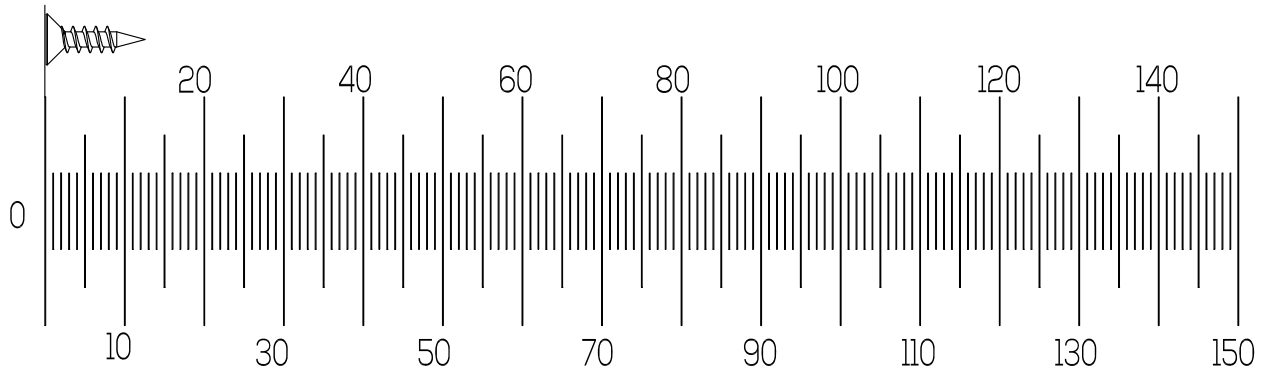

Reinigung mit einem feuchten Tuch / Cleaning with a moist cloth / Nettoyage à l'aide d'un chiffon humide

15 min

12.12.2017

1

maja-moebel.de

1
2x

2
2x

<p style="text-align: center;">A</p>  <p style="text-align: center;">12x</p>	<p style="text-align: center;">B</p>  <p style="text-align: center;">4x</p>	<p style="text-align: center;">C</p>  <p style="text-align: center;">8x</p>	<p style="text-align: center;">D</p>  <p style="text-align: center;">1x</p>
---	--	---	--