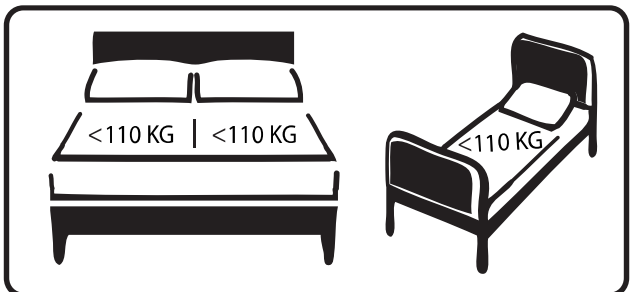

Meise Möbel GmbH & KG
Klosterbauerschafter Straße 27
D-32278 Kirchlengern
Tel.: +49 5223 - 180 98-0
Email: info@meisemoebel.de

meise.möbel®

Modelle mit Lichtquellen: Die Lichtquellen und die separaten Steuerungselemente können zur Überprüfung durch die Marktüberwachungsbehörde / als Austauschteil aus dem umgebenden Produkt entnommen werden, ohne sie dauerhaft zu zerstören. Anweisungen dazu finden Sie in der technischen Dokumentation des Produktes.

Models incl. LED Light: The light sources and the separate control elements can be removed from the surrounded product for inspection by the market surveillance authority / as replacement part without permanently destroying them. Instructions for this can be found in the technical documentation of the product.

„Wichtig: Gebrauchs- und Montageanleitung für spätere Bezugnahme aufbewahren, sorgfältig lesen“

"Important: for future reference please keep the assembly instruction, read it carefully"

инструкции за монтаж / návod k montáži / monteringsvejledning / instrucciones de montaje / monteerimisjuhendid / instructions de montage / asennusohjeet / οδηγίες συναρμολόγησης / szerelési útmutató / upute za montažu / istruzioni di montaggio / montāžas instrukcijas / surinkimo instrukcijos / montage-instructies / instruções de montagem / instrukcja montażu / instrucțiunile de asamblare / инструкции по сборке / monteringsanvisningar / návod na montáž / navodila za montažo / montaj talimatları