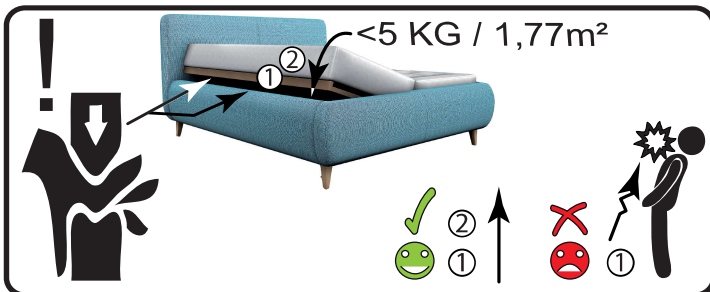

Meise Möbel GmbH & KG
Klosterbauerschafter Straße 27
D-32278 Kirchlengern
Tel.: +49 5223 - 180 98-0
Email: info@meisemoebel.de

meise.möbel®

Modelle mit Lichtquellen: Die Lichtquellen und die separaten Steuerungselemente können zur Überprüfung durch die Marktüberwachungsbehörde / als Austauschteil aus dem umgebenden Produkt entnommen werden, ohne sie dauerhaft zu zerstören. Anweisungen dazu finden Sie in der technischen Dokumentation des Produktes.

Models incl. LED Light: The light sources and the separate control elements can be removed from the surrounded product for inspection by the market surveillance authority / as replacement part without permanently destroying them. Instructions for this can be found in the technical documentation of the product.

„Wichtig: Gebrauchs- und Montageanleitung für spätere Bezugnahme aufbewahren, sorgfältig lesen“

"Important: for future reference please keep the assembly instruction, read it carefully"

инструкции за монтаж / návod k montáži / monteringsvejledning / instrucciones de montaje / monteerimisjuhendid / instructions de montage / asennusohjeet / οδηγίες συναρμολόγησης / szerelési útmutató / upute za montažu / istruzioni di montaggio / montāžas instrukcijas / surinkimo instrukcijos / montage-instructies / instruções de montagem / instrukcja montażu / instrucțiunile de asamblare / инструкции по сборке / monteringsanvisningar / návod na montáž / navodila za montažo / montaj talimatları