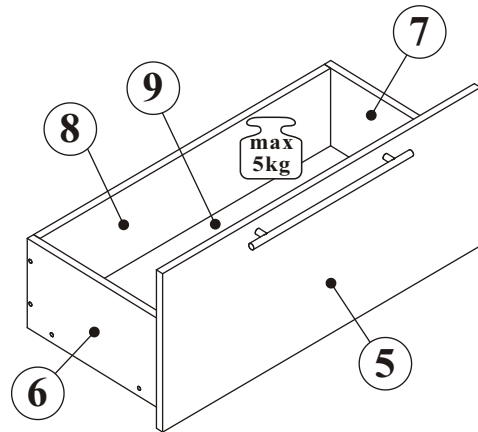

VITO KLIMAX 36-066-__

NO	Dim.			Col.-No	Qty
1	704	438	16	1	1
2	704	438	16	1	1
3	802	438	16	1	1
4	768	80	16	1	3
5	796	355	16	1	2
6	350	200	16	1	1
7	350	200	16	1	1
8	728	190	16	1	1
9	728	334	16	1	1
10	350	200	16	1	1
11	350	200	16	1	1
12	279	90	16	1	1
13	279	90	16	1	1
14	728	334	16	1	1

120 min

A1 x22 ø8x36	B4 x20	B5 x20 Ø15x12	G5 x20	B11 x20 Ø7x50	G4 x20
QU x2 L-350mm	D20 x8 ESØ6x9,5	D10 x8 USØ3,5x13	R3 x2 L-320mm.	D32 x4 M4x43	G2 x1
ZCL x1	ZCR x1	SZC x2	KR1 x8	OSF x1	UP11 x4 UPØ4x20

A1		B4		B5	
x4	ø8x36	x6		x4	Ø15x12
ZCL		ZCR			
x1		x1			

1

A1	
x6	ø8x36

B4	
x4	

B5	
x6	Ø15x12

2

3

4

R3	
x1	L-320mm.

D32	
x2	M4x43

11

B11	
x2	Ø7x50

G4	
x2	

12

B11	
x8	Ø7x50

G4	
x8	