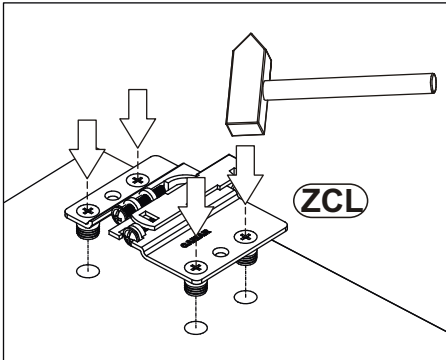

VITO KLIMAX 36-066-__

NO	Dim.			Col.-No	Qty
1	704	438	16	1	1
2	704	438	16	1	1
3	802	438	16	1	1
4	768	80	16	1	3
5	796	355	16	1	2
6	350	200	16	1	1
7	350	200	16	1	1
8	728	190	16	1	1
9	728	334	16	1	1
10	350	200	16	1	1
11	350	200	16	1	1
12	279	90	16	1	1
13	279	90	16	1	1
14	728	334	16	1	1

120 min

A1 x22 ø8x36	B4 x20	B5 x20 Ø15x12	G5 x20	B11 x20 Ø7x50	G4 x20
QU x2 L-350mm	D20 x8 ESØ6x9,5	D10 x8 USØ3,5x13	R3 x2 L-320mm.	D32 x4 M4x43	G2 x1
ZCL x1	ZCR x1	SZC x2	KR1 x8	OSF x1	UP11 x4 UPØ4x20

A1		B4		B5	
x4	ø8x36	x6		x4	Ø15x12
ZCL		ZCR			
x1		x1			

1

A1	
x6	ø8x36

B4	
x4	

B5	
x6	Ø15x12

2

3

4

R3	
x1	L-320mm.

D32	
x2	M4x43

11

B11	
x2	Ø7x50

G4	
x2	

12

B11	
x8	Ø7x50

G4	
x8	